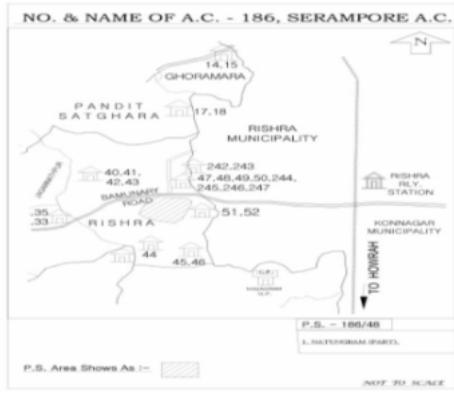

Nazri Naksha