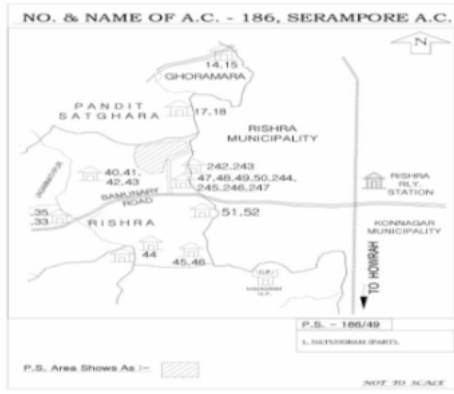

Nazri Naksha