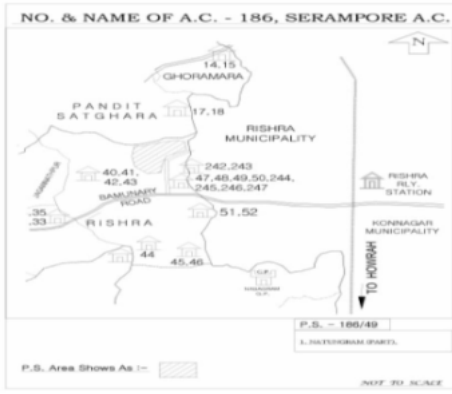

Nazri Naksha