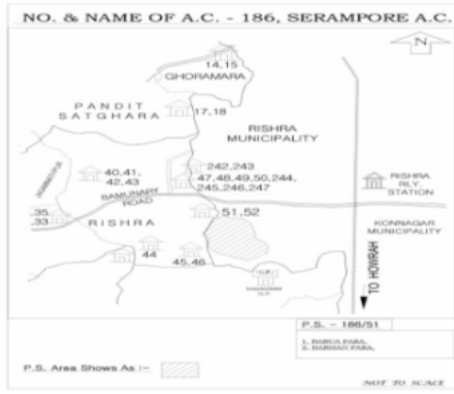

Nazri Naksha