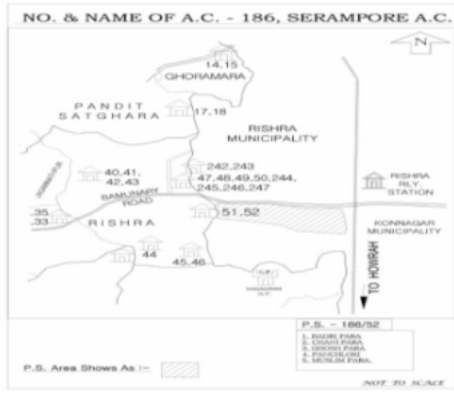

Nazri Naksha