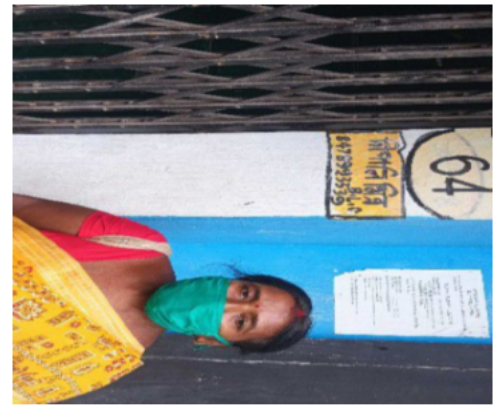

নির্বাচক নিবন্ধন আধিকারিকের স্বাক্ষর

Nazri Naksha

Google Map View

Polling Station Building Front View

Polling Station Front View

Cad View

Key MAP View

| | | | | | | | | |
|--|------------------|------------|--|------------------|------------|---|------------------|------------|
| 1 নাম : ইন্দ্রানী বসু স্বামীর নাম: মাধব বসু বাড়ির নং : n0037 বয়স : 73 লিঙ্গ : মহিলা | WB/26/180/072212 | ফটো উপলব্ধ | 2 নাম : সুভা বসু স্বামীর নাম: কেশব বসু বাড়ির নং : n0037 বয়স : 71 লিঙ্গ : মহিলা | WB/26/180/072729 | ফটো উপলব্ধ | 3 নাম : মৃত্যুঞ্জয় বেরা পিতার নাম: বিশ্বনাথ বেরা বাড়ির নং : n0070 বয়স : 49 লিঙ্গ : পুরুষ | WB/26/180/072388 | ফটো উপলব্ধ |
| 4 নাম : ভাস্কর বেরা পিতার নাম: বিশ্বনাথ বেরা বাড়ির নং : n0070 বয়স : 39 লিঙ্গ : পুরুষ | HFG2561793 | ফটো উপলব্ধ | 5 নাম : সৃজিত ভট্টাচার্য পিতার নাম: কালাচাঁদ ভট্টাচার্য বাড়ির নং : n0113 বয়স : 79 লিঙ্গ : পুরুষ | WB/26/180/072044 | ফটো উপলব্ধ | 6 নাম : মীরা ভট্টাচার্য স্বামীর নাম: সলিল ভট্টাচার্য বাড়ির নং : n0113 বয়স : 73 লিঙ্গ : মহিলা | WB/26/180/072438 | ফটো উপলব্ধ |
| 7 নাম : লুপ্তি ভট্টাচার্য স্বামীর নাম: সুরেনমোহন ভট্টাচার্য বাড়ির নং : n0094 বয়স : 67 লিঙ্গ : মহিলা | WB/26/180/072694 | ফটো উপলব্ধ | 8 নাম : সৌমিত্র ভট্টাচার্য পিতার নাম: সুরেনমোহন ভট্টাচার্য বাড়ির নং : n0021 বয়স : 60 লিঙ্গ : পুরুষ | WB/26/180/072728 | ফটো উপলব্ধ | 9 নাম : সুদীপ ভট্টাচার্য পিতার নাম: সুধীর ভট্টাচার্য বাড়ির নং : n0094 বয়স : 52 লিঙ্গ : পুরুষ | WB/26/180/072325 | ফটো উপলব্ধ |
| 10 নাম : ঋতুপর্ণা ভট্টাচার্য পিতার নাম: কাশিনাথ ভট্টাচার্য বাড়ির নং : n0092 বয়স : 44 লিঙ্গ : মহিলা | HFG2172443 | ফটো উপলব্ধ | 11 নাম : বিশ্বনাথ বিশ্বাস পিতার নাম: শম্ভুচরন বিশ্বাস বাড়ির নং : n0081 বয়স : 71 লিঙ্গ : পুরুষ | WB/26/180/072110 | ফটো উপলব্ধ | 12 নাম : কেদারনাথ বিশ্বাস পিতার নাম: বিশ্বনাথ বিশ্বাস বাড়ির নং : n0081 বয়স : 44 লিঙ্গ : পুরুষ | HFG2677201 | ফটো উপলব্ধ |
| 13 নাম : সুচন্দ্রা চ্যাটার্জী স্বামীর নাম: জ্যোতি প্রকাশ চট্টোপাধ্যায় বাড়ির নং : n0291 বয়স : 65 লিঙ্গ : মহিলা | ANS1274786 | ফটো উপলব্ধ | 14 নাম : তপন দাস পিতার নাম: মদনগোপাল দাস বাড়ির নং : n0075 বয়স : 66 লিঙ্গ : পুরুষ | WB/26/180/072850 | ফটো উপলব্ধ | 15 নাম : রতন দাস পিতার নাম: মদনগোপাল দাস বাড়ির নং : n0075 বয়স : 61 লিঙ্গ : পুরুষ | WB/26/180/072769 | ফটো উপলব্ধ |
| 16 নাম : প্রতিকা দাস স্বামীর নাম: তপন দাস বাড়ির নং : n0075 বয়স : 61 লিঙ্গ : মহিলা | HFG2561801 | ফটো উপলব্ধ | 17 নাম : গৌরী দাস স্বামীর নাম: রতন দাস বাড়ির নং : n0075 বয়স : 55 লিঙ্গ : মহিলা | WB/26/180/072785 | ফটো উপলব্ধ | 18 নাম : রাজু দাস পিতার নাম: তপন দাস বাড়ির নং : n0075 বয়স : 49 লিঙ্গ : পুরুষ | WB/26/180/072526 | ফটো উপলব্ধ |
| 19 নাম : কৌশিক দাস পিতার নাম: দিলীপ কুমার দাস বাড়ির নং : n0090 বয়স : 42 লিঙ্গ : পুরুষ | HFG2561744 | ফটো উপলব্ধ | 20 নাম : জয়ন্ত দে পিতার নাম: জীতেন্দ্র দে বাড়ির নং : n0020 বয়স : 65 লিঙ্গ : পুরুষ | WB/26/180/072304 | ফটো উপলব্ধ | 21 নাম : রাজীব দে পিতার নাম: রমাপ্রসাদ দে বাড়ির নং : n0020 বয়স : 58 লিঙ্গ : পুরুষ | WB/26/180/072844 | ফটো উপলব্ধ |
| 22 নাম : সঞ্জীব দে পিতার নাম: রমাপ্রসাদ দে বাড়ির নং : n0020 বয়স : 56 লিঙ্গ : পুরুষ | WB/26/180/072350 | ফটো উপলব্ধ | 23 নাম : কাকলি দে স্বামীর নাম: জয়ন্ত দে বাড়ির নং : n0020 বয়স : 52 লিঙ্গ : মহিলা | HFG1788298 | ফটো উপলব্ধ | 24 নাম : সুভাস দে পিতার নাম: রমাপ্রসাদ দে বাড়ির নং : n0020 বয়স : 51 লিঙ্গ : পুরুষ | WB/26/180/072253 | ফটো উপলব্ধ |
| 25 নাম : জোৎস্না দত্ত পিতার নাম: বলেন্দ্র নাথ হালদার বাড়ির নং : n0011 বয়স : 65 লিঙ্গ : মহিলা | ANS2832798 | ফটো উপলব্ধ | 26 নাম : কৃষ্ণা ঘটক স্বামীর নাম: অলোককুমার ঘটক বাড়ির নং : n0122 বয়স : 66 লিঙ্গ : মহিলা | WB/26/180/072471 | ফটো উপলব্ধ | 27 নাম : রুমি ঘটক স্বামীর নাম: পুলক ঘটক বাড়ির নং : n0122 বয়স : 56 লিঙ্গ : মহিলা | WB/26/180/072849 | ফটো উপলব্ধ |
| 28 নাম : সুরজিত ঘোষ পিতার নাম: রতন ঘোষ বাড়ির নং : n0053 বয়স : 38 লিঙ্গ : পুরুষ | HFG2561678 | ফটো উপলব্ধ | 29 নাম : রমেন মুখার্জি পিতার নাম: অমল মুখার্জি বাড়ির নং : n0007 বয়স : 63 লিঙ্গ : পুরুষ | WB/26/180/072533 | ফটো উপলব্ধ | 30 নাম : দেবানীষ মুখার্জি পিতার নাম: বিমল মুখার্জি বাড়ির নং : n0009 বয়স : 61 লিঙ্গ : পুরুষ | WB/26/180/072285 | ফটো উপলব্ধ |