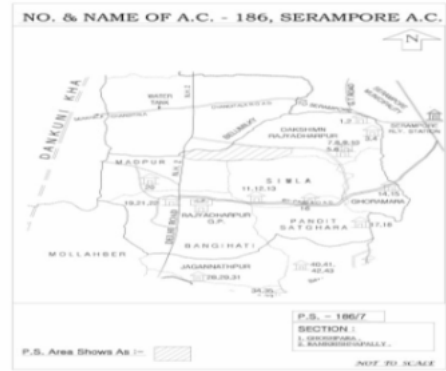

নির্বাচক নিবন্ধন আধিকারিকের স্বাক্ষর

Nazri Naksha

Google Map View

Polling Station Building Front View

Polling Station Front View

Cad View

Key MAP View

1 নাম : সাবিনা পারবীন পিতার নাম: সৈয়দ রুস্তম বাড়ির নং : N0283 বয়স : 27 লিঙ্গ : মহিলা	ANS2322576 ফটো উপলব্ধ	2 নাম : রাকেশ কুমার পিতার নাম: শশী ভূষণ বাঁ বাড়ির নং : n0273 বয়স : 47 লিঙ্গ : পুরুষ	ANS1838010 ফটো উপলব্ধ	3 নাম : রাজা কুমার পিতার নাম: প্রোমেদ সিং বাড়ির নং : 01 বয়স : 25 লিঙ্গ : পুরুষ	ANS2583292 ফটো উপলব্ধ
4 নাম : রবীন্দ্রনাথ কর্মকার পিতার নাম: জয়ন্ত কর্মকার বাড়ির নং : n0314 বয়স : 31 লিঙ্গ : পুরুষ	ANS1973783 ফটো উপলব্ধ	5 নাম : বেবি কেডিয়া স্বামীর নাম: সুপ্রসন্ন বারুই বাড়ির নং : N005 বয়স : 29 লিঙ্গ : মহিলা	ANS2518082 ফটো উপলব্ধ	6 নাম : অর্পিতা কোলে স্বামীর নাম: সুজয় কোলে বাড়ির নং : n0039 বয়স : 42 লিঙ্গ : মহিলা	ANS1246834 ফটো উপলব্ধ
7 নাম : সুজয় কোলে পিতার নাম: কার্তিক চন্দ্র কোলে বাড়ির নং : n0039 বয়স : 42 লিঙ্গ : পুরুষ	MHD3616604 ফটো উপলব্ধ	8 নাম : চিত্রা কোলে স্বামীর নাম: কার্তিক চন্দ্র কোলে বাড়ির নং : n0039 বয়স : 61 লিঙ্গ : মহিলা	MHD3716792 ফটো উপলব্ধ	9 নাম : গোপাল খাঁ পিতার নাম: তারাপদ খাঁ বাড়ির নং : n0016 বয়স : 51 লিঙ্গ : পুরুষ	MHD2522522 ফটো উপলব্ধ
10 নাম : বেবি খাতুন পিতার নাম: শেখ বানি বাড়ির নং : N003 বয়স : 31 লিঙ্গ : মহিলা	ANS2517100 ফটো উপলব্ধ	11 নাম : রূপালী গুহ রায় স্বামীর নাম: সমীর গুহ রায় বাড়ির নং : n0280 বয়স : 67 লিঙ্গ : মহিলা	HFG1823509 ফটো উপলব্ধ	12 নাম : সমীর গুহ রায় পিতার নাম: সুবীর গুহ রায় বাড়ির নং : n0279 বয়স : 75 লিঙ্গ : পুরুষ	HFG1823491 ফটো উপলব্ধ
13 নাম : দেবজিৎ গুহ রায় পিতার নাম: সমীর গুহ রায় বাড়ির নং : n0277 বয়স : 34 লিঙ্গ : পুরুষ	UHM1371764 ফটো উপলব্ধ	14 নাম : মাধবী ঘোষ স্বামীর নাম: সুভাষ চন্দ্র ঘোষ বাড়ির নং : 110 বয়স : 41 লিঙ্গ : মহিলা	MHD3258076 ফটো উপলব্ধ	15 নাম : শিখা ঘোষ স্বামীর নাম: সমর ঘোষ বাড়ির নং : n0046 বয়স : 63 লিঙ্গ : মহিলা	WB/26/181/579470 ফটো উপলব্ধ
16 নাম : মৌসুমী ঘোষ স্বামীর নাম: তরুণ ঘোষ বাড়ির নং : n0071 বয়স : 48 লিঙ্গ : মহিলা	MHD3022621 ফটো উপলব্ধ	17 নাম : জয়দেব ঘোষ পিতার নাম: ফনী ঘোষ বাড়ির নং : 103 বয়স : 76 লিঙ্গ : পুরুষ	MHD2522902 ফটো উপলব্ধ	18 নাম : তনুশ্রী দে স্বামীর নাম: প্রবীর কুমার দে বাড়ির নং : 92 বয়স : 36 লিঙ্গ : মহিলা	ANS0028225 ফটো উপলব্ধ
19 নাম : রেখা রানী ঘোষ স্বামীর নাম: মুকুল ঘোষ বাড়ির নং : 58 বয়স : 57 লিঙ্গ : মহিলা	MHD3258092 ফটো উপলব্ধ	20 নাম : রুমা ঘোষ স্বামীর নাম: মৌসুমী ঘোষ বাড়ির নং : n0056 বয়স : 45 লিঙ্গ : মহিলা	ANS0028993 ফটো উপলব্ধ	21 নাম : মনসাচরন ঘোষ পিতার নাম: প্রসাদ ঘোষ বাড়ির নং : n0059 বয়স : 86 লিঙ্গ : পুরুষ	WB/26/181/579163 ফটো উপলব্ধ
22 নাম : রানু ঘোষ স্বামীর নাম: মনসাচরন ঘোষ বাড়ির নং : n0059 বয়স : 77 লিঙ্গ : মহিলা	WB/26/181/579103 ফটো উপলব্ধ	23 নাম : যাজ্ঞবল্ক্য ঘোষ পিতার নাম: মনসাচরন ঘোষ বাড়ির নং : n0059 বয়স : 61 লিঙ্গ : পুরুষ	WB/26/181/579502 ফটো উপলব্ধ	24 নাম : কাকলী ঘোষ অন্যান্য: যাজ্ঞবল্ক্য ঘোষ বাড়ির নং : n0059 বয়স : 55 লিঙ্গ : মহিলা	WB/26/181/579259 ফটো উপলব্ধ
25 নাম : রাহুল ঘোষ পিতার নাম: যাজ্ঞবল্ক্য ঘোষ বাড়ির নং : 61 বয়স : 38 লিঙ্গ : পুরুষ	ANS0028514 ফটো উপলব্ধ	26 নাম : রূপালী ঘোষ স্বামীর নাম: নচিকেতা ঘোষ বাড়ির নং : n0059 বয়স : 50 লিঙ্গ : মহিলা	ANS2687465 ফটো উপলব্ধ	27 নাম : রোহন ঘোষ পিতার নাম: নচিকেতা ঘোষ বাড়ির নং : n0059 বয়স : 31 লিঙ্গ : পুরুষ	ANS1729524 ফটো উপলব্ধ
28 নাম : রুনা ঘোষ স্বামীর নাম: প্রদীপ ঘোষ বাড়ির নং : এন0067 বয়স : 33 লিঙ্গ : মহিলা	ANS1972637 ফটো উপলব্ধ	29 নাম : দুর্গা ঘোষ স্বামীর নাম: প্রকাশ চন্দ্র ঘোষ বাড়ির নং : n0069 বয়স : 81 লিঙ্গ : মহিলা	WB/26/181/579903 ফটো উপলব্ধ	30 নাম : প্রবীর চন্দ্র ঘোষ পিতার নাম: প্রকাশ চন্দ্র ঘোষ বাড়ির নং : n0069 বয়স : 47 লিঙ্গ : পুরুষ	MHD1852573 ফটো উপলব্ধ