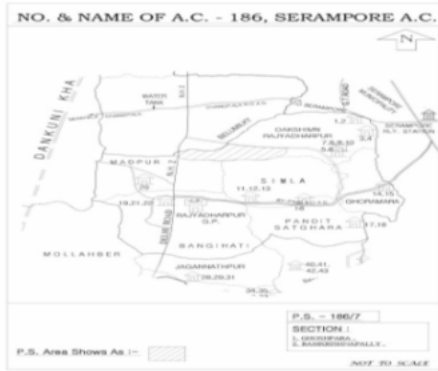

নির্বাচক নিবন্ধন আধিকারিকের স্বাক্ষর

Nazri Naksha

Google Map View

Polling Station Building Front View

Polling Station Front View

Cad View

Key MAP View

1 নাম : সাবিনা পারবীন পিতার নাম: সৈয়দ রুস্তম বাড়ির নং : N0283 বয়স : 27 লিঙ্গ : মহিলা	ANS2322576 ফটো উপলব্ধ	2 নাম : রাকেশ কুমার পিতার নাম: শশী ভূষণ বাঁ বাড়ির নং : n0273 বয়স : 47 লিঙ্গ : পুরুষ	ANS1838010 ফটো উপলব্ধ	3 নাম : রাজা কুমার পিতার নাম: প্রোমেদ সিং বাড়ির নং : 01 বয়স : 25 লিঙ্গ : পুরুষ	ANS2583292 ফটো উপলব্ধ
4 নাম : রবীন্দ্রনাথ কর্মকার পিতার নাম: জয়ন্ত কর্মকার বাড়ির নং : n0314 বয়স : 31 লিঙ্গ : পুরুষ	ANS1973783 ফটো উপলব্ধ	5 নাম : বেবি কেডিয়া স্বামীর নাম: সুপ্রসন্ন বারুই বাড়ির নং : N005 বয়স : 29 লিঙ্গ : মহিলা	ANS2518082 ফটো উপলব্ধ	6 নাম : অর্পিতা কোলে স্বামীর নাম: সুজয় কোলে বাড়ির নং : n0039 বয়স : 42 লিঙ্গ : মহিলা	ANS1246834 ফটো উপলব্ধ
7 নাম : সুজয় কোলে পিতার নাম: কার্তিক চন্দ্র কোলে বাড়ির নং : n0039 বয়স : 42 লিঙ্গ : পুরুষ	MHD3616604 ফটো উপলব্ধ	8 নাম : চিত্রা কোলে স্বামীর নাম: কার্তিক চন্দ্র কোলে বাড়ির নং : n0039 বয়স : 61 লিঙ্গ : মহিলা	MHD3716792 ফটো উপলব্ধ	9 নাম : গোপাল খাঁ পিতার নাম: তারাপদ খাঁ বাড়ির নং : n0016 বয়স : 51 লিঙ্গ : পুরুষ	MHD2522522 ফটো উপলব্ধ
10 নাম : বেবি খাতুন পিতার নাম: শেখ বানি বাড়ির নং : N003 বয়স : 31 লিঙ্গ : মহিলা	ANS2517100 ফটো উপলব্ধ	11 নাম : রূপালী গুহ রায় স্বামীর নাম: সমীর গুহ রায় বাড়ির নং : n0280 বয়স : 67 লিঙ্গ : মহিলা	HFG1823509 ফটো উপলব্ধ	12 নাম : সমীর গুহ রায় পিতার নাম: সুবীর গুহ রায় বাড়ির নং : n0279 বয়স : 75 লিঙ্গ : পুরুষ	HFG1823491 ফটো উপলব্ধ
13 নাম : দেবজিৎ গুহ রায় পিতার নাম: সমীর গুহ রায় বাড়ির নং : n0277 বয়স : 34 লিঙ্গ : পুরুষ	UHM1371764 ফটো উপলব্ধ	14 নাম : মাধবী ঘোষ স্বামীর নাম: সুভাষ চন্দ্র ঘোষ বাড়ির নং : 110 বয়স : 41 লিঙ্গ : মহিলা	MHD3258076 ফটো উপলব্ধ	15 নাম : শিখা ঘোষ স্বামীর নাম: সমর ঘোষ বাড়ির নং : n0046 বয়স : 63 লিঙ্গ : মহিলা	WB/26/181/579470 ফটো উপলব্ধ
16 নাম : মৌসুমী ঘোষ স্বামীর নাম: তরুণ ঘোষ বাড়ির নং : n0071 বয়স : 48 লিঙ্গ : মহিলা	MHD3022621 ফটো উপলব্ধ	17 নাম : জয়দেব ঘোষ পিতার নাম: ফনী ঘোষ বাড়ির নং : 103 বয়স : 76 লিঙ্গ : পুরুষ	MHD2522902 ফটো উপলব্ধ	18 নাম : তনুশ্রী দে স্বামীর নাম: প্রবীর কুমার দে বাড়ির নং : 92 বয়স : 36 লিঙ্গ : মহিলা	ANS0028225 ফটো উপলব্ধ
19 নাম : রেখা রানী ঘোষ স্বামীর নাম: মুকুল ঘোষ বাড়ির নং : 58 বয়স : 57 লিঙ্গ : মহিলা	MHD3258092 ফটো উপলব্ধ	20 নাম : রুমা ঘোষ স্বামীর নাম: মৌসুমী ঘোষ বাড়ির নং : n0056 বয়স : 45 লিঙ্গ : মহিলা	ANS0028993 ফটো উপলব্ধ	21 নাম : মনসাচরন ঘোষ পিতার নাম: প্রসাদ ঘোষ বাড়ির নং : n0059 বয়স : 86 লিঙ্গ : পুরুষ	WB/26/181/579163 ফটো উপলব্ধ
22 নাম : রানু ঘোষ স্বামীর নাম: মনসাচরন ঘোষ বাড়ির নং : n0059 বয়স : 77 লিঙ্গ : মহিলা	WB/26/181/579103 ফটো উপলব্ধ	23 নাম : যাজ্ঞবল্ক্য ঘোষ পিতার নাম: মনসাচরন ঘোষ বাড়ির নং : n0059 বয়স : 61 লিঙ্গ : পুরুষ	WB/26/181/579502 ফটো উপলব্ধ	24 নাম : কাকলী ঘোষ অন্যান্য: যাজ্ঞবল্ক্য ঘোষ বাড়ির নং : n0059 বয়স : 55 লিঙ্গ : মহিলা	WB/26/181/579259 ফটো উপলব্ধ
25 নাম : রাহুল ঘোষ পিতার নাম: যাজ্ঞবল্ক্য ঘোষ বাড়ির নং : 61 বয়স : 38 লিঙ্গ : পুরুষ	ANS0028514 ফটো উপলব্ধ	26 নাম : রূপালী ঘোষ স্বামীর নাম: নচিকেতা ঘোষ বাড়ির নং : n0059 বয়স : 50 লিঙ্গ : মহিলা	ANS2687465 ফটো উপলব্ধ	27 নাম : রোহন ঘোষ পিতার নাম: নচিকেতা ঘোষ বাড়ির নং : n0059 বয়স : 31 লিঙ্গ : পুরুষ	ANS1729524 ফটো উপলব্ধ
28 নাম : রুনা ঘোষ স্বামীর নাম: প্রদীপ ঘোষ বাড়ির নং : এন0067 বয়স : 33 লিঙ্গ : মহিলা	ANS1972637 ফটো উপলব্ধ	29 নাম : দুর্গা ঘোষ স্বামীর নাম: প্রকাশ চন্দ্র ঘোষ বাড়ির নং : n0069 বয়স : 81 লিঙ্গ : মহিলা	WB/26/181/579903 ফটো উপলব্ধ	30 নাম : প্রবীর চন্দ্র ঘোষ পিতার নাম: প্রকাশ চন্দ্র ঘোষ বাড়ির নং : n0069 বয়স : 47 লিঙ্গ : পুরুষ	MHD1852573 ফটো উপলব্ধ