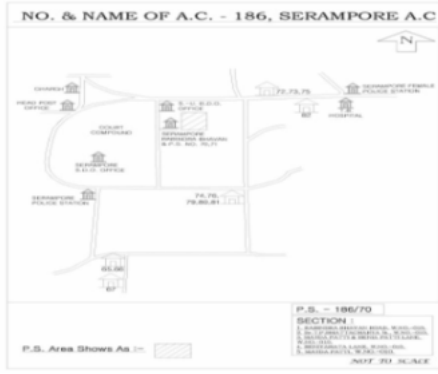

Nazri Naksha