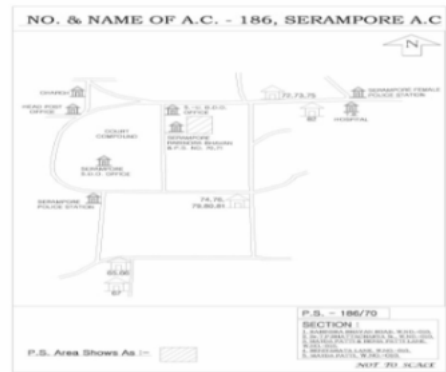

নির্বাচক নিবন্ধন আধিকারিকের স্বাক্ষর

Nazri Naksha

Google Map View

Polling Station Building Front View

Polling Station Front View

Cad View

Key MAP View

1 নাম : রজনী কুমারী পিতার নাম: কৃষ্ণ দাস বাড়ির নং : n0226 বয়স : 31 লিঙ্গ : মহিলা ফটো উপলব্ধ	ANS1935642	2 নাম : রিনা জয়েশুরা মায়ের নাম: আরতি জয়েশুরা বাড়ির নং : n0224 বয়স : 34 লিঙ্গ : মহিলা ফটো উপলব্ধ	ANS1935626	3 নাম : নীলম কুমারী যশোয়ারা পিতার নাম: কৃষ্ণ দাস বাড়ির নং : n0225 বয়স : 27 লিঙ্গ : মহিলা ফটো উপলব্ধ	ANS1935634
4 নাম : পিয়ারীদেবী যশোয়ারা অন্যান্য: কিশোর যশোয়ারা বাড়ির নং : n0065 বয়স : 64 লিঙ্গ : মহিলা ফটো উপলব্ধ	WB/26/180/063683	5 নাম : বিনোদ সাউ পিতার নাম: রাজকুমার সাউ বাড়ির নং : n0006 বয়স : 51 লিঙ্গ : পুরুষ ফটো উপলব্ধ	WB/26/180/063125	6 নাম : ছোট্টে লাল সাউ পিতার নাম: শুকদার শাউ বাড়ির নং : 13 বয়স : 52 লিঙ্গ : পুরুষ ফটো উপলব্ধ	ANS0300723
7 নাম : মীনা সাউ অন্যান্য: অশোক সাউ বাড়ির নং : 1 বয়স : 65 লিঙ্গ : মহিলা ফটো উপলব্ধ	WB/26/180/063595	8 নাম : প্রদীপ সাউ পিতার নাম: অশোক সাউ বাড়ির নং : 1 বয়স : 50 লিঙ্গ : পুরুষ ফটো উপলব্ধ	WB/26/180/063594	9 নাম : রমেশ সাউ পিতার নাম: লালু সাউ বাড়ির নং : 1 বয়স : 42 লিঙ্গ : পুরুষ ফটো উপলব্ধ	HFG1780972
10 নাম : অর্চিতা সা স্বামীর নাম: রাজেন সা বাড়ির নং : 1 বয়স : 24 লিঙ্গ : মহিলা ফটো উপলব্ধ	ANS2428068	11 নাম : অভয় কুমার সাউ পিতার নাম: শত্নু নাথ সাউ বাড়ির নং : 1 বয়স : 64 লিঙ্গ : পুরুষ ফটো উপলব্ধ	WB/26/180/063179	12 নাম : সরোজ সাউ স্বামীর নাম: অভয় কুমার সাউ বাড়ির নং : 1 বয়স : 59 লিঙ্গ : মহিলা ফটো উপলব্ধ	WB/26/180/063414
13 নাম : সুনীল সাউ পিতার নাম: অশোক কুমার সাউ বাড়ির নং : 1 বয়স : 52 লিঙ্গ : পুরুষ ফটো উপলব্ধ	ANS1130251	14 নাম : অনিল কুমার সাউ পিতার নাম: অশোক কুমার সাউ বাড়ির নং : 1 বয়স : 46 লিঙ্গ : পুরুষ ফটো উপলব্ধ	ANS1130350	15 নাম : মমতা সাউ স্বামীর নাম: মনোজ সাউ বাড়ির নং : 1 বয়স : 46 লিঙ্গ : মহিলা ফটো উপলব্ধ	HFG1780956
16 নাম : নিলা সাউ স্বামীর নাম: সঞ্জয় সাউ বাড়ির নং : 1 বয়স : 46 লিঙ্গ : মহিলা ফটো উপলব্ধ	HFG1327956	17 নাম : বিষ্ণু সাউ পিতার নাম: শত্নুনাথ সাউ বাড়ির নং : 1 বয়স : 44 লিঙ্গ : পুরুষ ফটো উপলব্ধ	WB/26/180/063380	18 নাম : কাজল সাউ পিতার নাম: অভয় কুমার সাউ বাড়ির নং : 1 বয়স : 31 লিঙ্গ : মহিলা ফটো উপলব্ধ	ANS1814474
19 নাম : বাপি সাউ পিতার নাম: মনোজ সাউ বাড়ির নং : 1 বয়স : 28 লিঙ্গ : পুরুষ ফটো উপলব্ধ	ANS2375129	20 নাম : মেঘা সাউ পিতার নাম: সঞ্জয় সাউ বাড়ির নং : 1 বয়স : 26 লিঙ্গ : মহিলা ফটো উপলব্ধ	ANS2311645	21 নাম : কিরণ সাউ পিতার নাম: অভয় কুমার সাউ বাড়ির নং : 1 বয়স : 23 লিঙ্গ : মহিলা ফটো উপলব্ধ	ANS2653723
22 নাম : নমিতা অধিকারী স্বামীর নাম: সন্তু অধিকারী বাড়ির নং : 1/2 বয়স : 55 লিঙ্গ : মহিলা ফটো উপলব্ধ	ANS2280451	23 নাম : সন্টু অধিকারী পিতার নাম: গোবিন্দ অধিকারী বাড়ির নং : 1/2 বয়স : 58 লিঙ্গ : পুরুষ ফটো উপলব্ধ	ANS2280444	24 নাম : সঞ্জয় সাউ পিতার নাম: শত্নুনাথ সাউ বাড়ির নং : 1A বয়স : 55 লিঙ্গ : পুরুষ ফটো উপলব্ধ	ANS2712966
25 নাম : সঞ্জয় রাজভড় পিতার নাম: মুনিলাল রাজভড় বাড়ির নং : 1/B বয়স : 54 লিঙ্গ : পুরুষ ফটো উপলব্ধ	WB/26/180/063273	26 নাম : শ্যামদুলাল সাউ স্বামীর নাম: রাজকুমার সাউ বাড়ির নং : 1-C বয়স : 76 লিঙ্গ : মহিলা ফটো উপলব্ধ	WB/26/180/063634	27 নাম : সরোজ কুমার সা পিতার নাম: রাজ কুমার সা বাড়ির নং : 1/C বয়স : 39 লিঙ্গ : পুরুষ ফটো উপলব্ধ	HFG2682045
28 নাম : সুরেশ কুমার সাউ পিতার নাম: রাজকুমার সাউ বাড়ির নং : 1/C বয়স : 41 লিঙ্গ : পুরুষ ফটো উপলব্ধ	HFG2563757	29 নাম : শ্যামাপদ হালদার পিতার নাম: জঞ্জেশ্বর হালদার বাড়ির নং : 2 বয়স : 55 লিঙ্গ : পুরুষ ফটো উপলব্ধ	HFG2202000	30 নাম : পূর্ণিমা হালদার স্বামীর নাম: শ্যামা পদ হালদার বাড়ির নং : 2 বয়স : 47 লিঙ্গ : মহিলা ফটো উপলব্ধ	HFG2202018