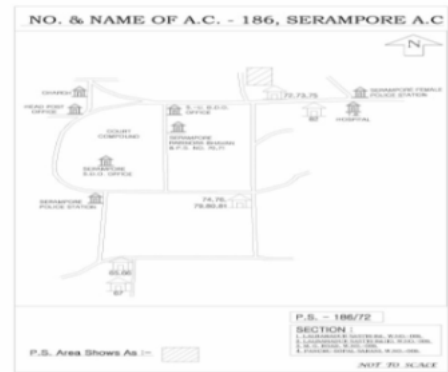

নির্বাচক নিবন্ধন আধিকারিকের স্বাক্ষর

Nazri Naksha

Google Map View

Polling Station Building Front View

Polling Station Front View

Cad View

Key MAP View

1 নাম : বেগম ফতিমা অন্যান্য: মহ হামিদ বাড়ির নং : n0006 বয়স : 61 লিঙ্গ : মহিলা ফটো উপলব্ধ	WB/26/180/153894	2 নাম : অনূপ কুমার আগরওয়াল পিতার নাম: প্রহ্লাদ আগরওয়াল বাড়ির নং : n0010 বয়স : 66 লিঙ্গ : পুরুষ ফটো উপলব্ধ	WB/26/180/153255	3 নাম : সুরেশ আগরওয়াল পিতার নাম: রামজী আগরওয়াল বাড়ির নং : n0032 বয়স : 59 লিঙ্গ : পুরুষ ফটো উপলব্ধ	WB/26/180/153271
4 নাম : উষাদেবী আগরওয়াল অন্যান্য: সুরেশ আগরওয়াল বাড়ির নং : n0032 বয়স : 53 লিঙ্গ : মহিলা ফটো উপলব্ধ	WB/26/180/153657	5 নাম : অমিত আগরওয়াল পিতার নাম: সুরেশ আগরওয়াল বাড়ির নং : n0032 বয়স : 39 লিঙ্গ : পুরুষ ফটো উপলব্ধ	HFG2564979	6 নাম : মুনমুন আগরওয়াল স্বামীর নাম: কৃষ্ণ কুমার আগরওয়াল বাড়ির নং : n0276 বয়স : 38 লিঙ্গ : মহিলা ফটো উপলব্ধ	ANS2226686
7 নাম : ফুলপতি দেবী স্বামীর নাম: মোহার রাজভড় বাড়ির নং : n0027 বয়স : 67 লিঙ্গ : মহিলা ফটো উপলব্ধ	WB/26/180/153392	8 নাম : মিনা দেবী অন্যান্য: উমাশঙ্কর দেবী বাড়ির নং : n0029 বয়স : 50 লিঙ্গ : মহিলা ফটো উপলব্ধ	HFG2682433	9 নাম : সুকুমার দেবনাথ পিতার নাম: নিরঞ্জন দেবনাথ বাড়ির নং : n0045 বয়স : 49 লিঙ্গ : পুরুষ ফটো উপলব্ধ	WB/26/180/153836
10 নাম : রঞ্জিতকুমার দেব পিতার নাম: হরিশচন্দ্র দেব বাড়ির নং : n0034 বয়স : 73 লিঙ্গ : পুরুষ ফটো উপলব্ধ	WB/26/180/153195	11 নাম : পূর্ণিমা দেব স্বামীর নাম: রঞ্জিতকুমার দেব বাড়ির নং : n0034 বয়স : 63 লিঙ্গ : মহিলা ফটো উপলব্ধ	WB/26/180/153455	12 নাম : লক্ষী দেব পিতার নাম: রনজিত দেব বাড়ির নং : n0034 বয়স : 43 লিঙ্গ : মহিলা ফটো উপলব্ধ	HFG2181634
13 নাম : সবিতা ঘোষ অন্যান্য: মংগল ঘোষ বাড়ির নং : n0057 বয়স : 57 লিঙ্গ : মহিলা ফটো উপলব্ধ	WB/26/180/153765	14 নাম : তবাসুম আরা পিতার নাম: মহঃ রেয়াজুদ্দিন বাড়ির নং : 37/বি বয়স : 33 লিঙ্গ : মহিলা ফটো উপলব্ধ	THQ1319128	15 নাম : উমা গুপ্তা স্বামীর নাম: শশাঙ্কর বাড়ির নং : n0005 বয়স : 49 লিঙ্গ : মহিলা ফটো উপলব্ধ	HFG0276667
16 নাম : শঙ্কর শম্ভু কাহার পিতার নাম: রামাধর কাহার বাড়ির নং : n0059 বয়স : 57 লিঙ্গ : পুরুষ ফটো উপলব্ধ	HFG2181501	17 নাম : রঞ্জিত কাহার পিতার নাম: রামাধর কাহার বাড়ির নং : n0059 বয়স : 53 লিঙ্গ : পুরুষ ফটো উপলব্ধ	WB/26/180/153630	18 নাম : বিনোদ রবিহার পিতার নাম: রঘুনাথ রাজভর বাড়ির নং : n0016 বয়স : 50 লিঙ্গ : পুরুষ ফটো উপলব্ধ	ANS2435493
19 নাম : কেশরী রাজভর পিতার নাম: সমন রাজভর বাড়ির নং : n0047 বয়স : 75 লিঙ্গ : পুরুষ ফটো উপলব্ধ	HFG2682466	20 নাম : লালজি রাজভর পিতার নাম: ভগলু রাজভর বাড়ির নং : n0013 বয়স : 71 লিঙ্গ : পুরুষ ফটো উপলব্ধ	HFG2181287	21 নাম : নেপাল রাজভর পিতার নাম: মাল্লা রাজভর বাড়ির নং : n0024 বয়স : 61 লিঙ্গ : পুরুষ ফটো উপলব্ধ	HFG2682649
22 নাম : মনোজ রাজভড় পিতার নাম: লালজী রাজভড় বাড়ির নং : n0013 বয়স : 41 লিঙ্গ : পুরুষ ফটো উপলব্ধ	HFG2564912	23 নাম : রেখা কুমারী রাজভড় পিতার নাম: নেপাল রাজভড় বাড়ির নং : n0024 বয়স : 35 লিঙ্গ : মহিলা ফটো উপলব্ধ	ANS1992353	24 নাম : মোহন রাজভড় পিতার নাম: রঘুনাথ রাজভড় বাড়ির নং : n0024 বয়স : 35 লিঙ্গ : পুরুষ ফটো উপলব্ধ	ANS1992411
25 নাম : মঞ্জুদেবী সা স্বামীর নাম: পরশুরাম সা বাড়ির নং : n0081 বয়স : 48 লিঙ্গ : মহিলা ফটো উপলব্ধ	HFG1861285	26 নাম : দিলীপকুমার সেনগুপ্ত পিতার নাম: রঘুবংশমনি সেনগুপ্ত বাড়ির নং : n0053 বয়স : 53 লিঙ্গ : পুরুষ ফটো উপলব্ধ	WB/26/180/153198	27 নাম : সঞ্জয় সেনগুপ্ত পিতার নাম: রাজকুমার সেনগুপ্ত বাড়ির নং : n0053 বয়স : 49 লিঙ্গ : পুরুষ ফটো উপলব্ধ	WB/26/180/153165
28 নাম : রাজলক্ষ্মী সেনগুপ্ত অন্যান্য: রাজকুমার সেনগুপ্ত বাড়ির নং : n0053 বয়স : 50 লিঙ্গ : মহিলা ফটো উপলব্ধ	ANS2565604	29 নাম : মনোরঞ্জন শীল পিতার নাম: বিজয় চন্দ্র শীল বাড়ির নং : n0041 বয়স : 56 লিঙ্গ : পুরুষ ফটো উপলব্ধ	ANS2821072	30 নাম : প্রভাকর সিং পিতার নাম: ভগানজি সিং বাড়ির নং : n0049 বয়স : 56 লিঙ্গ : পুরুষ ফটো উপলব্ধ	HFG2181618