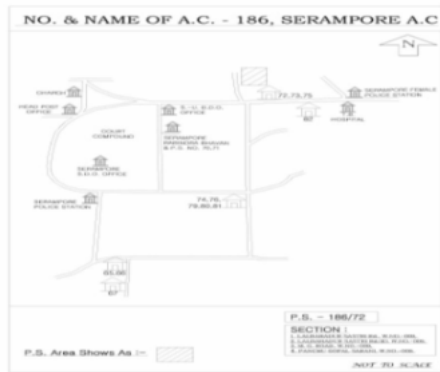

নির্বাচক নিবন্ধন আধিকারিকের স্বাক্ষর

Nazri Naksha

Google Map View

Polling Station Building Front View

Polling Station Front View

Cad View

Key MAP View

1 নাম : বেগম ফতিমা অন্যান্য: মহ হামিদ বাড়ির নং : n0006 বয়স : 61 লিঙ্গ : মহিলা ফটো উপলব্ধ	WB/26/180/153894	2 নাম : অনূপ কুমার আগরওয়াল পিতার নাম: প্রহ্লাদ আগরওয়াল বাড়ির নং : n0010 বয়স : 66 লিঙ্গ : পুরুষ ফটো উপলব্ধ	WB/26/180/153255	3 নাম : সুরেশ আগরওয়াল পিতার নাম: রামজী আগরওয়াল বাড়ির নং : n0032 বয়স : 59 লিঙ্গ : পুরুষ ফটো উপলব্ধ	WB/26/180/153271
4 নাম : উষাদেবী আগরওয়াল অন্যান্য: সুরেশ আগরওয়াল বাড়ির নং : n0032 বয়স : 53 লিঙ্গ : মহিলা ফটো উপলব্ধ	WB/26/180/153657	5 নাম : অমিত আগরওয়াল পিতার নাম: সুরেশ আগরওয়াল বাড়ির নং : n0032 বয়স : 39 লিঙ্গ : পুরুষ ফটো উপলব্ধ	HFG2564979	6 নাম : মুনমুন আগরওয়াল স্বামীর নাম: কৃষ্ণ কুমার আগরওয়াল বাড়ির নং : n0276 বয়স : 38 লিঙ্গ : মহিলা ফটো উপলব্ধ	ANS2226686
7 নাম : ফুলপতি দেবী স্বামীর নাম: মোহার রাজভড় বাড়ির নং : n0027 বয়স : 67 লিঙ্গ : মহিলা ফটো উপলব্ধ	WB/26/180/153392	8 নাম : মিনা দেবী অন্যান্য: উমাশঙ্কর দেবী বাড়ির নং : n0029 বয়স : 50 লিঙ্গ : মহিলা ফটো উপলব্ধ	HFG2682433	9 নাম : সুকুমার দেবনাথ পিতার নাম: নিরঞ্জন দেবনাথ বাড়ির নং : n0045 বয়স : 49 লিঙ্গ : পুরুষ ফটো উপলব্ধ	WB/26/180/153836
10 নাম : রঞ্জিতকুমার দেব পিতার নাম: হরিশচন্দ্র দেব বাড়ির নং : n0034 বয়স : 73 লিঙ্গ : পুরুষ ফটো উপলব্ধ	WB/26/180/153195	11 নাম : পূর্ণিমা দেব স্বামীর নাম: রঞ্জিতকুমার দেব বাড়ির নং : n0034 বয়স : 63 লিঙ্গ : মহিলা ফটো উপলব্ধ	WB/26/180/153455	12 নাম : লক্ষী দেব পিতার নাম: রনজিত দেব বাড়ির নং : n0034 বয়স : 43 লিঙ্গ : মহিলা ফটো উপলব্ধ	HFG2181634
13 নাম : সবিতা ঘোষ অন্যান্য: মংগল ঘোষ বাড়ির নং : n0057 বয়স : 57 লিঙ্গ : মহিলা ফটো উপলব্ধ	WB/26/180/153765	14 নাম : তবাসুম আরা পিতার নাম: মহঃ রেয়াজুদ্দিন বাড়ির নং : 37/বি বয়স : 33 লিঙ্গ : মহিলা ফটো উপলব্ধ	THQ1319128	15 নাম : উমা গুপ্তা স্বামীর নাম: শশাঙ্কর বাড়ির নং : n0005 বয়স : 49 লিঙ্গ : মহিলা ফটো উপলব্ধ	HFG0276667
16 নাম : শঙ্কর শম্ভু কাহার পিতার নাম: রামাধর কাহার বাড়ির নং : n0059 বয়স : 57 লিঙ্গ : পুরুষ ফটো উপলব্ধ	HFG2181501	17 নাম : রঞ্জিত কাহার পিতার নাম: রামাধর কাহার বাড়ির নং : n0059 বয়স : 53 লিঙ্গ : পুরুষ ফটো উপলব্ধ	WB/26/180/153630	18 নাম : বিনোদ রবিহার পিতার নাম: রঘুনাথ রাজভর বাড়ির নং : n0016 বয়স : 50 লিঙ্গ : পুরুষ ফটো উপলব্ধ	ANS2435493
19 নাম : কেশরী রাজভর পিতার নাম: সমন রাজভর বাড়ির নং : n0047 বয়স : 75 লিঙ্গ : পুরুষ ফটো উপলব্ধ	HFG2682466	20 নাম : লালজি রাজভর পিতার নাম: ভগলু রাজভর বাড়ির নং : n0013 বয়স : 71 লিঙ্গ : পুরুষ ফটো উপলব্ধ	HFG2181287	21 নাম : নেপাল রাজভর পিতার নাম: মাল্লা রাজভর বাড়ির নং : n0024 বয়স : 61 লিঙ্গ : পুরুষ ফটো উপলব্ধ	HFG2682649
22 নাম : মনোজ রাজভড় পিতার নাম: লালজী রাজভড় বাড়ির নং : n0013 বয়স : 41 লিঙ্গ : পুরুষ ফটো উপলব্ধ	HFG2564912	23 নাম : রেখা কুমারী রাজভড় পিতার নাম: নেপাল রাজভড় বাড়ির নং : n0024 বয়স : 35 লিঙ্গ : মহিলা ফটো উপলব্ধ	ANS1992353	24 নাম : মোহন রাজভড় পিতার নাম: রঘুনাথ রাজভড় বাড়ির নং : n0024 বয়স : 35 লিঙ্গ : পুরুষ ফটো উপলব্ধ	ANS1992411
25 নাম : মঞ্জুদেবী সা স্বামীর নাম: পরশুরাম সা বাড়ির নং : n0081 বয়স : 48 লিঙ্গ : মহিলা ফটো উপলব্ধ	HFG1861285	26 নাম : দিলীপকুমার সেনগুপ্ত পিতার নাম: রঘুবংশমনি সেনগুপ্ত বাড়ির নং : n0053 বয়স : 53 লিঙ্গ : পুরুষ ফটো উপলব্ধ	WB/26/180/153198	27 নাম : সঞ্জয় সেনগুপ্ত পিতার নাম: রাজকুমার সেনগুপ্ত বাড়ির নং : n0053 বয়স : 49 লিঙ্গ : পুরুষ ফটো উপলব্ধ	WB/26/180/153165
28 নাম : রাজলক্ষ্মী সেনগুপ্ত অন্যান্য: রাজকুমার সেনগুপ্ত বাড়ির নং : n0053 বয়স : 50 লিঙ্গ : মহিলা ফটো উপলব্ধ	ANS2565604	29 নাম : মনোরঞ্জন শীল পিতার নাম: বিজয় চন্দ্র শীল বাড়ির নং : n0041 বয়স : 56 লিঙ্গ : পুরুষ ফটো উপলব্ধ	ANS2821072	30 নাম : প্রভাকর সিং পিতার নাম: ভগানজি সিং বাড়ির নং : n0049 বয়স : 56 লিঙ্গ : পুরুষ ফটো উপলব্ধ	HFG2181618