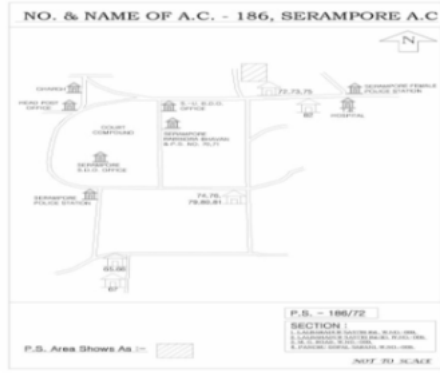

Nazri Naksha