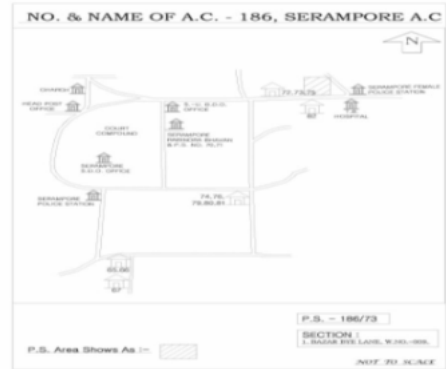

নির্বাচক নিবন্ধন আধিকারিকের স্বাক্ষর

Nazri Naksha

Google Map View

Polling Station Building Front View

Polling Station Front View

Cad View

Key MAP View

1 নাম : মহঃ নৌসাদ পিতার নাম: আব্দুল লতিফ বাড়ির নং : n0232 বয়স : 33 লিঙ্গ : পুরুষ	ANS1935931 ফটো উপলব্ধ	2 নাম : সাবিত্রী চক্রবর্তী পিতার নাম: বুদ্ধ চক্রবর্তী বাড়ির নং : n0202 বয়স : 47 লিঙ্গ : মহিলা	ANS1752120 ফটো উপলব্ধ	3 নাম : সুকুমার রাজভর পিতার নাম: ছেদিলাল রাজভর বাড়ির নং : n0134 বয়স : 44 লিঙ্গ : পুরুষ	ANS0313130 ফটো উপলব্ধ
4 নাম : জুতী রাজভড় পিতার নাম: ধোবীয়া রাজভড় বাড়ির নং : n0116 বয়স : 40 লিঙ্গ : মহিলা	ANS1751981 ফটো উপলব্ধ	5 নাম : পূর্ণিমা রাজভড় মায়ের নাম: লালমনি রাজভড় বাড়ির নং : n0119 বয়স : 34 লিঙ্গ : মহিলা	ANS1751973 ফটো উপলব্ধ	6 নাম : নিলাম রাজভড় স্বামীর নাম: দিলীপ রাজভড় বাড়ির নং : n0264 বয়স : 33 লিঙ্গ : মহিলা	ANS2226819 ফটো উপলব্ধ
7 নাম : পিথকি রাজভড় স্বামীর নাম: রাজকুমার রাজভড় বাড়ির নং : n0262 বয়স : 28 লিঙ্গ : মহিলা	ANS2226793 ফটো উপলব্ধ	8 নাম : বিনীতা সাউ স্বামীর নাম: রাজ সাউ বাড়ির নং : n0227 বয়স : 38 লিঙ্গ : মহিলা	ANS1935881 ফটো উপলব্ধ	9 নাম : অমিত কুমার সাউ পিতার নাম: কার্তিক সাউ বাড়ির নং : n0137 বয়স : 32 লিঙ্গ : পুরুষ	ANS1751957 ফটো উপলব্ধ
10 নাম : মহঃ সৌকত সিদ্দিক পিতার নাম: শেখ আকবর আলি বাড়ির নং : n0206 বয়স : 31 লিঙ্গ : পুরুষ	ANS1814888 ফটো উপলব্ধ	11 নাম : গীতা পাল স্বামীর নাম: অনুপ পাল বাড়ির নং : 1 বয়স : 52 লিঙ্গ : মহিলা	ANS2204287 ফটো উপলব্ধ	12 নাম : পূর্ণিমা পাশোয়ান স্বামীর নাম: গোপাল পাশোয়ান বাড়ির নং : 1 বয়স : 46 লিঙ্গ : মহিলা	HFG2181733 ফটো উপলব্ধ
13 নাম : তারক পাশয়ান পিতার নাম: বিরিঞ্চি পাশয়ান বাড়ির নং : 01 বয়স : 41 লিঙ্গ : পুরুষ	ANS2745552 ফটো উপলব্ধ	14 নাম : রিঙ্কি পাসওয়ান স্বামীর নাম: তারক পাশোয়ান বাড়ির নং : 1 বয়স : 35 লিঙ্গ : মহিলা	ANS1866805 ফটো উপলব্ধ	15 নাম : কমল পাসওয়ান পিতার নাম: গোপাল পাসওয়ান বাড়ির নং : 1 বয়স : 27 লিঙ্গ : পুরুষ	ANS2369056 ফটো উপলব্ধ
16 নাম : কুণাল পাশয়ান মায়ের নাম: পূর্ণিমা পাশয়ান বাড়ির নং : 1 বয়স : 23 লিঙ্গ : পুরুষ	ANS2566073 ফটো উপলব্ধ	17 নাম : লক্ষ্মী নারায়ণ সিং পিতার নাম: লাটে শিব শঙ্কর বাড়ির নং : 2 বয়স : 64 লিঙ্গ : পুরুষ	ANS2566347 ফটো উপলব্ধ	18 নাম : রেখা সিং স্বামীর নাম: লক্ষ্মীনারায়ন বাড়ির নং : 2 বয়স : 56 লিঙ্গ : মহিলা	HFG2682706 ফটো উপলব্ধ
19 নাম : রাজকুমার সিং পিতার নাম: শিবশংকর সিং বাড়ির নং : 2 বয়স : 54 লিঙ্গ : পুরুষ	WB/26/180/156975 ফটো উপলব্ধ	20 নাম : সন্ধ্যা সিং স্বামীর নাম: রাজকুমার বাড়ির নং : 2 বয়স : 53 লিঙ্গ : মহিলা	WB/26/180/156902 ফটো উপলব্ধ	21 নাম : দিলীপকুমার সিং পিতার নাম: শিবশংকর সিং বাড়ির নং : 2 বয়স : 52 লিঙ্গ : পুরুষ	WB/26/180/156955 ফটো উপলব্ধ
22 নাম : আশা সিং স্বামীর নাম: দিলীপ কুমার সিং বাড়ির নং : 2 বয়স : 45 লিঙ্গ : মহিলা	HFG2682714 ফটো উপলব্ধ	23 নাম : সুমিত্রা সিং স্বামীর নাম: বিনদেশ্বরী সিং বাড়ির নং : 2 বয়স : 54 লিঙ্গ : মহিলা	WB/26/180/156648 ফটো উপলব্ধ	24 নাম : প্রদীপ সিং পিতার নাম: বিনেশ্বর সিং বাড়ির নং : 2 বয়স : 43 লিঙ্গ : পুরুষ	ANS1814912 ফটো উপলব্ধ
25 নাম : নেহা সিং স্বামীর নাম: প্রদীপ সিং বাড়ির নং : 2 বয়স : 34 লিঙ্গ : মহিলা	ANS2072999 ফটো উপলব্ধ	26 নাম : রজনী সিং পিতার নাম: লক্ষ্মীনারায়ন সিং বাড়ির নং : 2 বয়স : 32 লিঙ্গ : মহিলা	ANS1866797 ফটো উপলব্ধ	27 নাম : রনদীপ সিং পিতার নাম: রাজকুমার সিং বাড়ির নং : 2 বয়স : 30 লিঙ্গ : পুরুষ	ANS1935873 ফটো উপলব্ধ
28 নাম : অজয় সিং পিতার নাম: দিলীপ সিং বাড়ির নং : 2 বয়স : 28 লিঙ্গ : পুরুষ	ANS2226827 ফটো উপলব্ধ	29 নাম : আনন্দ কুমার সিং পিতার নাম: লক্ষ্মী নারায়ণ সিং বাড়ির নং : 2 বয়স : 26 লিঙ্গ : পুরুষ	ANS2327336 ফটো উপলব্ধ	30 নাম : সাগুপতা স্বামীর নাম: মহঃ বাড়ির নং : 2/1/H/6 বয়স : 37 লিঙ্গ : মহিলা	ANS0318659 ফটো উপলব্ধ