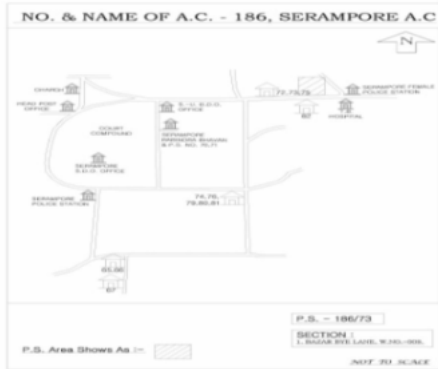

নির্বাচক নিবন্ধন আধিকারিকের স্বাক্ষর

Nazri Naksha

Google Map View

Polling Station Building Front View

Polling Station Front View

Cad View

Key MAP View

1 নাম : মহঃ নৌসাদ পিতার নাম: আব্দুল লতিফ বাড়ির নং : n0232 বয়স : 33 লিঙ্গ : পুরুষ	ANS1935931 ফটো উপলব্ধ	2 নাম : সাবিত্রী চক্রবর্তী পিতার নাম: বুদ্ধ চক্রবর্তী বাড়ির নং : n0202 বয়স : 47 লিঙ্গ : মহিলা	ANS1752120 ফটো উপলব্ধ	3 নাম : সুকুমার রাজভর পিতার নাম: ছেদিলাল রাজভর বাড়ির নং : n0134 বয়স : 44 লিঙ্গ : পুরুষ	ANS0313130 ফটো উপলব্ধ
4 নাম : জুতী রাজভড় পিতার নাম: ধোবীয়া রাজভড় বাড়ির নং : n0116 বয়স : 40 লিঙ্গ : মহিলা	ANS1751981 ফটো উপলব্ধ	5 নাম : পূর্ণিমা রাজভড় মায়ের নাম: লালমনি রাজভড় বাড়ির নং : n0119 বয়স : 34 লিঙ্গ : মহিলা	ANS1751973 ফটো উপলব্ধ	6 নাম : নিলাম রাজভড় স্বামীর নাম: দিলীপ রাজভড় বাড়ির নং : n0264 বয়স : 33 লিঙ্গ : মহিলা	ANS2226819 ফটো উপলব্ধ
7 নাম : পিথকি রাজভড় স্বামীর নাম: রাজকুমার রাজভড় বাড়ির নং : n0262 বয়স : 28 লিঙ্গ : মহিলা	ANS2226793 ফটো উপলব্ধ	8 নাম : বিনীতা সাউ স্বামীর নাম: রাজ সাউ বাড়ির নং : n0227 বয়স : 38 লিঙ্গ : মহিলা	ANS1935881 ফটো উপলব্ধ	9 নাম : অমিত কুমার সাউ পিতার নাম: কার্তিক সাউ বাড়ির নং : n0137 বয়স : 32 লিঙ্গ : পুরুষ	ANS1751957 ফটো উপলব্ধ
10 নাম : মহঃ সৌকত সিদ্দিক পিতার নাম: শেখ আকবর আলি বাড়ির নং : n0206 বয়স : 31 লিঙ্গ : পুরুষ	ANS1814888 ফটো উপলব্ধ	11 নাম : গীতা পাল স্বামীর নাম: অনুপ পাল বাড়ির নং : 1 বয়স : 52 লিঙ্গ : মহিলা	ANS2204287 ফটো উপলব্ধ	12 নাম : পূর্ণিমা পাশোয়ান স্বামীর নাম: গোপাল পাশোয়ান বাড়ির নং : 1 বয়স : 46 লিঙ্গ : মহিলা	HFG2181733 ফটো উপলব্ধ
13 নাম : তারক পাশয়ান পিতার নাম: বিরিঞ্চি পাশয়ান বাড়ির নং : 01 বয়স : 41 লিঙ্গ : পুরুষ	ANS2745552 ফটো উপলব্ধ	14 নাম : রিঙ্কি পাসওয়ান স্বামীর নাম: তারক পাশোয়ান বাড়ির নং : 1 বয়স : 35 লিঙ্গ : মহিলা	ANS1866805 ফটো উপলব্ধ	15 নাম : কমল পাসওয়ান পিতার নাম: গোপাল পাসওয়ান বাড়ির নং : 1 বয়স : 27 লিঙ্গ : পুরুষ	ANS2369056 ফটো উপলব্ধ
16 নাম : কুণাল পাশয়ান মায়ের নাম: পূর্ণিমা পাশয়ান বাড়ির নং : 1 বয়স : 23 লিঙ্গ : পুরুষ	ANS2566073 ফটো উপলব্ধ	17 নাম : লক্ষ্মী নারায়ণ সিং পিতার নাম: লাটে শিব শঙ্কর বাড়ির নং : 2 বয়স : 64 লিঙ্গ : পুরুষ	ANS2566347 ফটো উপলব্ধ	18 নাম : রেখা সিং স্বামীর নাম: লক্ষ্মীনারায়ন বাড়ির নং : 2 বয়স : 56 লিঙ্গ : মহিলা	HFG2682706 ফটো উপলব্ধ
19 নাম : রাজকুমার সিং পিতার নাম: শিবশংকর সিং বাড়ির নং : 2 বয়স : 54 লিঙ্গ : পুরুষ	WB/26/180/156975 ফটো উপলব্ধ	20 নাম : সন্ধ্যা সিং স্বামীর নাম: রাজকুমার বাড়ির নং : 2 বয়স : 53 লিঙ্গ : মহিলা	WB/26/180/156902 ফটো উপলব্ধ	21 নাম : দিলীপকুমার সিং পিতার নাম: শিবশংকর সিং বাড়ির নং : 2 বয়স : 52 লিঙ্গ : পুরুষ	WB/26/180/156955 ফটো উপলব্ধ
22 নাম : আশা সিং স্বামীর নাম: দিলীপ কুমার সিং বাড়ির নং : 2 বয়স : 45 লিঙ্গ : মহিলা	HFG2682714 ফটো উপলব্ধ	23 নাম : সুমিত্রা সিং স্বামীর নাম: বিনদেশ্বরী সিং বাড়ির নং : 2 বয়স : 54 লিঙ্গ : মহিলা	WB/26/180/156648 ফটো উপলব্ধ	24 নাম : প্রদীপ সিং পিতার নাম: বিনেশ্বর সিং বাড়ির নং : 2 বয়স : 43 লিঙ্গ : পুরুষ	ANS1814912 ফটো উপলব্ধ
25 নাম : নেহা সিং স্বামীর নাম: প্রদীপ সিং বাড়ির নং : 2 বয়স : 34 লিঙ্গ : মহিলা	ANS2072999 ফটো উপলব্ধ	26 নাম : রজনী সিং পিতার নাম: লক্ষ্মীনারায়ন সিং বাড়ির নং : 2 বয়স : 32 লিঙ্গ : মহিলা	ANS1866797 ফটো উপলব্ধ	27 নাম : রনদীপ সিং পিতার নাম: রাজকুমার সিং বাড়ির নং : 2 বয়স : 30 লিঙ্গ : পুরুষ	ANS1935873 ফটো উপলব্ধ
28 নাম : অজয় সিং পিতার নাম: দিলীপ সিং বাড়ির নং : 2 বয়স : 28 লিঙ্গ : পুরুষ	ANS2226827 ফটো উপলব্ধ	29 নাম : আনন্দ কুমার সিং পিতার নাম: লক্ষ্মী নারায়ণ সিং বাড়ির নং : 2 বয়স : 26 লিঙ্গ : পুরুষ	ANS2327336 ফটো উপলব্ধ	30 নাম : সাগুপতা স্বামীর নাম: মহঃ বাড়ির নং : 2/1/H/6 বয়স : 37 লিঙ্গ : মহিলা	ANS0318659 ফটো উপলব্ধ