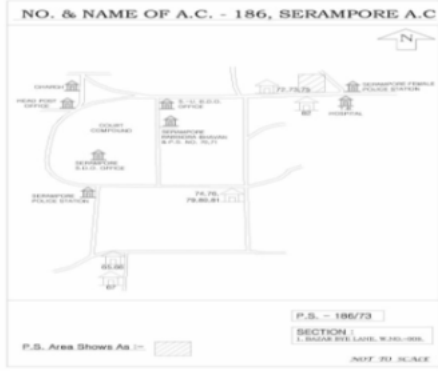

Nazri Naksha