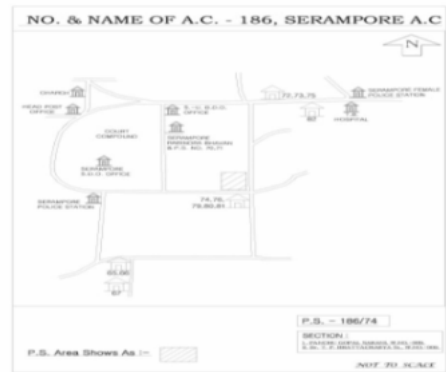

Key MAP View