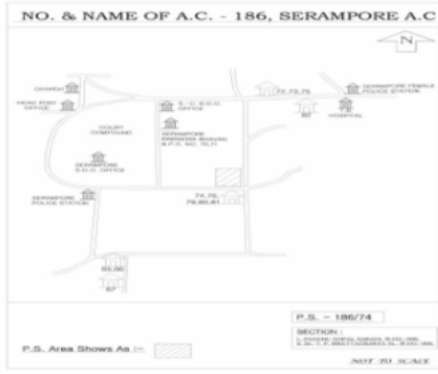

Nazri Naksha