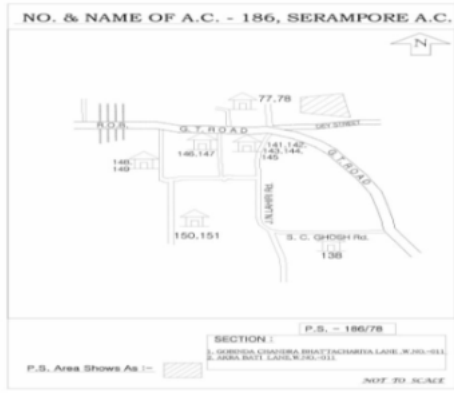

Nazri Naksha