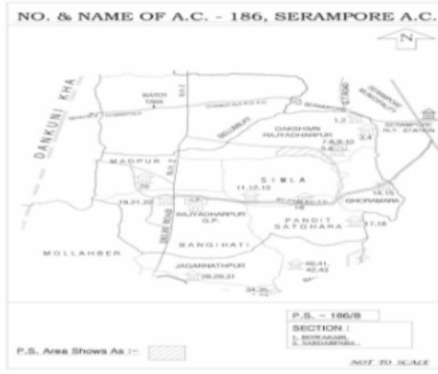

Nazri Naksha