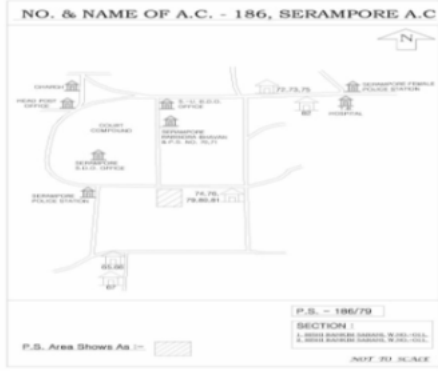

Nazri Naksha