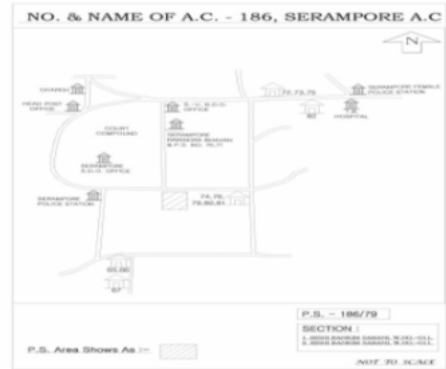

নির্বাচক নিবন্ধন আধিকারিকের স্বাক্ষর

Nazri Naksha

Google Map View

Polling Station Building Front View

Polling Station Front View

Cad View

Key MAP View

1 নাম : মীনা স্বামীর নাম: মদন বাড়ির নং : n0015 বয়স : 73 লিঙ্গ : মহিলা	WB/26/180/153653	ফটো উপলব্ধ	2 নাম : সাবিত্রী স্বামীর নাম: ভোরা বাড়ির নং : n0002 বয়স : 71 লিঙ্গ : মহিলা	HFG1423888	ফটো উপলব্ধ	3 নাম : শ্যাম পিতার নাম: কিশোরী বাড়ির নং : n0041 বয়স : 67 লিঙ্গ : পুরুষ	WB/26/180/153866	ফটো উপলব্ধ
4 নাম : সিকন্দর পিতার নাম: একাদশী বাড়ির নং : n0023 বয়স : 66 লিঙ্গ : পুরুষ	WB/26/180/153767	ফটো উপলব্ধ	5 নাম : প্রদীপ কুমার গোস্বামী পিতার নাম: দিলীপ কুমার গোস্বামী বাড়ির নং : n0072 বয়স : 64 লিঙ্গ : পুরুষ	ANS2876035	ফটো উপলব্ধ	6 নাম : লীলাবতী স্বামীর নাম: সিকন্দর বাড়ির নং : n0091 বয়স : 61 লিঙ্গ : মহিলা	WB/26/180/153705	ফটো উপলব্ধ
7 নাম : বিদ্যা স্বামীর নাম: নছিক বাড়ির নং : n0071 বয়স : 61 লিঙ্গ : মহিলা	HFG2689487	ফটো উপলব্ধ	8 নাম : নির্মালা অন্যান্য: তপন বাড়ির নং : n0101 বয়স : 59 লিঙ্গ : মহিলা	WB/26/180/153334	ফটো উপলব্ধ	9 নাম : শোভা অন্যান্য: শ্যাম বাড়ির নং : n0041 বয়স : 59 লিঙ্গ : মহিলা	WB/26/180/153268	ফটো উপলব্ধ
10 নাম : অরুণ পিতার নাম: যোগেন্দর বাড়ির নং : n0023 বয়স : 57 লিঙ্গ : পুরুষ	WB/26/180/153497	ফটো উপলব্ধ	11 নাম : লক্ষ্মীদেবী অন্যান্য: পরিচ্ছন্ন বাড়ির নং : n0009 বয়স : 55 লিঙ্গ : মহিলা	WB/26/180/153685	ফটো উপলব্ধ	12 নাম : শিল্পা অন্যান্য: গনেশ বাড়ির নং : n0028 বয়স : 53 লিঙ্গ : মহিলা	HFG1425164	ফটো উপলব্ধ
13 নাম : সুমিত্রা অন্যান্য: অরুণ বাড়ির নং : n0024 বয়স : 53 লিঙ্গ : মহিলা	WB/26/180/153482	ফটো উপলব্ধ	14 নাম : দীপক পিতার নাম: মহাদেব বাড়ির নং : n0009 বয়স : 52 লিঙ্গ : পুরুষ	WB/26/180/153361	ফটো উপলব্ধ	15 নাম : বাবলু পিতার নাম: ধীরেন্দ্র বাড়ির নং : n0064 বয়স : 52 লিঙ্গ : পুরুষ	WB/26/180/153853	ফটো উপলব্ধ
16 নাম : সোমনাথ পিতার নাম: বাঙ্গালী বাড়ির নং : n0077 বয়স : 51 লিঙ্গ : পুরুষ	WB/26/180/153332	ফটো উপলব্ধ	17 নাম : ওমপ্রকাশ গুপ্তা পিতার নাম: যোগেন্দর বাড়ির নং : n0024 বয়স : 45 লিঙ্গ : পুরুষ	HFG2195295	ফটো উপলব্ধ	18 নাম : ডলি অন্যান্য: মদনলাল বাড়ির নং : n0059 বয়স : 50 লিঙ্গ : মহিলা	WB/26/180/153654	ফটো উপলব্ধ
19 নাম : দিনেশ পিতার নাম: জরবন বাড়ির নং : n0050 বয়স : 49 লিঙ্গ : পুরুষ	WB/26/180/153644	ফটো উপলব্ধ	20 নাম : সুহন পিতার নাম: বৈজনাথ বাড়ির নং : n0011 বয়স : 49 লিঙ্গ : পুরুষ	WB/26/180/153560	ফটো উপলব্ধ	21 নাম : অলোক আগরওয়াল পিতার নাম: রাজেন্দ্র আগরওয়াল বাড়ির নং : n0058 বয়স : 41 লিঙ্গ : পুরুষ	HFG2567253	ফটো উপলব্ধ
22 নাম : অনিল কুমার অগ্রওয়াল পিতার নাম: নাগরমল বাড়ির নং : n0059 বয়স : 55 লিঙ্গ : পুরুষ	ANS2764793	ফটো উপলব্ধ	23 নাম : দামোদর দাস পিতার নাম: মেঘনাথ বাড়ির নং : n0037 বয়স : 51 লিঙ্গ : পুরুষ	ANS2627768	ফটো উপলব্ধ	24 নাম : মোহন দাস পিতার নাম: বৈজনাথ দাস বাড়ির নং : n0011 বয়স : 56 লিঙ্গ : পুরুষ	ANS2720738	ফটো উপলব্ধ
25 নাম : চন্দন দাস পিতার নাম: সিকন্দর দাস বাড়ির নং : n0023 বয়স : 41 লিঙ্গ : পুরুষ	HFG2691392	ফটো উপলব্ধ	26 নাম : কৈলাশ চন্দ্র দিওয়ান পিতার নাম: নগরমাল দিওয়ান বাড়ির নং : n0059 বয়স : 66 লিঙ্গ : পুরুষ	WB/26/180/153133	ফটো উপলব্ধ	27 নাম : মায়াদেবী দিওয়ান স্বামীর নাম: কৈলাশ চন্দ্র দিওয়ান বাড়ির নং : n0059 বয়স : 61 লিঙ্গ : মহিলা	HFG1324763	ফটো উপলব্ধ
28 নাম : সুশীল কুমার দিওয়ান পিতার নাম: নগরমাল দিওয়ান বাড়ির নং : n0059 বয়স : 59 লিঙ্গ : পুরুষ	WB/26/180/153629	ফটো উপলব্ধ	29 নাম : সঞ্জয় সিং পিতার নাম: নির্মল সিং বাড়ির নং : n0118 বয়স : 38 লিঙ্গ : পুরুষ	HFG2961274	ফটো উপলব্ধ	30 নাম : শর্মিষ্ঠা সিং পিতার নাম: সুরেশ সিং বাড়ির নং : n0410 বয়স : 32 লিঙ্গ : মহিলা	ANS1936491	ফটো উপলব্ধ