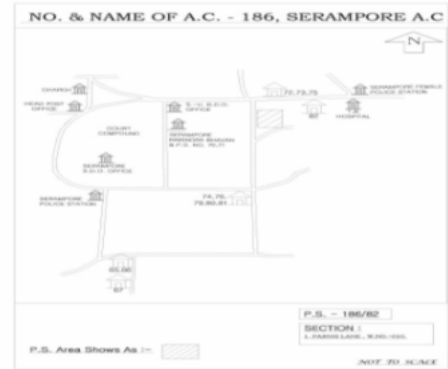

নির্বাচক নিবন্ধন আধিকারিকের স্বাক্ষর

Nazri Naksha

Google Map View

Polling Station Building Front View

Polling Station Front View

Cad View

Key MAP View

1	ANS1282342	নাম : সামিম আহমেদ পিতার নাম: মহঃ মুমতাজ কুরেসী বাড়ির নং : 21 বয়স : 35 লিঙ্গ : পুরুষ	ফটো উপলব্ধ	2	ANS1282300	নাম : আঞ্জুম আরা পিতার নাম: মহঃ মমতাজ কুরেসী বাড়ির নং : 21 বয়স : 36 লিঙ্গ : মহিলা	ফটো উপলব্ধ	3	ANS1282318	নাম : মহঃ সাকিব কুরেশী পিতার নাম: মহঃ মুমতাজ কুরেশী বাড়ির নং : 21 বয়স : 38 লিঙ্গ : পুরুষ	ফটো উপলব্ধ
4	HFG2200269	নাম : সেখ তাজ মহঃ পিতার নাম: নইম মহঃ বাড়ির নং : n0089 বয়স : 43 লিঙ্গ : পুরুষ	ফটো উপলব্ধ	5	WB/26/180/165503	নাম : মহঃ নইম পিতার নাম: সাকিম বাড়ির নং : 18/9 বয়স : 71 লিঙ্গ : পুরুষ	ফটো উপলব্ধ	6	ANS2074136	নাম : মহঃ জাভেদ পিতার নাম: মহঃ সলিম বাড়ির নং : 18 বয়স : 31 লিঙ্গ : পুরুষ	ফটো উপলব্ধ
7	ANS2074144	নাম : আশমা খাতুন পিতার নাম: মহঃ সলিম বাড়ির নং : 18 বয়স : 33 লিঙ্গ : মহিলা	ফটো উপলব্ধ	8	ANS1282128	নাম : রেহানা খাতুন পিতার নাম: সেখ মুস্তাকিন বাড়ির নং : 14 বয়স : 43 লিঙ্গ : মহিলা	ফটো উপলব্ধ	9	ANS1282102	নাম : মুমতাজ আরা পিতার নাম: সেখ মুস্তাকিন বাড়ির নং : 14 বয়স : 49 লিঙ্গ : মহিলা	ফটো উপলব্ধ
10	ANS2074128	নাম : রেশমা খাতুন পিতার নাম: মহঃ সলিম বাড়ির নং : 18 বয়স : 34 লিঙ্গ : মহিলা	ফটো উপলব্ধ	11	WB/26/180/165211	নাম : মেয়মুসেসা অন্যান্য: সাকিম বাড়ির নং : n0087 বয়স : 59 লিঙ্গ : মহিলা	ফটো উপলব্ধ	12	WB/26/180/165234	নাম : মহঃ সলিম পিতার নাম: সাকিম বাড়ির নং : 18/7 বয়স : 66 লিঙ্গ : পুরুষ	ফটো উপলব্ধ
13	ANS2706075	নাম : কৈশব বিবি স্বামীর নাম: মোঃ হুসৈন কুরবান বাড়ির নং : n0086 বয়স : 61 লিঙ্গ : মহিলা	ফটো উপলব্ধ	14	ANS1995166	নাম : নাকিসা খাতুন পিতার নাম: মহঃ হাতিম বাড়ির নং : 18 বয়স : 32 লিঙ্গ : মহিলা	ফটো উপলব্ধ	15	ANS1282185	নাম : মহঃ সরফরাজ পিতার নাম: মহঃ হাতিম বাড়ির নং : 18/6 বয়স : 38 লিঙ্গ : পুরুষ	ফটো উপলব্ধ
16	ANS1282177	নাম : মহঃ ইমরান পিতার নাম: মহঃ হাতিম বাড়ির নং : 18 বয়স : 39 লিঙ্গ : পুরুষ	ফটো উপলব্ধ	17	WB/26/180/165320	নাম : সফিয়া বিবি অন্যান্য: হাতিম বাড়ির নং : n0085 বয়স : 59 লিঙ্গ : মহিলা	ফটো উপলব্ধ	18	WB/26/180/165328	নাম : মহঃ হাতিম পিতার নাম: মহঃ হাবিব বাড়ির নং : 18/6 বয়স : 66 লিঙ্গ : পুরুষ	ফটো উপলব্ধ
19	ANS2074177	নাম : সাকিনা খাতুন পিতার নাম: মুমতাজ আহমেদ বাড়ির নং : 18 বয়স : 29 লিঙ্গ : মহিলা	ফটো উপলব্ধ	20	ANS2074151	নাম : খুশবু মেশা পিতার নাম: মুমতাজ আহমেদ বাড়ির নং : 18 বয়স : 32 লিঙ্গ : মহিলা	ফটো উপলব্ধ	21	ANS2074169	নাম : নাগমা খাতুন পিতার নাম: মহঃ মুমতাজ বাড়ির নং : 18 বয়স : 33 লিঙ্গ : মহিলা	ফটো উপলব্ধ
22	WB/26/180/165486	নাম : হাসিনা বিবি অন্যান্য: হাসান বাড়ির নং : n0081 বয়স : 59 লিঙ্গ : মহিলা	ফটো উপলব্ধ	23	ANS1651850	নাম : সাহনাজ বিবি স্বামীর নাম: জামালুদ্দিন বাড়ির নং : n0080 বয়স : 47 লিঙ্গ : মহিলা	ফটো উপলব্ধ	24	WB/26/180/165483	নাম : হেনা বিবি স্বামীর নাম: রসুল বাড়ির নং : n0080 বয়স : 66 লিঙ্গ : মহিলা	ফটো উপলব্ধ
25	ANS1282086	নাম : সাকিনা খাতুন পিতার নাম: মহঃ রসিদ বাড়ির নং : 14 বয়স : 40 লিঙ্গ : মহিলা	ফটো উপলব্ধ	26	WB/26/180/165245	নাম : নাসিমা বিবি অন্যান্য: রসিদ মহঃ বাড়ির নং : n0065 বয়স : 55 লিঙ্গ : মহিলা	ফটো উপলব্ধ	27	WB/26/180/165286	নাম : জামালুদ্দিন পিতার নাম: রহমান বাড়ির নং : 21/1 বয়স : 67 লিঙ্গ : পুরুষ	ফটো উপলব্ধ
28	WB/26/180/165727	নাম : নুরেইশা বিবি স্বামীর নাম: জামালুদ্দিন বাড়ির নং : n0094 বয়স : 62 লিঙ্গ : মহিলা	ফটো উপলব্ধ	29	ANS1282334	নাম : সরতরি খাতুন পিতার নাম: মহঃ জামাল উদ্দিন বাড়ির নং : 21 বয়স : 37 লিঙ্গ : মহিলা	ফটো উপলব্ধ	30	HFG2189793	নাম : শেখ রাজু পিতার নাম: শেখ আলাউদ্দিন বাড়ির নং : 2 বয়স : 43 লিঙ্গ : পুরুষ	ফটো উপলব্ধ