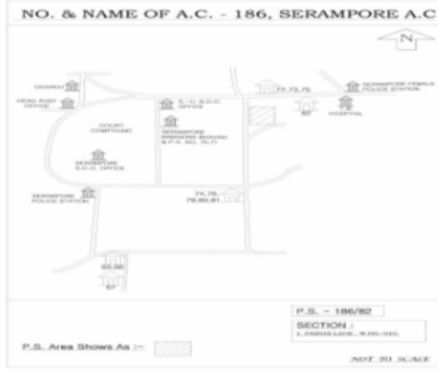

Nazri Naksha