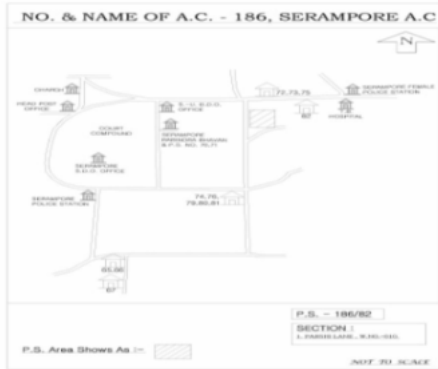

নির্বাচক নিবন্ধন আধিকারিকের স্বাক্ষর

Nazri Naksha

Google Map View

Polling Station Building Front View

Polling Station Front View

Cad View

Key MAP View

1	ANS1282342	নাম : সামিম আহমেদ পিতার নাম: মহঃ মুমতাজ কুরেসী বাড়ির নং : 21 বয়স : 35 লিঙ্গ : পুরুষ	ফটো উপলব্ধ	2	ANS1282300	নাম : আঞ্জুম আরা পিতার নাম: মহঃ মমতাজ কুরেসী বাড়ির নং : 21 বয়স : 36 লিঙ্গ : মহিলা	ফটো উপলব্ধ	3	ANS1282318	নাম : মহঃ সাকিব কুরেশী পিতার নাম: মহঃ মুমতাজ কুরেশী বাড়ির নং : 21 বয়স : 38 লিঙ্গ : পুরুষ	ফটো উপলব্ধ
4	HFG2200269	নাম : সেখ তাজ মহঃ পিতার নাম: নইম মহঃ বাড়ির নং : n0089 বয়স : 43 লিঙ্গ : পুরুষ	ফটো উপলব্ধ	5	WB/26/180/165503	নাম : মহঃ নইম পিতার নাম: সাকিম বাড়ির নং : 18/9 বয়স : 71 লিঙ্গ : পুরুষ	ফটো উপলব্ধ	6	ANS2074136	নাম : মহঃ জাভেদ পিতার নাম: মহঃ সলিম বাড়ির নং : 18 বয়স : 31 লিঙ্গ : পুরুষ	ফটো উপলব্ধ
7	ANS2074144	নাম : আশমা খাতুন পিতার নাম: মহঃ সলিম বাড়ির নং : 18 বয়স : 33 লিঙ্গ : মহিলা	ফটো উপলব্ধ	8	ANS1282128	নাম : রেহানা খাতুন পিতার নাম: সেখ মুস্তাকিন বাড়ির নং : 14 বয়স : 43 লিঙ্গ : মহিলা	ফটো উপলব্ধ	9	ANS1282102	নাম : মুমতাজ আরা পিতার নাম: সেখ মুস্তাকিন বাড়ির নং : 14 বয়স : 49 লিঙ্গ : মহিলা	ফটো উপলব্ধ
10	ANS2074128	নাম : রেশমা খাতুন পিতার নাম: মহঃ সলিম বাড়ির নং : 18 বয়স : 34 লিঙ্গ : মহিলা	ফটো উপলব্ধ	11	WB/26/180/165211	নাম : মেয়মুসেসা অন্যান্য: সাকিম বাড়ির নং : n0087 বয়স : 59 লিঙ্গ : মহিলা	ফটো উপলব্ধ	12	WB/26/180/165234	নাম : মহঃ সলিম পিতার নাম: সাকিম বাড়ির নং : 18/7 বয়স : 66 লিঙ্গ : পুরুষ	ফটো উপলব্ধ
13	ANS2706075	নাম : কৈশব বিবি স্বামীর নাম: মোঃ হুসৈন কুরবান বাড়ির নং : n0086 বয়স : 61 লিঙ্গ : মহিলা	ফটো উপলব্ধ	14	ANS1995166	নাম : নাকিসা খাতুন পিতার নাম: মহঃ হাতিম বাড়ির নং : 18 বয়স : 32 লিঙ্গ : মহিলা	ফটো উপলব্ধ	15	ANS1282185	নাম : মহঃ সরফরাজ পিতার নাম: মহঃ হাতিম বাড়ির নং : 18/6 বয়স : 38 লিঙ্গ : পুরুষ	ফটো উপলব্ধ
16	ANS1282177	নাম : মহঃ ইমরান পিতার নাম: মহঃ হাতিম বাড়ির নং : 18 বয়স : 39 লিঙ্গ : পুরুষ	ফটো উপলব্ধ	17	WB/26/180/165320	নাম : সফিয়া বিবি অন্যান্য: হাতিম বাড়ির নং : n0085 বয়স : 59 লিঙ্গ : মহিলা	ফটো উপলব্ধ	18	WB/26/180/165328	নাম : মহঃ হাতিম পিতার নাম: মহঃ হাবিব বাড়ির নং : 18/6 বয়স : 66 লিঙ্গ : পুরুষ	ফটো উপলব্ধ
19	ANS2074177	নাম : সাকিনা খাতুন পিতার নাম: মুমতাজ আহমেদ বাড়ির নং : 18 বয়স : 29 লিঙ্গ : মহিলা	ফটো উপলব্ধ	20	ANS2074151	নাম : খুশবু মেশা পিতার নাম: মুমতাজ আহমেদ বাড়ির নং : 18 বয়স : 32 লিঙ্গ : মহিলা	ফটো উপলব্ধ	21	ANS2074169	নাম : নাগমা খাতুন পিতার নাম: মহঃ মুমতাজ বাড়ির নং : 18 বয়স : 33 লিঙ্গ : মহিলা	ফটো উপলব্ধ
22	WB/26/180/165486	নাম : হাসিনা বিবি অন্যান্য: হাসান বাড়ির নং : n0081 বয়স : 59 লিঙ্গ : মহিলা	ফটো উপলব্ধ	23	ANS1651850	নাম : সাহনাজ বিবি স্বামীর নাম: জামালুদ্দিন বাড়ির নং : n0080 বয়স : 47 লিঙ্গ : মহিলা	ফটো উপলব্ধ	24	WB/26/180/165483	নাম : হেনা বিবি স্বামীর নাম: রসুল বাড়ির নং : n0080 বয়স : 66 লিঙ্গ : মহিলা	ফটো উপলব্ধ
25	ANS1282086	নাম : সাকিনা খাতুন পিতার নাম: মহঃ রসিদ বাড়ির নং : 14 বয়স : 40 লিঙ্গ : মহিলা	ফটো উপলব্ধ	26	WB/26/180/165245	নাম : নাসিমা বিবি অন্যান্য: রসিদ মহঃ বাড়ির নং : n0065 বয়স : 55 লিঙ্গ : মহিলা	ফটো উপলব্ধ	27	WB/26/180/165286	নাম : জামালুদ্দিন পিতার নাম: রহমান বাড়ির নং : 21/1 বয়স : 67 লিঙ্গ : পুরুষ	ফটো উপলব্ধ
28	WB/26/180/165727	নাম : নুরেইশা বিবি স্বামীর নাম: জামালুদ্দিন বাড়ির নং : n0094 বয়স : 62 লিঙ্গ : মহিলা	ফটো উপলব্ধ	29	ANS1282334	নাম : সরতরি খাতুন পিতার নাম: মহঃ জামাল উদ্দিন বাড়ির নং : 21 বয়স : 37 লিঙ্গ : মহিলা	ফটো উপলব্ধ	30	HFG2189793	নাম : শেখ রাজু পিতার নাম: শেখ আলাউদ্দিন বাড়ির নং : 2 বয়স : 43 লিঙ্গ : পুরুষ	ফটো উপলব্ধ