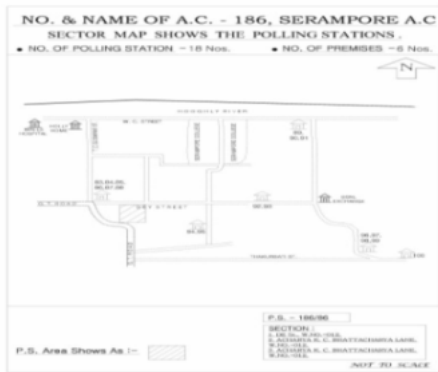

নির্বাচক নিবন্ধন আধিকারিকের স্বাক্ষর

Nazri Naksha

Google Map View

Polling Station Building Front View

Polling Station Front View

Cad View

Key MAP View

1 নাম : দীপালী শর্মা স্বামীর নাম: শিবশ শর্মা বাড়ির নং : অপর্ণা হাই ফ্ল্যাট 102 1সেংট ফ্লোর বয়স : 50 লিঙ্গ : মহিলা	ANS2825214 ফটো উপলব্ধ	2 নাম : আদিত্য ব্যানার্জী পিতার নাম: শম্ভুনাথ ব্যানার্জী বাড়ির নং : n0015 বয়স : 76 লিঙ্গ : পুরুষ	WB/26/180/177175 ফটো উপলব্ধ	3 নাম : অমর ব্যানার্জী পিতার নাম: অনাদি ব্যানার্জী বাড়ির নং : n0006 বয়স : 75 লিঙ্গ : পুরুষ	WB/26/180/177662 ফটো উপলব্ধ
4 নাম : দিপালী ব্যানার্জী স্বামীর নাম: অমির ব্যানার্জী বাড়ির নং : n0008 বয়স : 72 লিঙ্গ : মহিলা	WB/26/180/177146 ফটো উপলব্ধ	5 নাম : অমিতা ব্যানার্জী স্বামীর নাম: অজিত ব্যানার্জী বাড়ির নং : n0021 বয়স : 71 লিঙ্গ : মহিলা	WB/26/180/177622 ফটো উপলব্ধ	6 নাম : অমিতকুমার ব্যানার্জী পিতার নাম: অনাদি ব্যানার্জী বাড়ির নং : n0009 বয়স : 68 লিঙ্গ : পুরুষ	WB/26/180/177159 ফটো উপলব্ধ
7 নাম : আল্পনা ব্যানার্জী স্বামীর নাম: অমর ব্যানার্জী বাড়ির নং : n0006 বয়স : 67 লিঙ্গ : মহিলা	WB/26/180/177335 ফটো উপলব্ধ	8 নাম : অশ্রু ব্যানার্জী পিতার নাম: অনাদি ব্যানার্জী বাড়ির নং : n0012 বয়স : 65 লিঙ্গ : পুরুষ	HFG2207009 ফটো উপলব্ধ	9 নাম : বন্দনা ব্যানার্জী স্বামীর নাম: অসিত ব্যানার্জী বাড়ির নং : n0009 বয়স : 65 লিঙ্গ : মহিলা	ANS2555100 ফটো উপলব্ধ
10 নাম : দিপালী ব্যানার্জী পিতার নাম: শম্ভু ব্যানার্জী বাড়ির নং : n0015 বয়স : 65 লিঙ্গ : মহিলা	WB/26/180/177704 ফটো উপলব্ধ	11 নাম : তনয় ব্যানার্জী পিতার নাম: কেশব ব্যানার্জী বাড়ির নং : n0090 বয়স : 64 লিঙ্গ : পুরুষ	WB/26/180/177191 ফটো উপলব্ধ	12 নাম : পূর্ণিমা ব্যানার্জী স্বামীর নাম: অজয় ব্যানার্জী বাড়ির নং : n0010 বয়স : 64 লিঙ্গ : মহিলা	WB/26/180/177148 ফটো উপলব্ধ
13 নাম : প্রতিভা ব্যানার্জী পিতার নাম: শম্ভু ব্যানার্জী বাড়ির নং : n0015 বয়স : 62 লিঙ্গ : মহিলা	WB/26/180/177721 ফটো উপলব্ধ	14 নাম : শুভঙ্কর ব্যানার্জী পিতার নাম: সোমনাথ ব্যানার্জী বাড়ির নং : n0013 বয়স : 54 লিঙ্গ : পুরুষ	WB/26/180/177111 ফটো উপলব্ধ	15 নাম : উমা ভড় স্বামীর নাম: শচীন্দ্র ভড় বাড়ির নং : n0002 বয়স : 73 লিঙ্গ : মহিলা	WB/26/180/177025 ফটো উপলব্ধ
16 নাম : তুষারকান্তি ভড় পিতার নাম: বিশ্বনাথ ভড় বাড়ির নং : n0003 বয়স : 66 লিঙ্গ : পুরুষ	WB/26/180/177185 ফটো উপলব্ধ	17 নাম : রেখা ভড় স্বামীর নাম: নিতাই ভড় বাড়ির নং : n0001 বয়স : 63 লিঙ্গ : মহিলা	WB/26/180/177678 ফটো উপলব্ধ	18 নাম : তাপসী ভড় স্বামীর নাম: তুষার ভড় বাড়ির নং : n0003 বয়স : 61 লিঙ্গ : মহিলা	WB/26/180/177152 ফটো উপলব্ধ
19 নাম : স্বপ্না ভড় স্বামীর নাম: অমর নাথ ভড় বাড়ির নং : 37 বয়স : 59 লিঙ্গ : মহিলা	ANS2385060 ফটো উপলব্ধ	20 নাম : শুভেন্দু ভড় পিতার নাম: শচীন্দ্র ভড় বাড়ির নং : n0002 বয়স : 51 লিঙ্গ : পুরুষ	ANS2710986 ফটো উপলব্ধ	21 নাম : পদ্মিনী ভট্টাচার্য্য স্বামীর নাম: নিখিলেশ ভট্টাচার্য্য বাড়ির নং : n0036 বয়স : 83 লিঙ্গ : মহিলা	WB/26/180/177550 ফটো উপলব্ধ
22 নাম : বন্দাবতী বিশওয়াল স্বামীর নাম: পরীক্ষিত বিশওয়াল বাড়ির নং : n0055 বয়স : 59 লিঙ্গ : মহিলা	WB/26/180/177590 ফটো উপলব্ধ	23 নাম : বিশ্বনাথ বিশওয়াল পিতার নাম: পরীক্ষিত বিশওয়াল বাড়ির নং : n0055 বয়স : 40 লিঙ্গ : পুরুষ	HFG2209112 ফটো উপলব্ধ	24 নাম : সুসন্তা কুমার বিসোয়াল পিতার নাম: পরীক্ষিত বিশওয়াল বাড়ির নং : n0055 বয়স : 45 লিঙ্গ : পুরুষ	HFG2696995 ফটো উপলব্ধ
25 নাম : সুকুমার দাস পিতার নাম: জীবনকৃষ্ণ দাস বাড়ির নং : n0026 বয়স : 77 লিঙ্গ : পুরুষ	WB/26/180/177693 ফটো উপলব্ধ	26 নাম : ছবি দাস স্বামীর নাম: সুকুমার দাস বাড়ির নং : n0026 বয়স : 71 লিঙ্গ : মহিলা	WB/26/180/177602 ফটো উপলব্ধ	27 নাম : রবীন্দ্রনাথ দাস পিতার নাম: মধুসূদন দাস বাড়ির নং : n0028 বয়স : 63 লিঙ্গ : পুরুষ	WB/26/180/177648 ফটো উপলব্ধ
28 নাম : কেয়া দাস অন্যান্য: মধুসূদন দাস বাড়ির নং : n0028 বয়স : 60 লিঙ্গ : মহিলা	WB/26/180/177462 ফটো উপলব্ধ	29 নাম : বেবী দাস পিতার নাম: মধুসূদন দাস বাড়ির নং : n0028 বয়স : 56 লিঙ্গ : মহিলা	WB/26/180/177487 ফটো উপলব্ধ	30 নাম : বর্নালী দাস পিতার নাম: সুকুমার দাস বাড়ির নং : n0026 বয়স : 43 লিঙ্গ : মহিলা	HFG1855188 ফটো উপলব্ধ