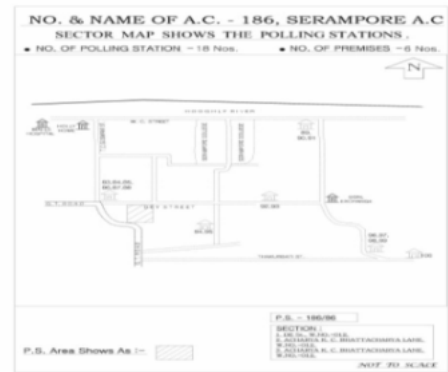

নির্বাচক নিবন্ধন আধিকারিকের স্বাক্ষর

Nazri Naksha

Google Map View

Polling Station Building Front View

Polling Station Front View

Cad View

Key MAP View

1 নাম : দীপালী শর্মা স্বামীর নাম: শিবশ শর্মা বাড়ির নং : অপর্ণা হাই ফ্ল্যাট 102 1সেংট ফ্লোর বয়স : 50 লিঙ্গ : মহিলা	ANS2825214 ফটো উপলব্ধ	2 নাম : আদিত্য ব্যানার্জী পিতার নাম: শম্ভুনাথ ব্যানার্জী বাড়ির নং : n0015 বয়স : 76 লিঙ্গ : পুরুষ	WB/26/180/177175 ফটো উপলব্ধ	3 নাম : অমর ব্যানার্জী পিতার নাম: অনাদি ব্যানার্জী বাড়ির নং : n0006 বয়স : 75 লিঙ্গ : পুরুষ	WB/26/180/177662 ফটো উপলব্ধ
4 নাম : দিপালী ব্যানার্জী স্বামীর নাম: অমির ব্যানার্জী বাড়ির নং : n0008 বয়স : 72 লিঙ্গ : মহিলা	WB/26/180/177146 ফটো উপলব্ধ	5 নাম : অমিতা ব্যানার্জী স্বামীর নাম: অজিত ব্যানার্জী বাড়ির নং : n0021 বয়স : 71 লিঙ্গ : মহিলা	WB/26/180/177622 ফটো উপলব্ধ	6 নাম : অমিতকুমার ব্যানার্জী পিতার নাম: অনাদি ব্যানার্জী বাড়ির নং : n0009 বয়স : 68 লিঙ্গ : পুরুষ	WB/26/180/177159 ফটো উপলব্ধ
7 নাম : আল্পনা ব্যানার্জী স্বামীর নাম: অমর ব্যানার্জী বাড়ির নং : n0006 বয়স : 67 লিঙ্গ : মহিলা	WB/26/180/177335 ফটো উপলব্ধ	8 নাম : অশ্রু ব্যানার্জী পিতার নাম: অনাদি ব্যানার্জী বাড়ির নং : n0012 বয়স : 65 লিঙ্গ : পুরুষ	HFG2207009 ফটো উপলব্ধ	9 নাম : বন্দনা ব্যানার্জী স্বামীর নাম: অসিত ব্যানার্জী বাড়ির নং : n0009 বয়স : 65 লিঙ্গ : মহিলা	ANS2555100 ফটো উপলব্ধ
10 নাম : দিপালী ব্যানার্জী পিতার নাম: শম্ভু ব্যানার্জী বাড়ির নং : n0015 বয়স : 65 লিঙ্গ : মহিলা	WB/26/180/177704 ফটো উপলব্ধ	11 নাম : তনয় ব্যানার্জী পিতার নাম: কেশব ব্যানার্জী বাড়ির নং : n0090 বয়স : 64 লিঙ্গ : পুরুষ	WB/26/180/177191 ফটো উপলব্ধ	12 নাম : পূর্ণিমা ব্যানার্জী স্বামীর নাম: অজয় ব্যানার্জী বাড়ির নং : n0010 বয়স : 64 লিঙ্গ : মহিলা	WB/26/180/177148 ফটো উপলব্ধ
13 নাম : প্রতিভা ব্যানার্জী পিতার নাম: শম্ভু ব্যানার্জী বাড়ির নং : n0015 বয়স : 62 লিঙ্গ : মহিলা	WB/26/180/177721 ফটো উপলব্ধ	14 নাম : শুভঙ্কর ব্যানার্জী পিতার নাম: সোমনাথ ব্যানার্জী বাড়ির নং : n0013 বয়স : 54 লিঙ্গ : পুরুষ	WB/26/180/177111 ফটো উপলব্ধ	15 নাম : উমা ভড় স্বামীর নাম: শচীন্দ্র ভড় বাড়ির নং : n0002 বয়স : 73 লিঙ্গ : মহিলা	WB/26/180/177025 ফটো উপলব্ধ
16 নাম : তুষারকান্তি ভড় পিতার নাম: বিশ্বনাথ ভড় বাড়ির নং : n0003 বয়স : 66 লিঙ্গ : পুরুষ	WB/26/180/177185 ফটো উপলব্ধ	17 নাম : রেখা ভড় স্বামীর নাম: নিতাই ভড় বাড়ির নং : n0001 বয়স : 63 লিঙ্গ : মহিলা	WB/26/180/177678 ফটো উপলব্ধ	18 নাম : তাপসী ভড় স্বামীর নাম: তুষার ভড় বাড়ির নং : n0003 বয়স : 61 লিঙ্গ : মহিলা	WB/26/180/177152 ফটো উপলব্ধ
19 নাম : স্বপ্না ভড় স্বামীর নাম: অমর নাথ ভড় বাড়ির নং : 37 বয়স : 59 লিঙ্গ : মহিলা	ANS2385060 ফটো উপলব্ধ	20 নাম : শুভেন্দু ভড় পিতার নাম: শচীন্দ্র ভড় বাড়ির নং : n0002 বয়স : 51 লিঙ্গ : পুরুষ	ANS2710986 ফটো উপলব্ধ	21 নাম : পদ্মিনী ভট্টাচার্য্য স্বামীর নাম: নিখিলেশ ভট্টাচার্য্য বাড়ির নং : n0036 বয়স : 83 লিঙ্গ : মহিলা	WB/26/180/177550 ফটো উপলব্ধ
22 নাম : বন্দাবতী বিশওয়াল স্বামীর নাম: পরীক্ষিত বিশওয়াল বাড়ির নং : n0055 বয়স : 59 লিঙ্গ : মহিলা	WB/26/180/177590 ফটো উপলব্ধ	23 নাম : বিশ্বনাথ বিশওয়াল পিতার নাম: পরীক্ষিত বিশওয়াল বাড়ির নং : n0055 বয়স : 40 লিঙ্গ : পুরুষ	HFG2209112 ফটো উপলব্ধ	24 নাম : সুসন্তা কুমার বিসোয়াল পিতার নাম: পরীক্ষিত বিশওয়াল বাড়ির নং : n0055 বয়স : 45 লিঙ্গ : পুরুষ	HFG2696995 ফটো উপলব্ধ
25 নাম : সুকুমার দাস পিতার নাম: জীবনকৃষ্ণ দাস বাড়ির নং : n0026 বয়স : 77 লিঙ্গ : পুরুষ	WB/26/180/177693 ফটো উপলব্ধ	26 নাম : ছবি দাস স্বামীর নাম: সুকুমার দাস বাড়ির নং : n0026 বয়স : 71 লিঙ্গ : মহিলা	WB/26/180/177602 ফটো উপলব্ধ	27 নাম : রবীন্দ্রনাথ দাস পিতার নাম: মধুসূদন দাস বাড়ির নং : n0028 বয়স : 63 লিঙ্গ : পুরুষ	WB/26/180/177648 ফটো উপলব্ধ
28 নাম : কেয়া দাস অন্যান্য: মধুসূদন দাস বাড়ির নং : n0028 বয়স : 60 লিঙ্গ : মহিলা	WB/26/180/177462 ফটো উপলব্ধ	29 নাম : বেবী দাস পিতার নাম: মধুসূদন দাস বাড়ির নং : n0028 বয়স : 56 লিঙ্গ : মহিলা	WB/26/180/177487 ফটো উপলব্ধ	30 নাম : বর্নালী দাস পিতার নাম: সুকুমার দাস বাড়ির নং : n0026 বয়স : 43 লিঙ্গ : মহিলা	HFG1855188 ফটো উপলব্ধ