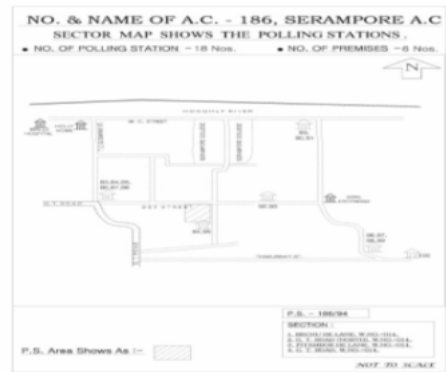

নির্বাচক নিবন্ধন আধিকারিকের স্বাক্ষর

Nazri Naksha

Google Map View

Polling Station Building Front View

Polling Station Front View

Cad View

Key MAP View

1 নাম : শঙ্কর চৌধুরী পিতার নাম: জগদীশ চৌধুরী বাড়ির নং : n0265 বয়স : 60 লিঙ্গ : পুরুষ	ANS2435782 ফটো উপলব্ধ	2 নাম : আল্পনা দাস স্বামীর নাম: বীরেশ্বর দাস বাড়ির নং : n0042 বয়স : 63 লিঙ্গ : মহিলা	ANS2436004 ফটো উপলব্ধ	3 নাম : উমা হাজরা স্বামীর নাম: ধনঞ্জয় হাজরা বাড়ির নং : n0012 বয়স : 71 লিঙ্গ : মহিলা	WB/26/180/192313 ফটো উপলব্ধ
4 নাম : আরতি কুন্ডু পিতার নাম: গোবিন্দ কুন্ডু বাড়ির নং : n0016 বয়স : 63 লিঙ্গ : মহিলা	WB/26/180/192396 ফটো উপলব্ধ	5 নাম : পূর্ণিমা কুন্ডু পিতার নাম: গোবিন্দ কুন্ডু বাড়ির নং : n0016 বয়স : 62 লিঙ্গ : মহিলা	WB/26/180/192486 ফটো উপলব্ধ	6 নাম : শুভ্রা কুন্ডু স্বামীর নাম: ভগবান কুন্ডু বাড়ির নং : n0047 বয়স : 61 লিঙ্গ : মহিলা	WB/26/180/192241 ফটো উপলব্ধ
7 নাম : নারায়ন কুন্ডু পিতার নাম: গোবিন্দ কুন্ডু বাড়ির নং : n0016 বয়স : 60 লিঙ্গ : পুরুষ	WB/26/180/192459 ফটো উপলব্ধ	8 নাম : অভিজিৎ কুন্ডু পিতার নাম: পঞ্চানন কুন্ডু বাড়ির নং : n0047 বয়স : 52 লিঙ্গ : পুরুষ	WB/26/180/192409 ফটো উপলব্ধ	9 নাম : মোমিতা কুন্ডু পিতার নাম: ভগবান কুন্ডু বাড়ির নং : n0047 বয়স : 44 লিঙ্গ : মহিলা	HFG1864750 ফটো উপলব্ধ
10 নাম : নবমিতা কুন্ডু স্বামীর নাম: অভিজিৎ কুন্ডু বাড়ির নং : n0047 বয়স : 43 লিঙ্গ : মহিলা	HFG2571735 ফটো উপলব্ধ	11 নাম : সুনীল কুমার রাই পিতার নাম: তামিলদার রাই বাড়ির নং : n0030 বয়স : 41 লিঙ্গ : পুরুষ	HFG2221109 ফটো উপলব্ধ	12 নাম : গুনয়নাদেবী সা স্বামীর নাম: শালীগ্রাম সা বাড়ির নং : n0048 বয়স : 69 লিঙ্গ : মহিলা	WB/26/180/192410 ফটো উপলব্ধ
13 নাম : আশা সিং স্বামীর নাম: সর্কন সিং বাড়ির নং : n0013 বয়স : 53 লিঙ্গ : মহিলা	HFG1864057 ফটো উপলব্ধ	14 নাম : শশীকুমার ঠাকুর পিতার নাম: অমরনাথ ঠাকুর বাড়ির নং : n0050 বয়স : 52 লিঙ্গ : পুরুষ	WB/26/180/192452 ফটো উপলব্ধ	15 নাম : মিনতি দে স্বামীর নাম: স্বপন কুমার দে বাড়ির নং : 1 বয়স : 77 লিঙ্গ : মহিলা	ANS1134246 ফটো উপলব্ধ
16 নাম : দীপিকা দে স্বামীর নাম: মদন মোহন দে বাড়ির নং : 1/a বয়স : 57 লিঙ্গ : মহিলা	WB/26/180/192093 ফটো উপলব্ধ	17 নাম : মনিদীপ দে পিতার নাম: মদন মোহন দে বাড়ির নং : 1/a বয়স : 39 লিঙ্গ : পুরুষ	HFG2898187 ফটো উপলব্ধ	18 নাম : সোমা দে স্বামীর নাম: মনিদীপ দে বাড়ির নং : 1/A বয়স : 35 লিঙ্গ : মহিলা	ANS1512953 ফটো উপলব্ধ
19 নাম : মোহনা দে পিতার নাম: মদন মোহন দে বাড়ির নং : 1/A বয়স : 29 লিঙ্গ : মহিলা	ANS1997816 ফটো উপলব্ধ	20 নাম : সত্য নারায়ন আপট পিতার নাম: দিলেশ্বর আপট বাড়ির নং : 2 বয়স : 49 লিঙ্গ : পুরুষ	HFG1330703 ফটো উপলব্ধ	21 নাম : সুসিলা আপট স্বামীর নাম: সত্য নারায়ন আপট বাড়ির নং : 2 বয়স : 37 লিঙ্গ : মহিলা	ANS2295756 ফটো উপলব্ধ
22 নাম : সুনীতা চৌধুরী স্বামীর নাম: শঙ্কর চৌধুরী বাড়ির নং : 2 বয়স : 49 লিঙ্গ : মহিলা	HFG1418813 ফটো উপলব্ধ	23 নাম : নিতাই মোদক পিতার নাম: সত্যেন্দ্রনাথ মোদক বাড়ির নং : 2 বয়স : 71 লিঙ্গ : পুরুষ	WB/26/180/192054 ফটো উপলব্ধ	24 নাম : গৌরাজ পট্টনায়ক পিতার নাম: শ্রীরাম পট্টনায়ক বাড়ির নং : 2 বয়স : 77 লিঙ্গ : পুরুষ	ANS1287184 ফটো উপলব্ধ
25 নাম : শঙ্কর রায় পিতার নাম: রামনাথ রায় বাড়ির নং : 2 বয়স : 31 লিঙ্গ : পুরুষ	ANS1997782 ফটো উপলব্ধ	26 নাম : বসন্ত রায় পিতার নাম: রামনাথ রায় বাড়ির নং : 2 বয়স : 43 লিঙ্গ : পুরুষ	ANS1287655 ফটো উপলব্ধ	27 নাম : শালীগ্রাম সা পিতার নাম: তপী সা বাড়ির নং : 2 বয়স : 75 লিঙ্গ : পুরুষ	WB/26/180/192411 ফটো উপলব্ধ
28 নাম : বিশাল চন্দ্র সাহ পিতার নাম: শালীগ্রাম সাহ বাড়ির নং : 2 বয়স : 37 লিঙ্গ : পুরুষ	ANS1287218 ফটো উপলব্ধ	29 নাম : মিশা সাহ স্বামীর নাম: বিশাল চন্দ্র সাহ বাড়ির নং : 2 বয়স : 33 লিঙ্গ : মহিলা	ANS2637759 ফটো উপলব্ধ	30 নাম : সোনম সিং পিতার নাম: সরবান সিং বাড়ির নং : 2 বয়স : 32 লিঙ্গ : মহিলা	ANS1870344 ফটো উপলব্ধ