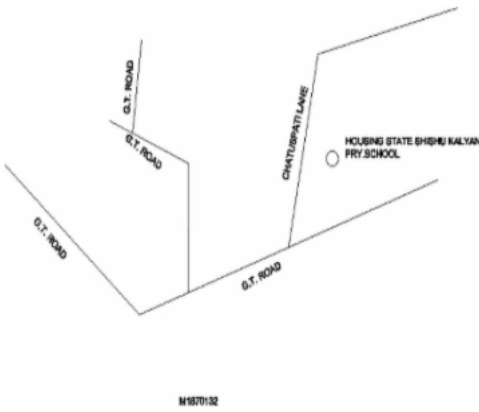

নির্বাচক নিবন্ধন আধিকারিকের স্বাক্ষর

Nazri Naksha

Google Map View

Polling Station Building Front View

Polling Station Front View

Cad View

Key MAP View

বিধানসভা নির্বাচনক্ষেত্রের নং, নাম : 187-চাঁপদানী  
ভাগ নং, নাম : 1-জি. টি. রোড