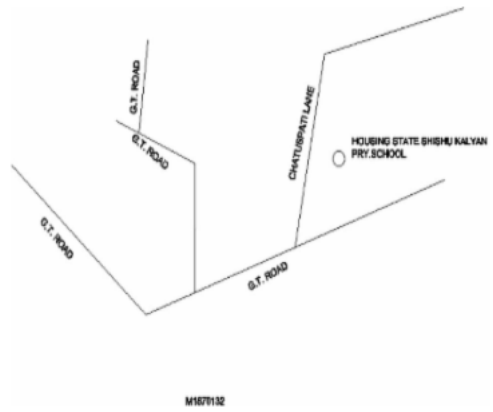

নির্বাচক নিবন্ধন আধিকারিকের স্বাক্ষর

Nazri Naksha

Google Map View

Polling Station Building Front View

Polling Station Front View

Cad View

Key MAP View

বিধানসভা নির্বাচনক্ষেত্রের নং, নাম : 187-চাঁপদানী  
ভাগ নং, নাম : 1-জি. টি. রোড