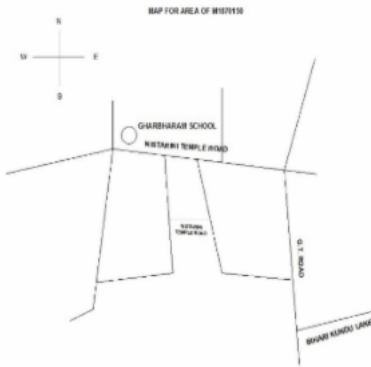

নির্বাচক তালিকা 2026 S25 পশ্চিমবঙ্গ

বিধানসভা নির্বাচনক্ষেত্রের নং, নাম ও সংরক্ষণের স্থিতি : 187 - চাঁপদানী (সাধারণ)		অংশ নং : 155			
বিধানসভা নির্বাচনক্ষেত্রটি যে লোকসভা নির্বাচনক্ষেত্রের / ক্ষেত্রসমূহের অন্তর্ভুক্ত তার নং, নাম ও সংরক্ষণ স্থিতি : 27 - শ্রীরামপুর (সাধারণ)					
1. সংশোধনের পূর্ণ বিবরণ					
সংশোধনের বৎসর :	2026	নির্বাচক তালিকার পরিচিতি :			
ভিত্তি তারিখ :	01-01-2026	বিশেষ নিবিড় সংশোধনী ২০২৬-এর চূড়ান্ত ভোটার তালিকা			
সংশোধনের প্রকৃতি :	বিশেষ নিবিড় সংশোধনী 2026				
প্রকাশনার তারিখ :	28-02-2026				
2. অংশ ও নির্বাচনী এলাকার পূর্ণ বিবরণ :					
অংশের ভাগ নং ও নাম :					
1-এস. সি. মুখার্জী রোড (কোলডিপো)	প্রধান শহর/গ্রাম		: বৈদ্যবাটি		
2-আলুহাটা	ওয়ার্ড		: 006		
3-কলাহাটা	থানা		: শ্রীরামপুর		
4-কাপুড়িয়া হাটা	গ্রাম পঞ্চগয়েত		:		
5-মাদুরী হাটা	ব্লক		:		
6-মুড়কি হাটা	মহকুমা		: শ্রীরামপুর		
7-বেঙ্গল কোল লেন	জেলা		: হুগলী		
8-চেলোপটী লেন	পিন		: 712223		
9-কালিপুকুর (আপারহাটা) ব্রহ্মতলা					
3. ভোট গ্রহন কেন্দ্রের পূর্ণ বিবরণ :					
ভোট গ্রহন কেন্দ্রের নং, নাম :	ভোট গ্রহন কেন্দ্রের শ্রেণী :		শহরাঞ্চল		
155 - এস.আই.অফ.স্কুল (অফিস) কলাহাটা	এই অংশে সহায়ক ভোটগ্রহন কেন্দ্রের সংখ্যা		0		
ভোট গ্রহন কেন্দ্রের ঠিকানা :	:				
এস.আই.অফ.স্কুল (অফিস) কলাহাটা, -রুম-1, শরত চন্দ্রমুখার্জী রোড শেওড়াফুলি					
4. নির্বাচকের সংখ্যা :					
প্রথম ক্রমিক নং	শেষ ক্রমিক নং	মোট সংখ্যা			
		পুরুষ	মহিলা	তৃতীয় লিঙ্গ	মোট
1	735	395	335	0	730

নির্বাচক নিবন্ধন আধিকারিকের স্বাক্ষর

Nazri Naksha

Google Map View

Polling Station Building Front View

Polling Station Front View

Cad View

Key MAP View

বিধানসভা নির্বাচনক্ষেত্রের নং, নাম : 187-চাঁপদানী
ভাগ নং, নাম : 1-এস. সি. মুখার্জী রোড (কোলভিপো)