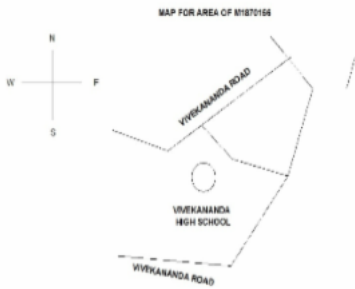

নির্বাচক তালিকা 2026 S25 পশ্চিমবঙ্গ

বিধানসভা নির্বাচনক্ষেত্রের নং, নাম ও সংরক্ষণের স্থিতি : 187 - চাঁপদানী (সাধারণ)		অংশ নং : 161			
বিধানসভা নির্বাচনক্ষেত্রটি যে লোকসভা নির্বাচনক্ষেত্রের / ক্ষেত্রসমূহের অন্তর্ভুক্ত তার নং, নাম ও সংরক্ষণ স্থিতি : 27 - শ্রীরামপুর (সাধারণ)					
1. সংশোধনের পূর্ণ বিবরণ					
সংশোধনের বৎসর :	2026	নির্বাচক তালিকার পরিচিতি :			
ভিত্তি তারিখ :	01-01-2026	বিশেষ নিবিড় সংশোধনী ২০২৬-এর চূড়ান্ত ভোটার তালিকা			
সংশোধনের প্রকৃতি :	বিশেষ নিবিড় সংশোধনী 2026				
প্রকাশনার তারিখ :	28-02-2026				
2. অংশ ও নির্বাচনী এলাকার পূর্ণ বিবরণ :					
অংশের ভাগ নং ও নাম :					
1-বিহারী কুণ্ডু লেন					
2-নিস্তারিনি টেম্পল রোড (উপদ্রেনাথ নন্দী রোড)					
3-নিস্তারিনি টেম্পল রোড					
	প্রধান শহর/গ্রাম	: বৈদ্যবাটি			
	ওয়ার্ড	: 005			
	থানা	: শ্রীরামপুর			
	গ্রাম পঞ্চগয়েত	:			
	ব্লক	:			
	মহকুমা	: শ্রীরামপুর			
	জেলা	: হুগলী			
	পিন	: 712223			
3. ভোট গ্রহন কেন্দ্রের পূর্ণ বিবরণ :					
ভোট গ্রহন কেন্দ্রের নং, নাম :	ভোট গ্রহন কেন্দ্রের শ্রেণী :		শহরাঞ্চল		
161 - শেওড়াফুলি বয়েজ এথলেটিক ক্লাব	এই অংশে সহায়ক ভোটগ্রহন কেন্দ্রের সংখ্যা		0		
ভোট গ্রহন কেন্দ্রের ঠিকানা :	:				
শেওড়াফুলি বয়েজ এথলেটিক ক্লাব, - রুম-1, ছাতুগঞ্জ, শেওড়াফুলি					
4. নির্বাচকের সংখ্যা :					
প্রথম ক্রমিক নং	শেষ ক্রমিক নং	মোট সংখ্যা			
		পুরুষ	মহিলা	তৃতীয় লিঙ্গ	মোট
1	578	287	289	0	576

নির্বাচক নিবন্ধন আধিকারিকের স্বাক্ষর

Nazri Naksha

Google Map View

Polling Station Building Front View

Polling Station Front View

Cad View

Key MAP View

বিধানসভা নির্বাচনক্ষেত্রের নং, নাম : 187-চাঁপদানী
ভাগ নং, নাম : 1-বিহারী কুণ্ড লেন