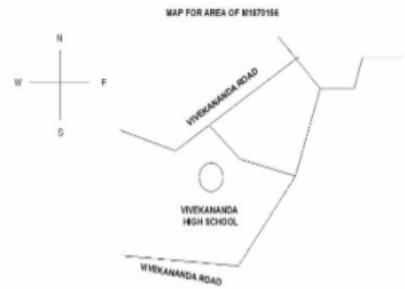

নির্বাচক তালিকা 2026 S25 পশ্চিমবঙ্গ

বিধানসভা নির্বাচনক্ষেত্রের নং, নাম ও সংরক্ষণের স্থিতি : 187 - চাঁপদানী (সাধারণ)		অংশ নং : 161			
বিধানসভা নির্বাচনক্ষেত্রটি যে লোকসভা নির্বাচনক্ষেত্রের / ক্ষেত্রসমূহের অন্তর্ভুক্ত তার নং, নাম ও সংরক্ষণ স্থিতি : 27 - শ্রীরামপুর (সাধারণ)					
1. সংশোধনের পূর্ণ বিবরণ					
সংশোধনের বৎসর :	2026	নির্বাচক তালিকার পরিচিতি :			
ভিত্তি তারিখ :	01-01-2026	বিশেষ নিবিড় সংশোধনী ২০২৬-এর চূড়ান্ত ভোটার তালিকা			
সংশোধনের প্রকৃতি :	বিশেষ নিবিড় সংশোধনী 2026				
প্রকাশনার তারিখ :	28-02-2026				
2. অংশ ও নির্বাচনী এলাকার পূর্ণ বিবরণ :					
অংশের ভাগ নং ও নাম :					
1-বিহারী কুণ্ডু লেন					
2-নিস্তারিনি টেম্পল রোড (উপদ্রেনাথ নন্দী রোড)					
3-নিস্তারিনি টেম্পল রোড					
	প্রধান শহর/গ্রাম	: বৈদ্যবাটি			
	ওয়ার্ড	: 005			
	থানা	: শ্রীরামপুর			
	গ্রাম পঞ্চগয়েত	:			
	ব্লক	:			
	মহকুমা	: শ্রীরামপুর			
	জেলা	: হুগলী			
	পিন	: 712223			
3. ভোট গ্রহন কেন্দ্রের পূর্ণ বিবরণ :					
ভোট গ্রহন কেন্দ্রের নং, নাম :	ভোট গ্রহন কেন্দ্রের শ্রেণী :		শহরাঞ্চল		
161 - শেওড়াফুলি বয়েজ এথলেটিক ক্লাব	এই অংশে সহায়ক ভোটগ্রহন কেন্দ্রের সংখ্যা		0		
ভোট গ্রহন কেন্দ্রের ঠিকানা :	:				
শেওড়াফুলি বয়েজ এথলেটিক ক্লাব, - রুম-1, ছাতুগঞ্জ, শেওড়াফুলি					
4. নির্বাচকের সংখ্যা :					
প্রথম ক্রমিক নং	শেষ ক্রমিক নং	মোট সংখ্যা			
		পুরুষ	মহিলা	তৃতীয় লিঙ্গ	মোট
1	578	287	289	0	576

নির্বাচক নিবন্ধন আধিকারিকের স্বাক্ষর

Nazri Naksha

Google Map View

Polling Station Building Front View

Polling Station Front View

Cad View

Key MAP View

বিধানসভা নির্বাচনক্ষেত্রের নং, নাম : 187-চাঁপদানী
ভাগ নং, নাম : 1-বিহারী কুণ্ড লেন