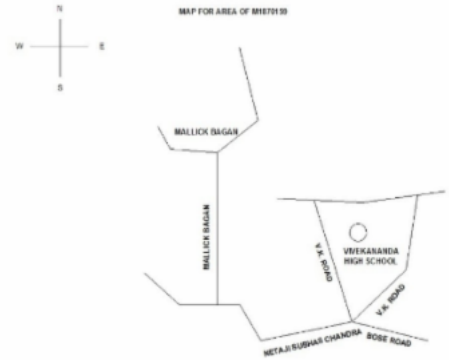

Key MAP View