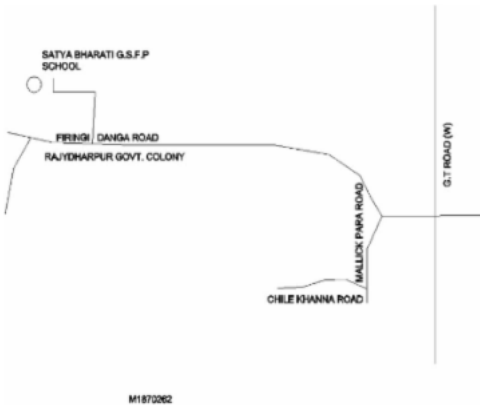

নির্বাচক নিবন্ধন আধিকারিকের স্বাক্ষর

Nazri Naksha

Google Map View

Polling Station Building Front View

Polling Station Front View

Cad View

Key MAP View

বিধানসভা নির্বাচনক্ষেত্রের নং, নাম : 187-চাঁপদানী  
ভাগ নং, নাম : 1-জি. টি. রোড দক্ষিণ