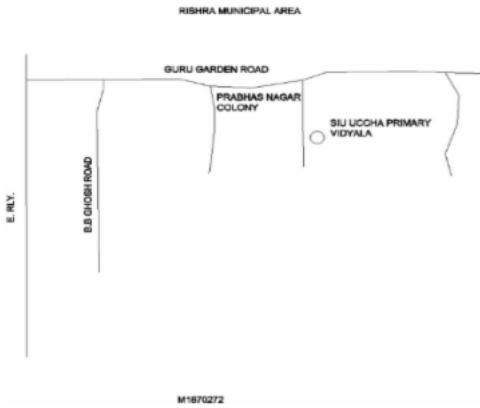

নির্বাচক নিবন্ধন আধিকারিকের স্বাক্ষর

Nazri Naksha

Google Map View

Polling Station Building Front View

Polling Station Front View

Cad View

Key MAP View

বিধানসভা নির্বাচনক্ষেত্রের নং, নাম : 187-চাঁপদানী  
ভাগ নং, নাম : 1-বিনোদ বিহারী ঘোষ রোড (দীনেন ভট্টাচার্য্য সরনী) আংশিক