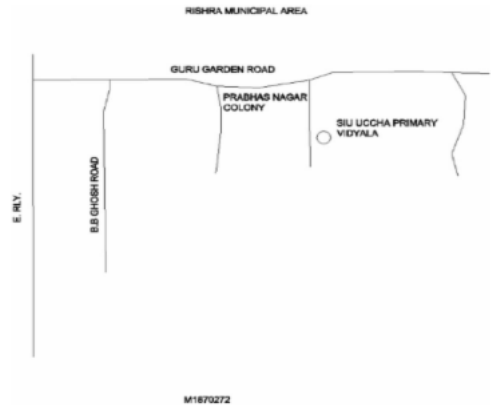

নির্বাচক নিবন্ধন আধিকারিকের স্বাক্ষর

Nazri Naksha

Google Map View

Polling Station Building Front View

Polling Station Front View

Cad View

Key MAP View

বিধানসভা নির্বাচনক্ষেত্রের নং, নাম : 187-চাঁপদানী  
ভাগ নং, নাম : 1-বিনোদ বিহারী ঘোষ রোড (দীনেন ভট্টাচার্য্য সরনী) আংশিক