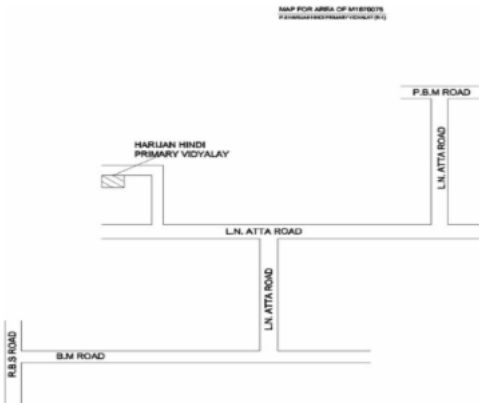

নির্বাচক নিবন্ধন আধিকারিকের স্বাক্ষর

Nazri Naksha

Google Map View

Polling Station Building Front View

Polling Station Front View

Cad View

Key MAP View

1 নাম : আনোয়ার আলম পিতার নাম: আব্দুল আহাদ বাড়ির নং : n0377 বয়স : 70 লিঙ্গ : পুরুষ	WB/26/181/159356	ফটো উপলব্ধ	2 নাম : কাসিদান খাতুন স্বামীর নাম: জামালুদ্দিন আনসারী বাড়ির নং : n0408 বয়স : 60 লিঙ্গ : মহিলা	UHM1801091	ফটো উপলব্ধ	3 নাম : জামালুদ্দিন আনসারী পিতার নাম: সুকোমান মিয়া বাড়ির নং : n0409 বয়স : 56 লিঙ্গ : পুরুষ	UHM1801109	ফটো উপলব্ধ
4 নাম : আরতী দেবী স্বামীর নাম: অজয় মৌর্য বাড়ির নং : n0007 বয়স : 37 লিঙ্গ : মহিলা	UHM1732411	ফটো উপলব্ধ	5 নাম : নুরজাহা বিবি স্বামীর নাম: মোকাদ্দেস রহিমক বাড়ির নং : n0498 বয়স : 43 লিঙ্গ : মহিলা	UHM2287852	ফটো উপলব্ধ	6 নাম : রেজমা নাজ পিতার নাম: একবাল বাড়ির নং : n0393 বয়স : 29 লিঙ্গ : মহিলা	UHM2335248	ফটো উপলব্ধ
7 নাম : মহম্মদ ফিরোজ আলম পিতার নাম: মহঃ আলম বাড়ির নং : n0085 বয়স : 42 লিঙ্গ : পুরুষ	MHD2283836	ফটো উপলব্ধ	8 নাম : হাসান আলি পিতার নাম: তৈয়েব হোসেন বাড়ির নং : n0184 বয়স : 34 লিঙ্গ : পুরুষ	UHM1293992	ফটো উপলব্ধ	9 নাম : নৌশাদ আলি পিতার নাম: আনোয়ার আলি বাড়ির নং : n0466 বয়স : 30 লিঙ্গ : পুরুষ	UHM2157790	ফটো উপলব্ধ
10 নাম : রজনীন্দ্র আনসারি পিতার নাম: জামালুদ্দিন আনসারী বাড়ির নং : n0407 বয়স : 34 লিঙ্গ : পুরুষ	UHM1801083	ফটো উপলব্ধ	11 নাম : রীতা বাসকোর পিতার নাম: পরশুরাম বাসকোর বাড়ির নং : n0042 বয়স : 46 লিঙ্গ : মহিলা	MHD1812833	ফটো উপলব্ধ	12 নাম : ববিতা চৌধুরী স্বামীর নাম: বিজয় চৌধুরী বাড়ির নং : n0128 বয়স : 44 লিঙ্গ : মহিলা	MHD2294544	ফটো উপলব্ধ
13 নাম : রাজেশ হাডি পিতার নাম: চুনীলাল হাডি বাড়ির নং : n0050 বয়স : 57 লিঙ্গ : পুরুষ	WB/26/181/195495	ফটো উপলব্ধ	14 নাম : অশোক কুমার হাডি পিতার নাম: ছোট্টে লাল হাডি বাড়ির নং : n0040 বয়স : 41 লিঙ্গ : পুরুষ	MHD3192739	ফটো উপলব্ধ	15 নাম : জাকির হুসেন পিতার নাম: আব গফুর বাড়ির নং : n0024 বয়স : 43 লিঙ্গ : পুরুষ	UHM1234590	ফটো উপলব্ধ
16 নাম : সাবির হুসেন পিতার নাম: আব্দুল গফুর বাড়ির নং : n0024 বয়স : 40 লিঙ্গ : পুরুষ	UHM1234608	ফটো উপলব্ধ	17 নাম : নীরজ কুমার পিতার নাম: রাজেন্দ্র রাজবংশী বাড়ির নং : n0049 বয়স : 41 লিঙ্গ : পুরুষ	MHD3378577	ফটো উপলব্ধ	18 নাম : ধীরেন কুমহার পিতার নাম: তেজলাল কুমহার বাড়ির নং : n0071 বয়স : 41 লিঙ্গ : পুরুষ	MHD2803534	ফটো উপলব্ধ
19 নাম : দীপক কুমার পিতার নাম: শ্যামলাল কুমার বাড়ির নং : n0086 বয়স : 28 লিঙ্গ : পুরুষ	UHM2157725	ফটো উপলব্ধ	20 নাম : মনীষা কুমারী কুমহার পিতার নাম: সুশীল কুমার কুমহার বাড়ির নং : n0612 বয়স : 24 লিঙ্গ : মহিলা	UHM2570166	ফটো উপলব্ধ	21 নাম : গোপাল মালি পিতার নাম: শঙ্কর মালি বাড়ির নং : n0575 বয়স : 31 লিঙ্গ : পুরুষ	UHM2383230	ফটো উপলব্ধ
22 নাম : অজয় মৌর্য পিতার নাম: শোভাজীৎ মৌর্য বাড়ির নং : n0075 বয়স : 41 লিঙ্গ : পুরুষ	UHM2157626	ফটো উপলব্ধ	23 নাম : সুনিতা মৌর্য পিতার নাম: শোভাজীৎ মৌর্য বাড়ির নং : n0075 বয়স : 32 লিঙ্গ : মহিলা	UHM2157642	ফটো উপলব্ধ	24 নাম : শ্যামলাল প্রজাপতি পিতার নাম: বিলম্বিত প্রজাপতি বাড়ির নং : n0086 বয়স : 59 লিঙ্গ : পুরুষ	MHD1678465	ফটো উপলব্ধ
25 নাম : রাকেশ প্রজাপতি পিতার নাম: শ্যামলাল প্রজাপতি বাড়ির নং : n0086 বয়স : 36 লিঙ্গ : পুরুষ	UHM2157717	ফটো উপলব্ধ	26 নাম : যমুনা রাজবংশী স্বামীর নাম: শিবধারী রাজবংশী বাড়ির নং : n0037 বয়স : 68 লিঙ্গ : মহিলা	WB/26/181/195066	ফটো উপলব্ধ	27 নাম : রাজেন্দ্র রাজবংশী পিতার নাম: মুরলী রাজবংশী বাড়ির নং : n0049 বয়স : 64 লিঙ্গ : পুরুষ	MHD0271502	ফটো উপলব্ধ
28 নাম : প্রদীপ রাজবংশী পিতার নাম: শিবধারী রাজবংশী বাড়ির নং : n0037 বয়স : 57 লিঙ্গ : পুরুষ	WB/26/181/195520	ফটো উপলব্ধ	29 নাম : কুন্তি রাজবংশী স্বামীর নাম: আশী রাজবংশী বাড়ির নং : n0049 বয়স : 52 লিঙ্গ : মহিলা	MHD2803575	ফটো উপলব্ধ	30 নাম : গৌরী রাজবংশী স্বামীর নাম: প্রদীপ রাজবংশী বাড়ির নং : n0037 বয়স : 53 লিঙ্গ : মহিলা	UHM2920239	ফটো উপলব্ধ