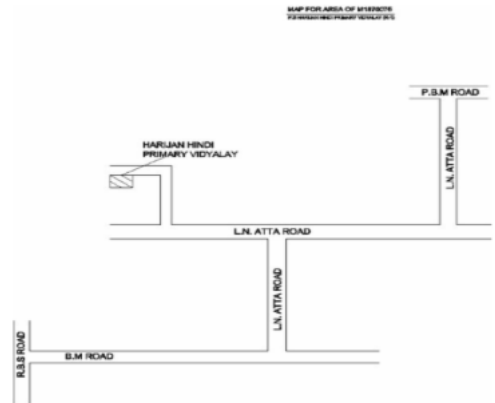

নির্বাচক নিবন্ধন আধিকারিকের স্বাক্ষর

Nazri Naksha

Google Map View

Polling Station Building Front View

Polling Station Front View

Cad View

Key MAP View

1 নাম : আনোয়ার আলম পিতার নাম: আব্দুল আহাদ বাড়ির নং : n0377 বয়স : 70 লিঙ্গ : পুরুষ	WB/26/181/159356	ফটো উপলব্ধ	2 নাম : কাসিদান খাতুন স্বামীর নাম: জামালুদ্দিন আনসারী বাড়ির নং : n0408 বয়স : 60 লিঙ্গ : মহিলা	UHM1801091	ফটো উপলব্ধ	3 নাম : জামালুদ্দিন আনসারী পিতার নাম: সুকোমান মিয়া বাড়ির নং : n0409 বয়স : 56 লিঙ্গ : পুরুষ	UHM1801109	ফটো উপলব্ধ
4 নাম : আরতী দেবী স্বামীর নাম: অজয় মৌর্য বাড়ির নং : n0007 বয়স : 37 লিঙ্গ : মহিলা	UHM1732411	ফটো উপলব্ধ	5 নাম : নুরজাহা বিবি স্বামীর নাম: মোকাদ্দেস রহিমক বাড়ির নং : n0498 বয়স : 43 লিঙ্গ : মহিলা	UHM2287852	ফটো উপলব্ধ	6 নাম : রেজমা নাজ পিতার নাম: একবাল বাড়ির নং : n0393 বয়স : 29 লিঙ্গ : মহিলা	UHM2335248	ফটো উপলব্ধ
7 নাম : মহম্মদ ফিরোজ আলম পিতার নাম: মহঃ আলম বাড়ির নং : n0085 বয়স : 42 লিঙ্গ : পুরুষ	MHD2283836	ফটো উপলব্ধ	8 নাম : হাসান আলি পিতার নাম: তৈয়েব হোসেন বাড়ির নং : n0184 বয়স : 34 লিঙ্গ : পুরুষ	UHM1293992	ফটো উপলব্ধ	9 নাম : নৌশাদ আলি পিতার নাম: আনোয়ার আলি বাড়ির নং : n0466 বয়স : 30 লিঙ্গ : পুরুষ	UHM2157790	ফটো উপলব্ধ
10 নাম : রজনীন্দ্র আনসারি পিতার নাম: জামালুদ্দিন আনসারী বাড়ির নং : n0407 বয়স : 34 লিঙ্গ : পুরুষ	UHM1801083	ফটো উপলব্ধ	11 নাম : রীতা বাসকোর পিতার নাম: পরশুরাম বাসকোর বাড়ির নং : n0042 বয়স : 46 লিঙ্গ : মহিলা	MHD1812833	ফটো উপলব্ধ	12 নাম : ববিতা চৌধুরী স্বামীর নাম: বিজয় চৌধুরী বাড়ির নং : n0128 বয়স : 44 লিঙ্গ : মহিলা	MHD2294544	ফটো উপলব্ধ
13 নাম : রাজেশ হাডি পিতার নাম: চুনীলাল হাডি বাড়ির নং : n0050 বয়স : 57 লিঙ্গ : পুরুষ	WB/26/181/195495	ফটো উপলব্ধ	14 নাম : অশোক কুমার হাডি পিতার নাম: ছোট্টে লাল হাডি বাড়ির নং : n0040 বয়স : 41 লিঙ্গ : পুরুষ	MHD3192739	ফটো উপলব্ধ	15 নাম : জাকির হুসেন পিতার নাম: আব গফুর বাড়ির নং : n0024 বয়স : 43 লিঙ্গ : পুরুষ	UHM1234590	ফটো উপলব্ধ
16 নাম : সাবির হুসেন পিতার নাম: আব্দুল গফুর বাড়ির নং : n0024 বয়স : 40 লিঙ্গ : পুরুষ	UHM1234608	ফটো উপলব্ধ	17 নাম : নীরজ কুমার পিতার নাম: রাজেন্দ্র রাজবংশী বাড়ির নং : n0049 বয়স : 41 লিঙ্গ : পুরুষ	MHD3378577	ফটো উপলব্ধ	18 নাম : ধীরেন কুমহার পিতার নাম: তেজলাল কুমহার বাড়ির নং : n0071 বয়স : 41 লিঙ্গ : পুরুষ	MHD2803534	ফটো উপলব্ধ
19 নাম : দীপক কুমার পিতার নাম: শ্যামলাল কুমার বাড়ির নং : n0086 বয়স : 28 লিঙ্গ : পুরুষ	UHM2157725	ফটো উপলব্ধ	20 নাম : মনীষা কুমারী কুমহার পিতার নাম: সুশীল কুমার কুমহার বাড়ির নং : n0612 বয়স : 24 লিঙ্গ : মহিলা	UHM2570166	ফটো উপলব্ধ	21 নাম : গোপাল মালি পিতার নাম: শঙ্কর মালি বাড়ির নং : n0575 বয়স : 31 লিঙ্গ : পুরুষ	UHM2383230	ফটো উপলব্ধ
22 নাম : অজয় মৌর্য পিতার নাম: শোভাজীৎ মৌর্য বাড়ির নং : n0075 বয়স : 41 লিঙ্গ : পুরুষ	UHM2157626	ফটো উপলব্ধ	23 নাম : সুনিতা মৌর্য পিতার নাম: শোভাজীৎ মৌর্য বাড়ির নং : n0075 বয়স : 32 লিঙ্গ : মহিলা	UHM2157642	ফটো উপলব্ধ	24 নাম : শ্যামলাল প্রজাপতি পিতার নাম: বিলম্বিত প্রজাপতি বাড়ির নং : n0086 বয়স : 59 লিঙ্গ : পুরুষ	MHD1678465	ফটো উপলব্ধ
25 নাম : রাকেশ প্রজাপতি পিতার নাম: শ্যামলাল প্রজাপতি বাড়ির নং : n0086 বয়স : 36 লিঙ্গ : পুরুষ	UHM2157717	ফটো উপলব্ধ	26 নাম : যমুনা রাজবংশী স্বামীর নাম: শিবধারী রাজবংশী বাড়ির নং : n0037 বয়স : 68 লিঙ্গ : মহিলা	WB/26/181/195066	ফটো উপলব্ধ	27 নাম : রাজেন্দ্র রাজবংশী পিতার নাম: মুরলী রাজবংশী বাড়ির নং : n0049 বয়স : 64 লিঙ্গ : পুরুষ	MHD0271502	ফটো উপলব্ধ
28 নাম : প্রদীপ রাজবংশী পিতার নাম: শিবধারী রাজবংশী বাড়ির নং : n0037 বয়স : 57 লিঙ্গ : পুরুষ	WB/26/181/195520	ফটো উপলব্ধ	29 নাম : কুন্তি রাজবংশী স্বামীর নাম: আশী রাজবংশী বাড়ির নং : n0049 বয়স : 52 লিঙ্গ : মহিলা	MHD2803575	ফটো উপলব্ধ	30 নাম : গৌরী রাজবংশী স্বামীর নাম: প্রদীপ রাজবংশী বাড়ির নং : n0037 বয়স : 53 লিঙ্গ : মহিলা	UHM2920239	ফটো উপলব্ধ