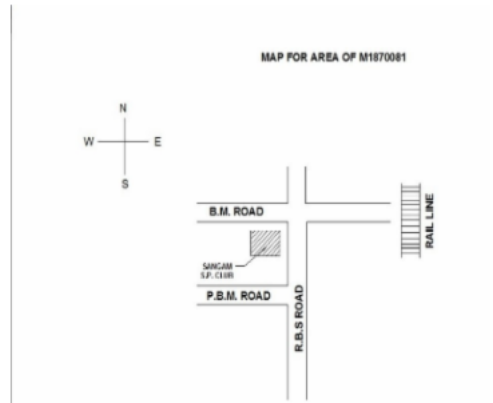

নির্বাচক নিবন্ধন আধিকারিকের স্বাক্ষর

Nazri Naksha

Google Map View

Polling Station Building Front View

Polling Station Front View

Cad View

Key MAP View

বিধানসভা নির্বাচনক্ষেত্রের নং, নাম : 187-চাঁপদানী
ভাগ নং, নাম : 1-বি. এম. রোড