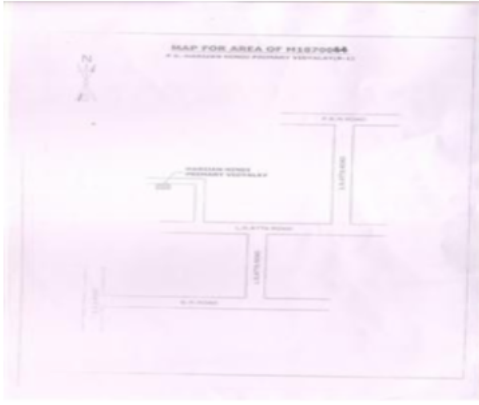

Nazri Naksha