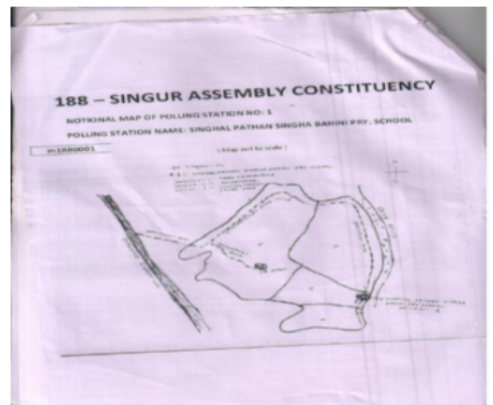

Key MAP View