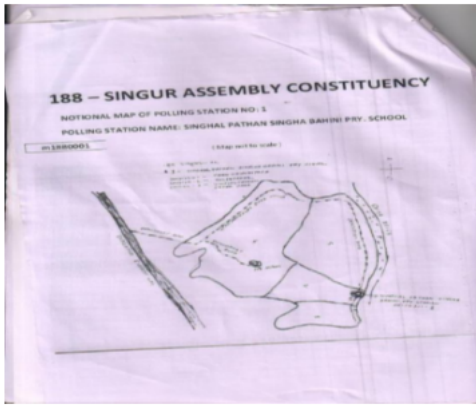

Nazri Naksha