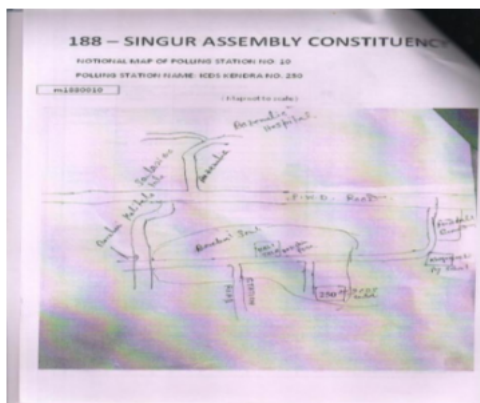

নির্বাচক নিবন্ধন আধিকারিকের স্বাক্ষর

Nazri Naksha

Google Map View

Polling Station Building Front View

Polling Station Front View

Cad View

Key MAP View

1 নাম : বরেন সরেন পিতার নাম: চরন সরেন বাড়ির নং : n0027 বয়স : 37 লিঙ্গ : পুরুষ	KJK2630945 ফটো উপলব্ধ	2 নাম : চরন সরেন পিতার নাম: ক্ষুদিরাম সরেন বাড়ির নং : n0027 বয়স : 59 লিঙ্গ : পুরুষ	UYB2192680 ফটো উপলব্ধ	3 নাম : হীরামনি সরেন স্বামীর নাম: চরন সরেন বাড়ির নং : n0027 বয়স : 53 লিঙ্গ : মহিলা	UYB2306058 ফটো উপলব্ধ
4 নাম : গোলক বিহারী আদক পিতার নাম: সুবল চন্দ্র আদক বাড়ির নং : n0023 বয়স : 78 লিঙ্গ : পুরুষ	KJK2549038 ফটো উপলব্ধ	5 নাম : ববিতা আদক স্বামীর নাম: সুদীপ আদক বাড়ির নং : n0023 বয়স : 45 লিঙ্গ : মহিলা	KJK2630739 ফটো উপলব্ধ	6 নাম : সৌমিক আদক পিতার নাম: কার্তিক চন্দ্র আদক বাড়ির নং : n0023 বয়স : 29 লিঙ্গ : পুরুষ	UYB1818780 ফটো উপলব্ধ
7 নাম : বিশ্বজিৎ আদক পিতার নাম: গোলক বিহারী আদক বাড়ির নং : n0022 বয়স : 43 লিঙ্গ : পুরুষ	UYB1463447 ফটো উপলব্ধ	8 নাম : আরতি আদক স্বামীর নাম: গোলক বিহারী আদক বাড়ির নং : n0023 বয়স : 69 লিঙ্গ : মহিলা	UYB2281020 ফটো উপলব্ধ	9 নাম : অনীশ আদক পিতার নাম: কার্তিক চন্দ্র আদক বাড়ির নং : নং 00 বয়স : 22 লিঙ্গ : পুরুষ	UYB2385896 ফটো উপলব্ধ
10 নাম : সঞ্জনা আদক পিতার নাম: সুদীপ আদক বাড়ির নং : 0022 বয়স : 21 লিঙ্গ : মহিলা	UYB2473908 ফটো উপলব্ধ	11 নাম : অম্বালিকা আদক স্বামীর নাম: কার্তিক চন্দ্র আদক বাড়ির নং : n0023 বয়স : 50 লিঙ্গ : মহিলা	WB/27/183/018460 ফটো উপলব্ধ	12 নাম : কার্তিক চন্দ্র আদক পিতার নাম: গোলক বিহারী আদক বাড়ির নং : n0023 বয়স : 53 লিঙ্গ : পুরুষ	WB/27/183/018530 ফটো উপলব্ধ
13 নাম : মমতা আদক স্বামীর নাম: বিশ্বজিৎ আদক বাড়ির নং : n0022 বয়স : 35 লিঙ্গ : মহিলা	UYB1818798 ফটো উপলব্ধ	14 নাম : সুদীপ আদক পিতার নাম: গোলক বিহারী আদক বাড়ির নং : n0022 বয়স : 49 লিঙ্গ : পুরুষ	KJK2630721 ফটো উপলব্ধ	15 নাম : জয়ন্তী আদক পিতার নাম: সুবল আদক বাড়ির নং : n0021 বয়স : 59 লিঙ্গ : মহিলা	KJK1661107 ফটো উপলব্ধ
16 নাম : সৌরভ আদক পিতার নাম: সনৎ আদক বাড়ির নং : n0021 বয়স : 35 লিঙ্গ : পুরুষ	UYB1350578 ফটো উপলব্ধ	17 নাম : টুসি কাঁড়ার স্বামীর নাম: জয়ন্ত কাঁড়ার বাড়ির নং : n0119 বয়স : 48 লিঙ্গ : মহিলা	KJK1500461 ফটো উপলব্ধ	18 নাম : সন্দীপ কাঁড়ার পিতার নাম: কার্তিক কাঁড়ার বাড়ির নং : n0119 বয়স : 37 লিঙ্গ : পুরুষ	KJK2700359 ফটো উপলব্ধ
19 নাম : বিশ্বজিৎ কাঁড়ার পিতার নাম: কার্তিক কাঁড়ার বাড়ির নং : n0119 বয়স : 43 লিঙ্গ : পুরুষ	KJK2256667 ফটো উপলব্ধ	20 নাম : জয়ন্ত কুমার কাঁড়ার পিতার নাম: জীবন কাঁড়ার বাড়ির নং : n0119 বয়স : 58 লিঙ্গ : পুরুষ	KJK0035824 ফটো উপলব্ধ	21 নাম : অরিজিৎ কাঁড়ার পিতার নাম: জয়ন্ত কুমার কাঁড়ার বাড়ির নং : n0119 বয়স : 28 লিঙ্গ : পুরুষ	UYB1889914 ফটো উপলব্ধ
22 নাম : মঞ্জু কাঁড়ার স্বামীর নাম: বিশ্বজিৎ কাঁড়ার বাড়ির নং : n0119 বয়স : 30 লিঙ্গ : মহিলা	UYB1719681 ফটো উপলব্ধ	23 নাম : সৌমি কাঁড়ার স্বামীর নাম: অরিজিৎ কাঁড়ার বাড়ির নং : 00 বয়স : 25 লিঙ্গ : মহিলা	UYB2190627 ফটো উপলব্ধ	24 নাম : সূতপা কোলে পিতার নাম: তপন কোলে বাড়ির নং : 00 বয়স : 21 লিঙ্গ : মহিলা	UYB2467520 ফটো উপলব্ধ
25 নাম : রিস্মী দে পিতার নাম: সুরঞ্জন দে বাড়ির নং : 00 বয়স : 22 লিঙ্গ : মহিলা	UYB2467470 ফটো উপলব্ধ	26 নাম : নিলয় কোলে পিতার নাম: সুভাষ কোলে বাড়ির নং : 00 বয়স : 21 লিঙ্গ : পুরুষ	UYB2467421 ফটো উপলব্ধ	27 নাম : সৌরভ কোলে পিতার নাম: আনন্দ কোলে বাড়ির নং : 00 বয়স : 21 লিঙ্গ : পুরুষ	UYB2467447 ফটো উপলব্ধ
28 নাম : অনিল দাস পিতার নাম: লক্ষীকান্ত দাস বাড়ির নং : n0087 বয়স : 50 লিঙ্গ : পুরুষ	UYB1606334 ফটো উপলব্ধ	29 নাম : সুস্মিতা কোলে স্বামীর নাম: প্রদীপ কোলে বাড়ির নং : n0202 বয়স : 28 লিঙ্গ : মহিলা	UYB1966373 ফটো উপলব্ধ	30 নাম : পারমিতা দাস স্বামীর নাম: অনিল দাস বাড়ির নং : n0087 বয়স : 36 লিঙ্গ : মহিলা	UYB1606383 ফটো উপলব্ধ