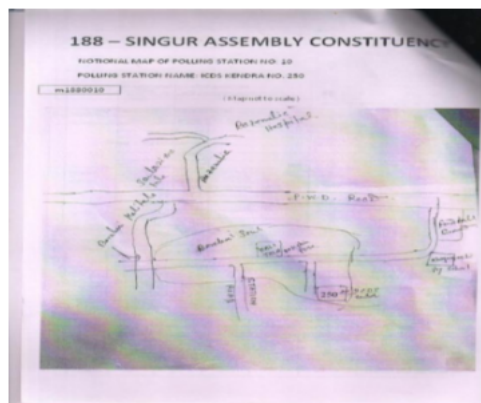

নির্বাচক নিবন্ধন আধিকারিকের স্বাক্ষর

Nazri Naksha

Google Map View

Polling Station Building Front View

Polling Station Front View

Cad View

Key MAP View

1 নাম : বরেন সরেন পিতার নাম: চরন সরেন বাড়ির নং : n0027 বয়স : 37 লিঙ্গ : পুরুষ	KJK2630945 ফটো উপলব্ধ	2 নাম : চরন সরেন পিতার নাম: ক্ষুদিরাম সরেন বাড়ির নং : n0027 বয়স : 59 লিঙ্গ : পুরুষ	UYB2192680 ফটো উপলব্ধ	3 নাম : হীরামনি সরেন স্বামীর নাম: চরন সরেন বাড়ির নং : n0027 বয়স : 53 লিঙ্গ : মহিলা	UYB2306058 ফটো উপলব্ধ
4 নাম : গোলক বিহারী আদক পিতার নাম: সুবল চন্দ্র আদক বাড়ির নং : n0023 বয়স : 78 লিঙ্গ : পুরুষ	KJK2549038 ফটো উপলব্ধ	5 নাম : ববিতা আদক স্বামীর নাম: সুদীপ আদক বাড়ির নং : n0023 বয়স : 45 লিঙ্গ : মহিলা	KJK2630739 ফটো উপলব্ধ	6 নাম : সৌমিক আদক পিতার নাম: কার্তিক চন্দ্র আদক বাড়ির নং : n0023 বয়স : 29 লিঙ্গ : পুরুষ	UYB1818780 ফটো উপলব্ধ
7 নাম : বিশ্বজিৎ আদক পিতার নাম: গোলক বিহারী আদক বাড়ির নং : n0022 বয়স : 43 লিঙ্গ : পুরুষ	UYB1463447 ফটো উপলব্ধ	8 নাম : আরতি আদক স্বামীর নাম: গোলক বিহারী আদক বাড়ির নং : n0023 বয়স : 69 লিঙ্গ : মহিলা	UYB2281020 ফটো উপলব্ধ	9 নাম : অনীশ আদক পিতার নাম: কার্তিক চন্দ্র আদক বাড়ির নং : নং 00 বয়স : 22 লিঙ্গ : পুরুষ	UYB2385896 ফটো উপলব্ধ
10 নাম : সঞ্জনা আদক পিতার নাম: সুদীপ আদক বাড়ির নং : 0022 বয়স : 21 লিঙ্গ : মহিলা	UYB2473908 ফটো উপলব্ধ	11 নাম : অম্বালিকা আদক স্বামীর নাম: কার্তিক চন্দ্র আদক বাড়ির নং : n0023 বয়স : 50 লিঙ্গ : মহিলা	WB/27/183/018460 ফটো উপলব্ধ	12 নাম : কার্তিক চন্দ্র আদক পিতার নাম: গোলক বিহারী আদক বাড়ির নং : n0023 বয়স : 53 লিঙ্গ : পুরুষ	WB/27/183/018530 ফটো উপলব্ধ
13 নাম : মমতা আদক স্বামীর নাম: বিশ্বজিৎ আদক বাড়ির নং : n0022 বয়স : 35 লিঙ্গ : মহিলা	UYB1818798 ফটো উপলব্ধ	14 নাম : সুদীপ আদক পিতার নাম: গোলক বিহারী আদক বাড়ির নং : n0022 বয়স : 49 লিঙ্গ : পুরুষ	KJK2630721 ফটো উপলব্ধ	15 নাম : জয়ন্তী আদক পিতার নাম: সুবল আদক বাড়ির নং : n0021 বয়স : 59 লিঙ্গ : মহিলা	KJK1661107 ফটো উপলব্ধ
16 নাম : সৌরভ আদক পিতার নাম: সনৎ আদক বাড়ির নং : n0021 বয়স : 35 লিঙ্গ : পুরুষ	UYB1350578 ফটো উপলব্ধ	17 নাম : টুসি কাঁড়ার স্বামীর নাম: জয়ন্ত কাঁড়ার বাড়ির নং : n0119 বয়স : 48 লিঙ্গ : মহিলা	KJK1500461 ফটো উপলব্ধ	18 নাম : সন্দীপ কাঁড়ার পিতার নাম: কার্তিক কাঁড়ার বাড়ির নং : n0119 বয়স : 37 লিঙ্গ : পুরুষ	KJK2700359 ফটো উপলব্ধ
19 নাম : বিশ্বজিৎ কাঁড়ার পিতার নাম: কার্তিক কাঁড়ার বাড়ির নং : n0119 বয়স : 43 লিঙ্গ : পুরুষ	KJK2256667 ফটো উপলব্ধ	20 নাম : জয়ন্ত কুমার কাঁড়ার পিতার নাম: জীবন কাঁড়ার বাড়ির নং : n0119 বয়স : 58 লিঙ্গ : পুরুষ	KJK0035824 ফটো উপলব্ধ	21 নাম : অরিজিৎ কাঁড়ার পিতার নাম: জয়ন্ত কুমার কাঁড়ার বাড়ির নং : n0119 বয়স : 28 লিঙ্গ : পুরুষ	UYB1889914 ফটো উপলব্ধ
22 নাম : মঞ্জু কাঁড়ার স্বামীর নাম: বিশ্বজিৎ কাঁড়ার বাড়ির নং : n0119 বয়স : 30 লিঙ্গ : মহিলা	UYB1719681 ফটো উপলব্ধ	23 নাম : সৌমি কাঁড়ার স্বামীর নাম: অরিজিৎ কাঁড়ার বাড়ির নং : 00 বয়স : 25 লিঙ্গ : মহিলা	UYB2190627 ফটো উপলব্ধ	24 নাম : সূতপা কোলে পিতার নাম: তপন কোলে বাড়ির নং : 00 বয়স : 21 লিঙ্গ : মহিলা	UYB2467520 ফটো উপলব্ধ
25 নাম : রিস্মী দে পিতার নাম: সুরঞ্জন দে বাড়ির নং : 00 বয়স : 22 লিঙ্গ : মহিলা	UYB2467470 ফটো উপলব্ধ	26 নাম : নিলয় কোলে পিতার নাম: সুভাষ কোলে বাড়ির নং : 00 বয়স : 21 লিঙ্গ : পুরুষ	UYB2467421 ফটো উপলব্ধ	27 নাম : সৌরভ কোলে পিতার নাম: আনন্দ কোলে বাড়ির নং : 00 বয়স : 21 লিঙ্গ : পুরুষ	UYB2467447 ফটো উপলব্ধ
28 নাম : অনিল দাস পিতার নাম: লক্ষীকান্ত দাস বাড়ির নং : n0087 বয়স : 50 লিঙ্গ : পুরুষ	UYB1606334 ফটো উপলব্ধ	29 নাম : সুস্মিতা কোলে স্বামীর নাম: প্রদীপ কোলে বাড়ির নং : n0202 বয়স : 28 লিঙ্গ : মহিলা	UYB1966373 ফটো উপলব্ধ	30 নাম : পারমিতা দাস স্বামীর নাম: অনিল দাস বাড়ির নং : n0087 বয়স : 36 লিঙ্গ : মহিলা	UYB1606383 ফটো উপলব্ধ