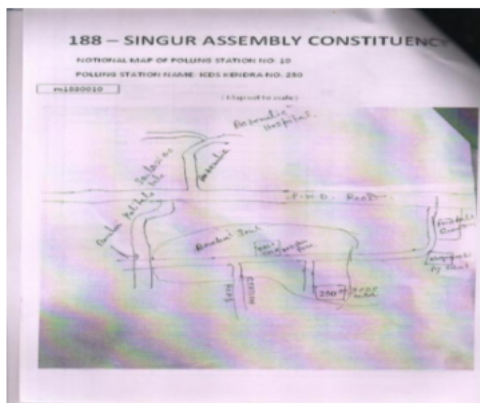

Nazri Naksha