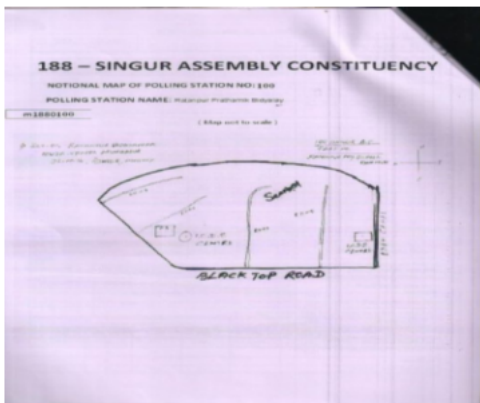

নির্বাচক নিবন্ধন আধিকারিকের স্বাক্ষর

Nazri Naksha

Google Map View

Polling Station Building Front View

Polling Station Front View

Cad View

Key MAP View

1 নাম : কুস্তি অধিকারী স্বামীর নাম: শঙ্কর অধিকারী বাড়ির নং : n0266 বয়স : 39 লিঙ্গ : মহিলা	UYB1639798 ফটো উপলব্ধ	2 নাম : আরতি দাস স্বামীর নাম: স্বপন দাস বাড়ির নং : n0266 বয়স : 38 লিঙ্গ : মহিলা	UAA1508340 ফটো উপলব্ধ	3 নাম : শম্পা মাইতি স্বামীর নাম: বিভাস মাইতি বাড়ির নং : n0025 বয়স : 43 লিঙ্গ : মহিলা	UYB1744911 ফটো উপলব্ধ
4 নাম : বিভাস মাইতি পিতার নাম: কালীপদ মাইতি বাড়ির নং : n0025 বয়স : 48 লিঙ্গ : পুরুষ	KJK0664102 ফটো উপলব্ধ	5 নাম : জগন্নাথ কামলে পিতার নাম: কেষ্টি কামলে বাড়ির নং : n0025 বয়স : 45 লিঙ্গ : পুরুষ	KJK1593094 ফটো উপলব্ধ	6 নাম : রীনা কামলে স্বামীর নাম: সুজয় কামলে বাড়ির নং : n0025 বয়স : 47 লিঙ্গ : মহিলা	KJK1595024 ফটো উপলব্ধ
7 নাম : সুজয় কামলে পিতার নাম: কেষ্টি কামলে বাড়ির নং : n0025 বয়স : 51 লিঙ্গ : পুরুষ	WB/27/183/345009 ফটো উপলব্ধ	8 নাম : মানস কামলে পিতার নাম: বনমালী কামলে বাড়ির নং : n0024 বয়স : 37 লিঙ্গ : পুরুষ	KJK2662393 ফটো উপলব্ধ	9 নাম : পিন্টু কামলে পিতার নাম: বনমালী কামলে বাড়ির নং : n0024 বয়স : 39 লিঙ্গ : পুরুষ	KJK2662385 ফটো উপলব্ধ
10 নাম : মুনমুন কামলে স্বামীর নাম: জগন্নাথ কামলে বাড়ির নং : n0025 বয়স : 43 লিঙ্গ : মহিলা	KJK2662377 ফটো উপলব্ধ	11 নাম : সুলেখা কামলে পিতার নাম: কৃষ্ণ চন্দ্র কামলে বাড়ির নং : n0025 বয়স : 46 লিঙ্গ : মহিলা	UYB1914118 ফটো উপলব্ধ	12 নাম : সন্দ্যা কামলে স্বামীর নাম: কেষ্টি কামলে বাড়ির নং : n0025 বয়স : 80 লিঙ্গ : মহিলা	KJK2589695 ফটো উপলব্ধ
13 নাম : পিয়াসা কামলে স্বামীর নাম: পিন্টু কামলে বাড়ির নং : nং028 বয়স : 24 লিঙ্গ : মহিলা	UYB2390300 ফটো উপলব্ধ	14 নাম : পূজা মন্ডল স্বামীর নাম: কৌশিক মন্ডল বাড়ির নং : n0025 বয়স : 28 লিঙ্গ : মহিলা	UYB1914183 ফটো উপলব্ধ	15 নাম : তিয়াসা কর স্বামীর নাম: অজয় কর বাড়ির নং : বয়স : 27 লিঙ্গ : মহিলা	UYB1983147 ফটো উপলব্ধ
16 নাম : বিজয় কর পিতার নাম: কার্তিক কর বাড়ির নং : n0009 বয়স : 28 লিঙ্গ : পুরুষ	UYB1914159 ফটো উপলব্ধ	17 নাম : শর্মিলা মাইতি স্বামীর নাম: অমিত মাইতি বাড়ির নং : n0005 বয়স : 33 লিঙ্গ : মহিলা	UYB1914100 ফটো উপলব্ধ	18 নাম : বিদ্যা কর পিতার নাম: অশোক কর বাড়ির নং : n0002 বয়স : 39 লিঙ্গ : পুরুষ	KJK2517191 ফটো উপলব্ধ
19 নাম : অর্নব মন্ডল পিতার নাম: উৎপল মন্ডল বাড়ির নং : এন0012 বয়স : 26 লিঙ্গ : পুরুষ	UYB2102671 ফটো উপলব্ধ	20 নাম : পারমিতা কর পিতার নাম: তরুণ কর বাড়ির নং : নং011 বয়স : 24 লিঙ্গ : মহিলা	UYB2256352 ফটো উপলব্ধ	21 নাম : শোভেন কর পিতার নাম: ভূতনাথ কর বাড়ির নং : n0010 বয়স : 43 লিঙ্গ : পুরুষ	KJK2109924 ফটো উপলব্ধ
22 নাম : কম্পনা কর স্বামীর নাম: বাবলু কর বাড়ির নং : n0001 বয়স : 54 লিঙ্গ : মহিলা	UYB2160935 ফটো উপলব্ধ	23 নাম : সুকুমার কর পিতার নাম: সুনীল কর বাড়ির নং : n0260 বয়স : 41 লিঙ্গ : পুরুষ	KJK2517449 ফটো উপলব্ধ	24 নাম : জুলি কর স্বামীর নাম: সুশান্ত কর বাড়ির নং : n0017 বয়স : 38 লিঙ্গ : মহিলা	UYB1299262 ফটো উপলব্ধ
25 নাম : সুশান্ত কর পিতার নাম: সুধীর কর বাড়ির নং : রতনপুর বয়স : 52 লিঙ্গ : পুরুষ	KJK0663583 ফটো উপলব্ধ	26 নাম : মনিমালা কর স্বামীর নাম: কেষ্টি কর বাড়ির নং : n0017 বয়স : 43 লিঙ্গ : মহিলা	KJK2109882 ফটো উপলব্ধ	27 নাম : কেষ্টি কর পিতার নাম: সুধীর কর বাড়ির নং : n0017 বয়স : 52 লিঙ্গ : পুরুষ	WB/27/183/345619 ফটো উপলব্ধ
28 নাম : মঞ্জু কর স্বামীর নাম: শিবনাথ কর বাড়ির নং : n0007 বয়স : 51 লিঙ্গ : মহিলা	WB/27/183/345362 ফটো উপলব্ধ	29 নাম : রানু কর স্বামীর নাম: নাড়গোপাল কর বাড়ির নং : n0005 বয়স : 46 লিঙ্গ : মহিলা	KJK1595271 ফটো উপলব্ধ	30 নাম : নাড়গোপাল কর পিতার নাম: গোলক কর বাড়ির নং : n0005 বয়স : 49 লিঙ্গ : পুরুষ	KJK1595404 ফটো উপলব্ধ