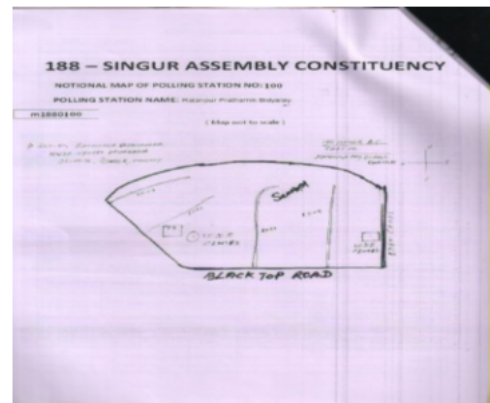

নির্বাচক নিবন্ধন আধিকারিকের স্বাক্ষর

Nazri Naksha

Google Map View

Polling Station Building Front View

Polling Station Front View

Cad View

Key MAP View

1 নাম : কুস্তি অধিকারী স্বামীর নাম: শঙ্কর অধিকারী বাড়ির নং : n0266 বয়স : 39 লিঙ্গ : মহিলা	UYB1639798 ফটো উপলব্ধ	2 নাম : আরতি দাস স্বামীর নাম: স্বপন দাস বাড়ির নং : n0266 বয়স : 38 লিঙ্গ : মহিলা	UAA1508340 ফটো উপলব্ধ	3 নাম : শম্পা মাইতি স্বামীর নাম: বিভাস মাইতি বাড়ির নং : n0025 বয়স : 43 লিঙ্গ : মহিলা	UYB1744911 ফটো উপলব্ধ
4 নাম : বিভাস মাইতি পিতার নাম: কালীপদ মাইতি বাড়ির নং : n0025 বয়স : 48 লিঙ্গ : পুরুষ	KJK0664102 ফটো উপলব্ধ	5 নাম : জগন্নাথ কামলে পিতার নাম: কেষ্টি কামলে বাড়ির নং : n0025 বয়স : 45 লিঙ্গ : পুরুষ	KJK1593094 ফটো উপলব্ধ	6 নাম : রীনা কামলে স্বামীর নাম: সুজয় কামলে বাড়ির নং : n0025 বয়স : 47 লিঙ্গ : মহিলা	KJK1595024 ফটো উপলব্ধ
7 নাম : সুজয় কামলে পিতার নাম: কেষ্টি কামলে বাড়ির নং : n0025 বয়স : 51 লিঙ্গ : পুরুষ	WB/27/183/345009 ফটো উপলব্ধ	8 নাম : মানস কামলে পিতার নাম: বনমালী কামলে বাড়ির নং : n0024 বয়স : 37 লিঙ্গ : পুরুষ	KJK2662393 ফটো উপলব্ধ	9 নাম : পিন্টু কামলে পিতার নাম: বনমালী কামলে বাড়ির নং : n0024 বয়স : 39 লিঙ্গ : পুরুষ	KJK2662385 ফটো উপলব্ধ
10 নাম : মুনমুন কামলে স্বামীর নাম: জগন্নাথ কামলে বাড়ির নং : n0025 বয়স : 43 লিঙ্গ : মহিলা	KJK2662377 ফটো উপলব্ধ	11 নাম : সুলেখা কামলে পিতার নাম: কৃষ্ণ চন্দ্র কামলে বাড়ির নং : n0025 বয়স : 46 লিঙ্গ : মহিলা	UYB1914118 ফটো উপলব্ধ	12 নাম : সন্দ্যা কামলে স্বামীর নাম: কেষ্টি কামলে বাড়ির নং : n0025 বয়স : 80 লিঙ্গ : মহিলা	KJK2589695 ফটো উপলব্ধ
13 নাম : পিয়াসা কামলে স্বামীর নাম: পিন্টু কামলে বাড়ির নং : nং028 বয়স : 24 লিঙ্গ : মহিলা	UYB2390300 ফটো উপলব্ধ	14 নাম : পূজা মন্ডল স্বামীর নাম: কৌশিক মন্ডল বাড়ির নং : n0025 বয়স : 28 লিঙ্গ : মহিলা	UYB1914183 ফটো উপলব্ধ	15 নাম : তিয়াসা কর স্বামীর নাম: অজয় কর বাড়ির নং : বয়স : 27 লিঙ্গ : মহিলা	UYB1983147 ফটো উপলব্ধ
16 নাম : বিজয় কর পিতার নাম: কার্তিক কর বাড়ির নং : n0009 বয়স : 28 লিঙ্গ : পুরুষ	UYB1914159 ফটো উপলব্ধ	17 নাম : শর্মিলা মাইতি স্বামীর নাম: অমিত মাইতি বাড়ির নং : n0005 বয়স : 33 লিঙ্গ : মহিলা	UYB1914100 ফটো উপলব্ধ	18 নাম : বিদ্যা কর পিতার নাম: অশোক কর বাড়ির নং : n0002 বয়স : 39 লিঙ্গ : পুরুষ	KJK2517191 ফটো উপলব্ধ
19 নাম : অর্নব মন্ডল পিতার নাম: উৎপল মন্ডল বাড়ির নং : এন0012 বয়স : 26 লিঙ্গ : পুরুষ	UYB2102671 ফটো উপলব্ধ	20 নাম : পারমিতা কর পিতার নাম: তরুণ কর বাড়ির নং : নং011 বয়স : 24 লিঙ্গ : মহিলা	UYB2256352 ফটো উপলব্ধ	21 নাম : শোভেন কর পিতার নাম: ভূতনাথ কর বাড়ির নং : n0010 বয়স : 43 লিঙ্গ : পুরুষ	KJK2109924 ফটো উপলব্ধ
22 নাম : কম্পনা কর স্বামীর নাম: বাবলু কর বাড়ির নং : n0001 বয়স : 54 লিঙ্গ : মহিলা	UYB2160935 ফটো উপলব্ধ	23 নাম : সুকুমার কর পিতার নাম: সুনীল কর বাড়ির নং : n0260 বয়স : 41 লিঙ্গ : পুরুষ	KJK2517449 ফটো উপলব্ধ	24 নাম : জুলি কর স্বামীর নাম: সুশান্ত কর বাড়ির নং : n0017 বয়স : 38 লিঙ্গ : মহিলা	UYB1299262 ফটো উপলব্ধ
25 নাম : সুশান্ত কর পিতার নাম: সুধীর কর বাড়ির নং : রতনপুর বয়স : 52 লিঙ্গ : পুরুষ	KJK0663583 ফটো উপলব্ধ	26 নাম : মনিমালা কর স্বামীর নাম: কেষ্টি কর বাড়ির নং : n0017 বয়স : 43 লিঙ্গ : মহিলা	KJK2109882 ফটো উপলব্ধ	27 নাম : কেষ্টি কর পিতার নাম: সুধীর কর বাড়ির নং : n0017 বয়স : 52 লিঙ্গ : পুরুষ	WB/27/183/345619 ফটো উপলব্ধ
28 নাম : মঞ্জু কর স্বামীর নাম: শিবনাথ কর বাড়ির নং : n0007 বয়স : 51 লিঙ্গ : মহিলা	WB/27/183/345362 ফটো উপলব্ধ	29 নাম : রানু কর স্বামীর নাম: নাড়গোপাল কর বাড়ির নং : n0005 বয়স : 46 লিঙ্গ : মহিলা	KJK1595271 ফটো উপলব্ধ	30 নাম : নাড়গোপাল কর পিতার নাম: গোলক কর বাড়ির নং : n0005 বয়স : 49 লিঙ্গ : পুরুষ	KJK1595404 ফটো উপলব্ধ