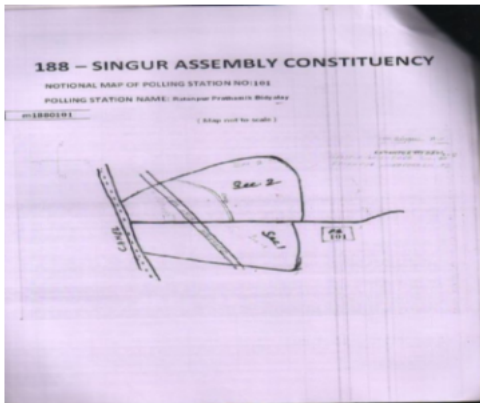

নির্বাচক নিবন্ধন আধিকারিকের স্বাক্ষর

Nazri Naksha

Google Map View

Polling Station Building Front View

Polling Station Front View

Cad View

Key MAP View

1 নাম : গায়ত্রী অধিকারী স্বামীর নাম: কাশীনাথ অধিকারী বাড়ির নং : n0068 বয়স : 65 লিঙ্গ : মহিলা ফটো উপলব্ধ	WB/27/183/348135	2 নাম : কাশীনাথ অধিকারী পিতার নাম: চণ্ডীচরণ অধিকারী বাড়ির নং : n0068 বয়স : 72 লিঙ্গ : পুরুষ ফটো উপলব্ধ	WB/27/183/348174	3 নাম : গীতা খামারু স্বামীর নাম: লক্ষণ খামারু বাড়ির নং : n0079 বয়স : 71 লিঙ্গ : মহিলা ফটো উপলব্ধ	WB/27/183/348263
4 নাম : লক্ষণ খামারু পিতার নাম: মানিক খামারু বাড়ির নং : n0079 বয়স : 76 লিঙ্গ : পুরুষ ফটো উপলব্ধ	WB/27/183/348051	5 নাম : মঞ্জু রানী গায়েন স্বামীর নাম: অনন্ত গায়েন বাড়ির নং : n0036 বয়স : 52 লিঙ্গ : মহিলা ফটো উপলব্ধ	WB/27/183/015413	6 নাম : অনন্ত গায়েন পিতার নাম: যুধিষ্ঠীর গায়েন বাড়ির নং : n0036 বয়স : 63 লিঙ্গ : পুরুষ ফটো উপলব্ধ	KJK1591965
7 নাম : সুচেতা গায়েন স্বামীর নাম: অচিন্ত গায়েন বাড়ির নং : n0036 বয়স : 61 লিঙ্গ : মহিলা ফটো উপলব্ধ	WB/27/183/348149	8 নাম : অচিন্ত গায়েন পিতার নাম: যুধিষ্ঠীর গায়েন বাড়ির নং : n0036 বয়স : 67 লিঙ্গ : পুরুষ ফটো উপলব্ধ	WB/27/183/348326	9 নাম : অসীমা গায়েন স্বামীর নাম: সুশান্ত গায়েন বাড়ির নং : n0036 বয়স : 58 লিঙ্গ : মহিলা ফটো উপলব্ধ	WB/27/183/348150
10 নাম : অনিতা গায়েন স্বামীর নাম: প্রশান্ত গায়েন বাড়ির নং : n0036 বয়স : 63 লিঙ্গ : মহিলা ফটো উপলব্ধ	WB/27/183/348152	11 নাম : প্রশান্ত গায়েন পিতার নাম: যুধিষ্ঠীর গায়েন বাড়ির নং : n0036 বয়স : 73 লিঙ্গ : পুরুষ ফটো উপলব্ধ	WB/27/183/348084	12 নাম : সুলোচনা গায়েন স্বামীর নাম: সমরেন্দু গায়েন বাড়ির নং : n0034 বয়স : 43 লিঙ্গ : মহিলা ফটো উপলব্ধ	UYB0458919
13 নাম : সমরেন্দু গায়েন পিতার নাম: শৈলেন্দ্রনাথ গায়েন বাড়ির নং : n0034 বয়স : 50 লিঙ্গ : পুরুষ ফটো উপলব্ধ	WB/27/183/348169	14 নাম : মৌসুমী গায়েন স্বামীর নাম: শরদিন্দু গায়েন বাড়ির নং : n0034 বয়স : 49 লিঙ্গ : মহিলা ফটো উপলব্ধ	KJK1598267	15 নাম : শরদিন্দু গায়েন পিতার নাম: শৈলেন্দ্রনাথ গায়েন বাড়ির নং : n0034 বয়স : 57 লিঙ্গ : পুরুষ ফটো উপলব্ধ	WB/27/183/348085
16 নাম : সন্ধ্যারানী গায়েন স্বামীর নাম: শৈলেন্দ্রনাথ গায়েন বাড়ির নং : n0034 বয়স : 80 লিঙ্গ : মহিলা ফটো উপলব্ধ	WB/27/183/348175	17 নাম : শৈলেন্দ্রনাথ গায়েন পিতার নাম: সতীশ গায়েন বাড়ির নং : n0034 বয়স : 89 লিঙ্গ : পুরুষ ফটো উপলব্ধ	WB/27/183/348087	18 নাম : মিতা গায়েন স্বামীর নাম: নির্মলেন্দু গায়েন বাড়ির নং : n0033 বয়স : 34 লিঙ্গ : মহিলা ফটো উপলব্ধ	UYB1640028
19 নাম : নির্মলেন্দু গায়েন পিতার নাম: গোপাল গায়েন বাড়ির নং : n0033 বয়স : 47 লিঙ্গ : পুরুষ ফটো উপলব্ধ	KJK1592583	20 নাম : রীনা গায়েন স্বামীর নাম: শীর্ষেন্দু গায়েন বাড়ির নং : n0033 বয়স : 41 লিঙ্গ : মহিলা ফটো উপলব্ধ	KJK2373793	21 নাম : বর্ণা গায়েন স্বামীর নাম: গোপাল গায়েন বাড়ির নং : n0033 বয়স : 77 লিঙ্গ : মহিলা ফটো উপলব্ধ	WB/27/183/348177
22 নাম : মৌমিতা গায়েন স্বামীর নাম: কমলেন্দু গায়েন বাড়ির নং : n0033 বয়স : 38 লিঙ্গ : মহিলা ফটো উপলব্ধ	UYB0458760	23 নাম : গোপাল চন্দ্র গায়েন পিতার নাম: সতীশ চন্দ্র গায়েন বাড়ির নং : n0033 বয়স : 81 লিঙ্গ : পুরুষ ফটো উপলব্ধ	WB/27/183/348206	24 নাম : শান্তনু গায়েন পিতার নাম: সহদেব গায়েন বাড়ির নং : n0040 বয়স : 52 লিঙ্গ : পুরুষ ফটো উপলব্ধ	WB/27/183/348339
25 নাম : শিখা গায়েন স্বামীর নাম: সহদেব গায়েন বাড়ির নং : n0040 বয়স : 70 লিঙ্গ : মহিলা ফটো উপলব্ধ	WB/27/183/348301	26 নাম : রমা গায়েন স্বামীর নাম: শ্রীমন্ত কুমার গায়েন বাড়ির নং : n0039 বয়স : 40 লিঙ্গ : মহিলা ফটো উপলব্ধ	UYB1745058	27 নাম : মধুমিতা গায়েন স্বামীর নাম: হেমন্ত গায়েন বাড়ির নং : n0039 বয়স : 38 লিঙ্গ : মহিলা ফটো উপলব্ধ	UYB1379585
28 নাম : হেমন্ত গায়েন পিতার নাম: নকুল গায়েন বাড়ির নং : n0039 বয়স : 53 লিঙ্গ : পুরুষ ফটো উপলব্ধ	WB/27/183/348052	29 নাম : শ্রীমন্ত গায়েন পিতার নাম: নকুল গায়েন বাড়ির নং : n0039 বয়স : 57 লিঙ্গ : পুরুষ ফটো উপলব্ধ	WB/27/183/348019	30 নাম : পারুল গায়েন স্বামীর নাম: নকুল গায়েন বাড়ির নং : n0039 বয়স : 76 লিঙ্গ : মহিলা ফটো উপলব্ধ	WB/27/183/348253