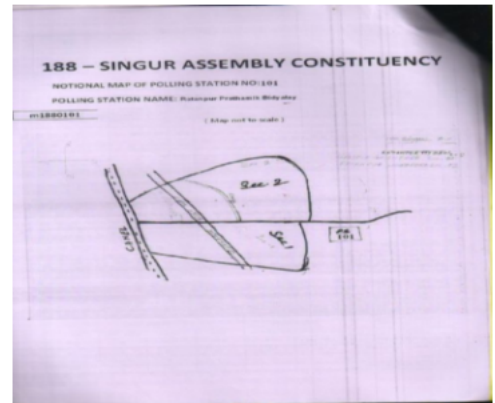

নির্বাচক নিবন্ধন আধিকারিকের স্বাক্ষর

Nazri Naksha

Google Map View

Polling Station Building Front View

Polling Station Front View

Cad View

Key MAP View

1 নাম : গায়ত্রী অধিকারী স্বামীর নাম: কাশীনাথ অধিকারী বাড়ির নং : n0068 বয়স : 65 লিঙ্গ : মহিলা ফটো উপলব্ধ	WB/27/183/348135	2 নাম : কাশীনাথ অধিকারী পিতার নাম: চণ্ডীচরণ অধিকারী বাড়ির নং : n0068 বয়স : 72 লিঙ্গ : পুরুষ ফটো উপলব্ধ	WB/27/183/348174	3 নাম : গীতা খামারু স্বামীর নাম: লক্ষণ খামারু বাড়ির নং : n0079 বয়স : 71 লিঙ্গ : মহিলা ফটো উপলব্ধ	WB/27/183/348263
4 নাম : লক্ষণ খামারু পিতার নাম: মানিক খামারু বাড়ির নং : n0079 বয়স : 76 লিঙ্গ : পুরুষ ফটো উপলব্ধ	WB/27/183/348051	5 নাম : মঞ্জু রানী গায়েন স্বামীর নাম: অনন্ত গায়েন বাড়ির নং : n0036 বয়স : 52 লিঙ্গ : মহিলা ফটো উপলব্ধ	WB/27/183/015413	6 নাম : অনন্ত গায়েন পিতার নাম: যুধিষ্ঠীর গায়েন বাড়ির নং : n0036 বয়স : 63 লিঙ্গ : পুরুষ ফটো উপলব্ধ	KJK1591965
7 নাম : সুচেতা গায়েন স্বামীর নাম: অচিন্ত গায়েন বাড়ির নং : n0036 বয়স : 61 লিঙ্গ : মহিলা ফটো উপলব্ধ	WB/27/183/348149	8 নাম : অচিন্ত গায়েন পিতার নাম: যুধিষ্ঠীর গায়েন বাড়ির নং : n0036 বয়স : 67 লিঙ্গ : পুরুষ ফটো উপলব্ধ	WB/27/183/348326	9 নাম : অসীমা গায়েন স্বামীর নাম: সুশান্ত গায়েন বাড়ির নং : n0036 বয়স : 58 লিঙ্গ : মহিলা ফটো উপলব্ধ	WB/27/183/348150
10 নাম : অনিতা গায়েন স্বামীর নাম: প্রশান্ত গায়েন বাড়ির নং : n0036 বয়স : 63 লিঙ্গ : মহিলা ফটো উপলব্ধ	WB/27/183/348152	11 নাম : প্রশান্ত গায়েন পিতার নাম: যুধিষ্ঠীর গায়েন বাড়ির নং : n0036 বয়স : 73 লিঙ্গ : পুরুষ ফটো উপলব্ধ	WB/27/183/348084	12 নাম : সুলোচনা গায়েন স্বামীর নাম: সমরেন্দু গায়েন বাড়ির নং : n0034 বয়স : 43 লিঙ্গ : মহিলা ফটো উপলব্ধ	UYB0458919
13 নাম : সমরেন্দু গায়েন পিতার নাম: শৈলেন্দ্রনাথ গায়েন বাড়ির নং : n0034 বয়স : 50 লিঙ্গ : পুরুষ ফটো উপলব্ধ	WB/27/183/348169	14 নাম : মৌসুমী গায়েন স্বামীর নাম: শরদিন্দু গায়েন বাড়ির নং : n0034 বয়স : 49 লিঙ্গ : মহিলা ফটো উপলব্ধ	KJK1598267	15 নাম : শরদিন্দু গায়েন পিতার নাম: শৈলেন্দ্রনাথ গায়েন বাড়ির নং : n0034 বয়স : 57 লিঙ্গ : পুরুষ ফটো উপলব্ধ	WB/27/183/348085
16 নাম : সন্ধ্যারানী গায়েন স্বামীর নাম: শৈলেন্দ্রনাথ গায়েন বাড়ির নং : n0034 বয়স : 80 লিঙ্গ : মহিলা ফটো উপলব্ধ	WB/27/183/348175	17 নাম : শৈলেন্দ্রনাথ গায়েন পিতার নাম: সতীশ গায়েন বাড়ির নং : n0034 বয়স : 89 লিঙ্গ : পুরুষ ফটো উপলব্ধ	WB/27/183/348087	18 নাম : মিতা গায়েন স্বামীর নাম: নির্মলেন্দু গায়েন বাড়ির নং : n0033 বয়স : 34 লিঙ্গ : মহিলা ফটো উপলব্ধ	UYB1640028
19 নাম : নির্মলেন্দু গায়েন পিতার নাম: গোপাল গায়েন বাড়ির নং : n0033 বয়স : 47 লিঙ্গ : পুরুষ ফটো উপলব্ধ	KJK1592583	20 নাম : রীনা গায়েন স্বামীর নাম: শীর্ষেন্দু গায়েন বাড়ির নং : n0033 বয়স : 41 লিঙ্গ : মহিলা ফটো উপলব্ধ	KJK2373793	21 নাম : বর্ণা গায়েন স্বামীর নাম: গোপাল গায়েন বাড়ির নং : n0033 বয়স : 77 লিঙ্গ : মহিলা ফটো উপলব্ধ	WB/27/183/348177
22 নাম : মৌমিতা গায়েন স্বামীর নাম: কমলেন্দু গায়েন বাড়ির নং : n0033 বয়স : 38 লিঙ্গ : মহিলা ফটো উপলব্ধ	UYB0458760	23 নাম : গোপাল চন্দ্র গায়েন পিতার নাম: সতীশ চন্দ্র গায়েন বাড়ির নং : n0033 বয়স : 81 লিঙ্গ : পুরুষ ফটো উপলব্ধ	WB/27/183/348206	24 নাম : শান্তনু গায়েন পিতার নাম: সহদেব গায়েন বাড়ির নং : n0040 বয়স : 52 লিঙ্গ : পুরুষ ফটো উপলব্ধ	WB/27/183/348339
25 নাম : শিখা গায়েন স্বামীর নাম: সহদেব গায়েন বাড়ির নং : n0040 বয়স : 70 লিঙ্গ : মহিলা ফটো উপলব্ধ	WB/27/183/348301	26 নাম : রমা গায়েন স্বামীর নাম: শ্রীমন্ত কুমার গায়েন বাড়ির নং : n0039 বয়স : 40 লিঙ্গ : মহিলা ফটো উপলব্ধ	UYB1745058	27 নাম : মধুমিতা গায়েন স্বামীর নাম: হেমন্ত গায়েন বাড়ির নং : n0039 বয়স : 38 লিঙ্গ : মহিলা ফটো উপলব্ধ	UYB1379585
28 নাম : হেমন্ত গায়েন পিতার নাম: নকুল গায়েন বাড়ির নং : n0039 বয়স : 53 লিঙ্গ : পুরুষ ফটো উপলব্ধ	WB/27/183/348052	29 নাম : শ্রীমন্ত গায়েন পিতার নাম: নকুল গায়েন বাড়ির নং : n0039 বয়স : 57 লিঙ্গ : পুরুষ ফটো উপলব্ধ	WB/27/183/348019	30 নাম : পারুল গায়েন স্বামীর নাম: নকুল গায়েন বাড়ির নং : n0039 বয়স : 76 লিঙ্গ : মহিলা ফটো উপলব্ধ	WB/27/183/348253