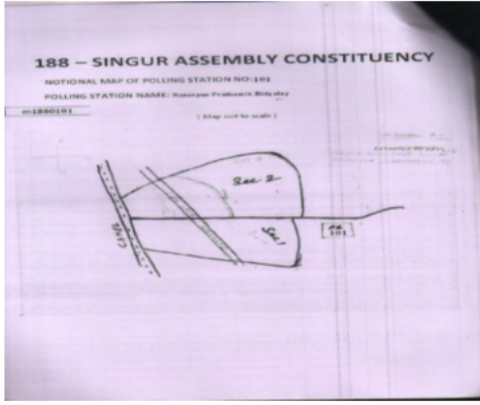

Nazri Naksha