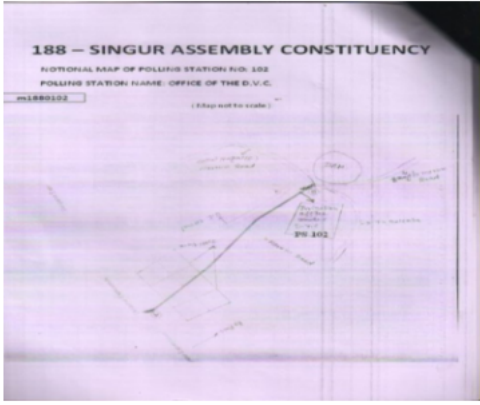

নির্বাচক নিবন্ধন আধিকারিকের স্বাক্ষর

Nazri Naksha

Google Map View

Polling Station Building Front View

Polling Station Front View

Cad View

Key MAP View

1 নাম : এম আর বৃষ্টি পিতার নাম: রোহিণী মাইতি বাড়ির নং : n0141 বয়স : 28 লিঙ্গ : মহিলা	UYB2051977 ফটো উপলব্ধ	2 নাম : অসীমা অধিকারী স্বামীর নাম: প্রদীপ অধিকারী বাড়ির নং : n0131 বয়স : 67 লিঙ্গ : মহিলা	WB/27/183/348214 ফটো উপলব্ধ	3 নাম : দীপেশ্বর কর্মকার পিতার নাম: সুশীল কর্মকার বাড়ির নং : এন000৮ বয়স : 23 লিঙ্গ : পুরুষ	UYB2354116 ফটো উপলব্ধ
4 নাম : সুমন কর্মকার পিতার নাম: নরেন্দ্রনাথ কর্মকার বাড়ির নং : n0109 বয়স : 33 লিঙ্গ : পুরুষ	UYB1553080 ফটো উপলব্ধ	5 নাম : হেমন্ত কর্মকার পিতার নাম: গনেশ কর্মকার বাড়ির নং : n0010 বয়স : 51 লিঙ্গ : পুরুষ	WB/27/183/351375 ফটো উপলব্ধ	6 নাম : অনিতা কর্মকার স্বামীর নাম: নরেন্দ্রনাথ কর্মকার বাড়ির নং : n0006 বয়স : 56 লিঙ্গ : মহিলা	WB/27/183/351195 ফটো উপলব্ধ
7 নাম : মানিক চন্দ্র কর্মকার পিতার নাম: গোপাল চন্দ্র কর্মকার বাড়ির নং : n0005 বয়স : 38 লিঙ্গ : পুরুষ	UYB1380161 ফটো উপলব্ধ	8 নাম : রেখা কর্মকার স্বামীর নাম: গোপাল কর্মকার বাড়ির নং : n0005 বয়স : 66 লিঙ্গ : মহিলা	WB/27/183/351090 ফটো উপলব্ধ	9 নাম : সুবল কর্মকার পিতার নাম: কালীপদ কর্মকার বাড়ির নং : n0004 বয়স : 75 লিঙ্গ : পুরুষ	WB/27/183/351093 ফটো উপলব্ধ
10 নাম : আব্দুর কর্মকার স্বামীর নাম: লক্ষী কর্মকার বাড়ির নং : n0003 বয়স : 81 লিঙ্গ : মহিলা	WB/27/183/351287 ফটো উপলব্ধ	11 নাম : কবিতা কর্মকার স্বামীর নাম: কার্তিক চন্দ্র কর্মকার বাড়ির নং : n0002 বয়স : 62 লিঙ্গ : মহিলা	KJK2373389 ফটো উপলব্ধ	12 নাম : মিঠু কর্মকার স্বামীর নাম: সুশীল কর্মকার বাড়ির নং : n0008 বয়স : 46 লিঙ্গ : মহিলা	KJK1592930 ফটো উপলব্ধ
13 নাম : রামচন্দ্র কর্মকার পিতার নাম: বঙ্কবিহারী কর্মকার বাড়ির নং : n0007 বয়স : 78 লিঙ্গ : পুরুষ	WB/27/183/351144 ফটো উপলব্ধ	14 নাম : শামল কর্মকার পিতার নাম: জগন্নাথ কর্মকার বাড়ির নং : n0006 বয়স : 44 লিঙ্গ : পুরুষ	KJK2662872 ফটো উপলব্ধ	15 নাম : সুচন্দ্রা কর্মকার পিতার নাম: সুশান্ত কর্মকার বাড়ির নং : n0010 বয়স : 23 লিঙ্গ : মহিলা	UYB2343754 ফটো উপলব্ধ
16 নাম : জ্যোৎস্না কর্মকার স্বামীর নাম: লাল্টু কর্মকার বাড়ির নং : n0004 বয়স : 42 লিঙ্গ : মহিলা	UYB1640382 ফটো উপলব্ধ	17 নাম : বীণাপানী কর্মকার স্বামীর নাম: বিষ্ণুপদ কর্মকার বাড়ির নং : n0008 বয়স : 86 লিঙ্গ : মহিলা	UYB2343705 ফটো উপলব্ধ	18 নাম : সুশান্ত কর্মকার পিতার নাম: গনেশ কর্মকার বাড়ির নং : n0010 বয়স : 55 লিঙ্গ : পুরুষ	UYB2343671 ফটো উপলব্ধ
19 নাম : প্রবীর কর্মকার পিতার নাম: বিষ্ণুপদ কর্মকার বাড়ির নং : n0008 বয়স : 52 লিঙ্গ : পুরুষ	UYB2343713 ফটো উপলব্ধ	20 নাম : সুশীল কর্মকার পিতার নাম: বিষ্ণুপদ কর্মকার বাড়ির নং : n0008 বয়স : 59 লিঙ্গ : পুরুষ	UYB2343739 ফটো উপলব্ধ	21 নাম : সংযুক্তা কর্মকার পিতার নাম: কার্তিক চন্দ্র কর্মকার বাড়ির নং : N002 বয়স : 24 লিঙ্গ : মহিলা	UYB2269207 ফটো উপলব্ধ
22 নাম : মনিমালা কর্মকার স্বামীর নাম: জহর কর্মকার বাড়ির নং : n0002 বয়স : 49 লিঙ্গ : মহিলা	KJK2373397 ফটো উপলব্ধ	23 নাম : সন্ধ্যারানী কর্মকার স্বামীর নাম: সুবল কর্মকার বাড়ির নং : n0004 বয়স : 66 লিঙ্গ : মহিলা	WB/27/183/351216 ফটো উপলব্ধ	24 নাম : লাল্টু কর্মকার পিতার নাম: সুবল কর্মকার বাড়ির নং : n0004 বয়স : 45 লিঙ্গ : পুরুষ	UYB1640390 ফটো উপলব্ধ
25 নাম : দীনবন্ধু কর্মকার পিতার নাম: সুবল কর্মকার বাড়ির নং : n0004 বয়স : 40 লিঙ্গ : পুরুষ	KJK2662864 ফটো উপলব্ধ	26 নাম : নরেন্দ্রনাথ কর্মকার পিতার নাম: জগন্নাথ কর্মকার বাড়ির নং : n0006 বয়স : 59 লিঙ্গ : পুরুষ	WB/27/183/351362 ফটো উপলব্ধ	27 নাম : উষারানী কর্মকার স্বামীর নাম: গনেশ কর্মকার বাড়ির নং : n0010 বয়স : 69 লিঙ্গ : মহিলা	WB/27/183/351320 ফটো উপলব্ধ
28 নাম : চন্দনা কর্মকার স্বামীর নাম: সুশান্ত কর্মকার বাড়ির নং : n0010 বয়স : 44 লিঙ্গ : মহিলা	KJK2111870 ফটো উপলব্ধ	29 নাম : অরুণ কর্মকার পিতার নাম: বিষ্ণুপদ কর্মকার বাড়ির নং : n0008 বয়স : 51 লিঙ্গ : পুরুষ	UYB2468593 ফটো উপলব্ধ	30 নাম : মাদহী কর্মকার স্বামীর নাম: বসন্ত কর্মকার বাড়ির নং : n0009 বয়স : 56 লিঙ্গ : মহিলা	WB/27/183/351197 ফটো উপলব্ধ