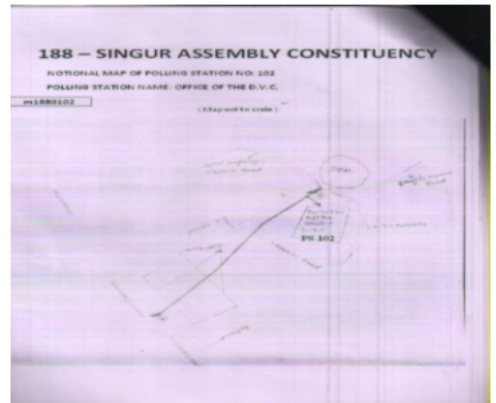

নির্বাচক নিবন্ধন আধিকারিকের স্বাক্ষর

Nazri Naksha

Google Map View

Polling Station Building Front View

Polling Station Front View

Cad View

Key MAP View

1 নাম : এম আর বৃষ্টি পিতার নাম: রোহিণী মাইতি বাড়ির নং : n0141 বয়স : 28 লিঙ্গ : মহিলা	UYB2051977 ফটো উপলব্ধ	2 নাম : অসীমা অধিকারী স্বামীর নাম: প্রদীপ অধিকারী বাড়ির নং : n0131 বয়স : 67 লিঙ্গ : মহিলা	WB/27/183/348214 ফটো উপলব্ধ	3 নাম : দীপেশ্বর কর্মকার পিতার নাম: সুশীল কর্মকার বাড়ির নং : এন000৮ বয়স : 23 লিঙ্গ : পুরুষ	UYB2354116 ফটো উপলব্ধ
4 নাম : সুমন কর্মকার পিতার নাম: নরেন্দ্রনাথ কর্মকার বাড়ির নং : n0109 বয়স : 33 লিঙ্গ : পুরুষ	UYB1553080 ফটো উপলব্ধ	5 নাম : হেমন্ত কর্মকার পিতার নাম: গনেশ কর্মকার বাড়ির নং : n0010 বয়স : 51 লিঙ্গ : পুরুষ	WB/27/183/351375 ফটো উপলব্ধ	6 নাম : অনিতা কর্মকার স্বামীর নাম: নরেন্দ্রনাথ কর্মকার বাড়ির নং : n0006 বয়স : 56 লিঙ্গ : মহিলা	WB/27/183/351195 ফটো উপলব্ধ
7 নাম : মানিক চন্দ্র কর্মকার পিতার নাম: গোপাল চন্দ্র কর্মকার বাড়ির নং : n0005 বয়স : 38 লিঙ্গ : পুরুষ	UYB1380161 ফটো উপলব্ধ	8 নাম : রেখা কর্মকার স্বামীর নাম: গোপাল কর্মকার বাড়ির নং : n0005 বয়স : 66 লিঙ্গ : মহিলা	WB/27/183/351090 ফটো উপলব্ধ	9 নাম : সুবল কর্মকার পিতার নাম: কালীপদ কর্মকার বাড়ির নং : n0004 বয়স : 75 লিঙ্গ : পুরুষ	WB/27/183/351093 ফটো উপলব্ধ
10 নাম : আব্দুর কর্মকার স্বামীর নাম: লক্ষী কর্মকার বাড়ির নং : n0003 বয়স : 81 লিঙ্গ : মহিলা	WB/27/183/351287 ফটো উপলব্ধ	11 নাম : কবিতা কর্মকার স্বামীর নাম: কার্তিক চন্দ্র কর্মকার বাড়ির নং : n0002 বয়স : 62 লিঙ্গ : মহিলা	KJK2373389 ফটো উপলব্ধ	12 নাম : মিঠু কর্মকার স্বামীর নাম: সুশীল কর্মকার বাড়ির নং : n0008 বয়স : 46 লিঙ্গ : মহিলা	KJK1592930 ফটো উপলব্ধ
13 নাম : রামচন্দ্র কর্মকার পিতার নাম: বঙ্কবিহারী কর্মকার বাড়ির নং : n0007 বয়স : 78 লিঙ্গ : পুরুষ	WB/27/183/351144 ফটো উপলব্ধ	14 নাম : শামল কর্মকার পিতার নাম: জগন্নাথ কর্মকার বাড়ির নং : n0006 বয়স : 44 লিঙ্গ : পুরুষ	KJK2662872 ফটো উপলব্ধ	15 নাম : সুচন্দ্রা কর্মকার পিতার নাম: সুশান্ত কর্মকার বাড়ির নং : n0010 বয়স : 23 লিঙ্গ : মহিলা	UYB2343754 ফটো উপলব্ধ
16 নাম : জ্যোৎস্না কর্মকার স্বামীর নাম: লাল্টু কর্মকার বাড়ির নং : n0004 বয়স : 42 লিঙ্গ : মহিলা	UYB1640382 ফটো উপলব্ধ	17 নাম : বীণাপানী কর্মকার স্বামীর নাম: বিষ্ণুপদ কর্মকার বাড়ির নং : n0008 বয়স : 86 লিঙ্গ : মহিলা	UYB2343705 ফটো উপলব্ধ	18 নাম : সুশান্ত কর্মকার পিতার নাম: গনেশ কর্মকার বাড়ির নং : n0010 বয়স : 55 লিঙ্গ : পুরুষ	UYB2343671 ফটো উপলব্ধ
19 নাম : প্রবীর কর্মকার পিতার নাম: বিষ্ণুপদ কর্মকার বাড়ির নং : n0008 বয়স : 52 লিঙ্গ : পুরুষ	UYB2343713 ফটো উপলব্ধ	20 নাম : সুশীল কর্মকার পিতার নাম: বিষ্ণুপদ কর্মকার বাড়ির নং : n0008 বয়স : 59 লিঙ্গ : পুরুষ	UYB2343739 ফটো উপলব্ধ	21 নাম : সংযুক্তা কর্মকার পিতার নাম: কার্তিক চন্দ্র কর্মকার বাড়ির নং : N002 বয়স : 24 লিঙ্গ : মহিলা	UYB2269207 ফটো উপলব্ধ
22 নাম : মনিমালা কর্মকার স্বামীর নাম: জহর কর্মকার বাড়ির নং : n0002 বয়স : 49 লিঙ্গ : মহিলা	KJK2373397 ফটো উপলব্ধ	23 নাম : সন্ধ্যারানী কর্মকার স্বামীর নাম: সুবল কর্মকার বাড়ির নং : n0004 বয়স : 66 লিঙ্গ : মহিলা	WB/27/183/351216 ফটো উপলব্ধ	24 নাম : লাল্টু কর্মকার পিতার নাম: সুবল কর্মকার বাড়ির নং : n0004 বয়স : 45 লিঙ্গ : পুরুষ	UYB1640390 ফটো উপলব্ধ
25 নাম : দীনবন্ধু কর্মকার পিতার নাম: সুবল কর্মকার বাড়ির নং : n0004 বয়স : 40 লিঙ্গ : পুরুষ	KJK2662864 ফটো উপলব্ধ	26 নাম : নরেন্দ্রনাথ কর্মকার পিতার নাম: জগন্নাথ কর্মকার বাড়ির নং : n0006 বয়স : 59 লিঙ্গ : পুরুষ	WB/27/183/351362 ফটো উপলব্ধ	27 নাম : উষারানী কর্মকার স্বামীর নাম: গনেশ কর্মকার বাড়ির নং : n0010 বয়স : 69 লিঙ্গ : মহিলা	WB/27/183/351320 ফটো উপলব্ধ
28 নাম : চন্দনা কর্মকার স্বামীর নাম: সুশান্ত কর্মকার বাড়ির নং : n0010 বয়স : 44 লিঙ্গ : মহিলা	KJK2111870 ফটো উপলব্ধ	29 নাম : অরুণ কর্মকার পিতার নাম: বিষ্ণুপদ কর্মকার বাড়ির নং : n0008 বয়স : 51 লিঙ্গ : পুরুষ	UYB2468593 ফটো উপলব্ধ	30 নাম : মাদহী কর্মকার স্বামীর নাম: বসন্ত কর্মকার বাড়ির নং : n0009 বয়স : 56 লিঙ্গ : মহিলা	WB/27/183/351197 ফটো উপলব্ধ