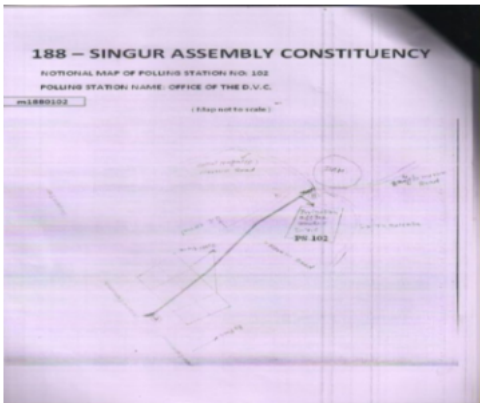

নির্বাচক নিবন্ধন আধিকারিকের স্বাক্ষর

Nazri Naksha

Google Map View

Polling Station Building Front View

Polling Station Front View

Cad View

Key MAP View

1 নাম : এম আর বৃষ্টি পিতার নাম: রোহিণী মাইতি বাড়ির নং : n0141 বয়স : 28 লিঙ্গ : মহিলা	UYB2051977 ফটো উপলব্ধ	2 নাম : অসীমা অধিকারী স্বামীর নাম: প্রদীপ অধিকারী বাড়ির নং : n0131 বয়স : 67 লিঙ্গ : মহিলা	WB/27/183/348214 ফটো উপলব্ধ	3 নাম : দীপেশ্বর কর্মকার পিতার নাম: সুশীল কর্মকার বাড়ির নং : এন000৮ বয়স : 23 লিঙ্গ : পুরুষ	UYB2354116 ফটো উপলব্ধ
4 নাম : সুমন কর্মকার পিতার নাম: নরেন্দ্রনাথ কর্মকার বাড়ির নং : n0109 বয়স : 33 লিঙ্গ : পুরুষ	UYB1553080 ফটো উপলব্ধ	5 নাম : হেমন্ত কর্মকার পিতার নাম: গনেশ কর্মকার বাড়ির নং : n0010 বয়স : 51 লিঙ্গ : পুরুষ	WB/27/183/351375 ফটো উপলব্ধ	6 নাম : অনিতা কর্মকার স্বামীর নাম: নরেন্দ্রনাথ কর্মকার বাড়ির নং : n0006 বয়স : 56 লিঙ্গ : মহিলা	WB/27/183/351195 ফটো উপলব্ধ
7 নাম : মানিক চন্দ্র কর্মকার পিতার নাম: গোপাল চন্দ্র কর্মকার বাড়ির নং : n0005 বয়স : 38 লিঙ্গ : পুরুষ	UYB1380161 ফটো উপলব্ধ	8 নাম : রেখা কর্মকার স্বামীর নাম: গোপাল কর্মকার বাড়ির নং : n0005 বয়স : 66 লিঙ্গ : মহিলা	WB/27/183/351090 ফটো উপলব্ধ	9 নাম : সুবল কর্মকার পিতার নাম: কালীপদ কর্মকার বাড়ির নং : n0004 বয়স : 75 লিঙ্গ : পুরুষ	WB/27/183/351093 ফটো উপলব্ধ
10 নাম : আব্দুর কর্মকার স্বামীর নাম: লক্ষী কর্মকার বাড়ির নং : n0003 বয়স : 81 লিঙ্গ : মহিলা	WB/27/183/351287 ফটো উপলব্ধ	11 নাম : কবিতা কর্মকার স্বামীর নাম: কার্তিক চন্দ্র কর্মকার বাড়ির নং : n0002 বয়স : 62 লিঙ্গ : মহিলা	KJK2373389 ফটো উপলব্ধ	12 নাম : মিঠু কর্মকার স্বামীর নাম: সুশীল কর্মকার বাড়ির নং : n0008 বয়স : 46 লিঙ্গ : মহিলা	KJK1592930 ফটো উপলব্ধ
13 নাম : রামচন্দ্র কর্মকার পিতার নাম: বঙ্কবিহারী কর্মকার বাড়ির নং : n0007 বয়স : 78 লিঙ্গ : পুরুষ	WB/27/183/351144 ফটো উপলব্ধ	14 নাম : শামল কর্মকার পিতার নাম: জগন্নাথ কর্মকার বাড়ির নং : n0006 বয়স : 44 লিঙ্গ : পুরুষ	KJK2662872 ফটো উপলব্ধ	15 নাম : সুচন্দ্রা কর্মকার পিতার নাম: সুশান্ত কর্মকার বাড়ির নং : n0010 বয়স : 23 লিঙ্গ : মহিলা	UYB2343754 ফটো উপলব্ধ
16 নাম : জ্যোৎস্না কর্মকার স্বামীর নাম: লাল্টু কর্মকার বাড়ির নং : n0004 বয়স : 42 লিঙ্গ : মহিলা	UYB1640382 ফটো উপলব্ধ	17 নাম : বীণাপানী কর্মকার স্বামীর নাম: বিষ্ণুপদ কর্মকার বাড়ির নং : n0008 বয়স : 86 লিঙ্গ : মহিলা	UYB2343705 ফটো উপলব্ধ	18 নাম : সুশান্ত কর্মকার পিতার নাম: গনেশ কর্মকার বাড়ির নং : n0010 বয়স : 55 লিঙ্গ : পুরুষ	UYB2343671 ফটো উপলব্ধ
19 নাম : প্রবীর কর্মকার পিতার নাম: বিষ্ণুপদ কর্মকার বাড়ির নং : n0008 বয়স : 52 লিঙ্গ : পুরুষ	UYB2343713 ফটো উপলব্ধ	20 নাম : সুশীল কর্মকার পিতার নাম: বিষ্ণুপদ কর্মকার বাড়ির নং : n0008 বয়স : 59 লিঙ্গ : পুরুষ	UYB2343739 ফটো উপলব্ধ	21 নাম : সংযুক্তা কর্মকার পিতার নাম: কার্তিক চন্দ্র কর্মকার বাড়ির নং : N002 বয়স : 24 লিঙ্গ : মহিলা	UYB2269207 ফটো উপলব্ধ
22 নাম : মনিমালা কর্মকার স্বামীর নাম: জহর কর্মকার বাড়ির নং : n0002 বয়স : 49 লিঙ্গ : মহিলা	KJK2373397 ফটো উপলব্ধ	23 নাম : সন্ধ্যারানী কর্মকার স্বামীর নাম: সুবল কর্মকার বাড়ির নং : n0004 বয়স : 66 লিঙ্গ : মহিলা	WB/27/183/351216 ফটো উপলব্ধ	24 নাম : লাল্টু কর্মকার পিতার নাম: সুবল কর্মকার বাড়ির নং : n0004 বয়স : 45 লিঙ্গ : পুরুষ	UYB1640390 ফটো উপলব্ধ
25 নাম : দীনবন্ধু কর্মকার পিতার নাম: সুবল কর্মকার বাড়ির নং : n0004 বয়স : 40 লিঙ্গ : পুরুষ	KJK2662864 ফটো উপলব্ধ	26 নাম : নরেন্দ্রনাথ কর্মকার পিতার নাম: জগন্নাথ কর্মকার বাড়ির নং : n0006 বয়স : 59 লিঙ্গ : পুরুষ	WB/27/183/351362 ফটো উপলব্ধ	27 নাম : উষারানী কর্মকার স্বামীর নাম: গনেশ কর্মকার বাড়ির নং : n0010 বয়স : 69 লিঙ্গ : মহিলা	WB/27/183/351320 ফটো উপলব্ধ
28 নাম : চন্দনা কর্মকার স্বামীর নাম: সুশান্ত কর্মকার বাড়ির নং : n0010 বয়স : 44 লিঙ্গ : মহিলা	KJK2111870 ফটো উপলব্ধ	29 নাম : অরুণ কর্মকার পিতার নাম: বিষ্ণুপদ কর্মকার বাড়ির নং : n0008 বয়স : 51 লিঙ্গ : পুরুষ	UYB2468593 ফটো উপলব্ধ	30 নাম : মাদহী কর্মকার স্বামীর নাম: বসন্ত কর্মকার বাড়ির নং : n0009 বয়স : 56 লিঙ্গ : মহিলা	WB/27/183/351197 ফটো উপলব্ধ