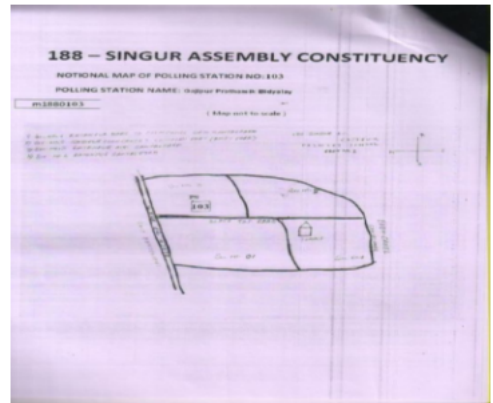

নির্বাচক নিবন্ধন আধিকারিকের স্বাক্ষর

Nazri Naksha

Google Map View

Polling Station Building Front View

Polling Station Front View

Cad View

Key MAP View

বিধানসভা নির্বাচনক্ষেত্রের নং, নাম : 188-সিঙ্গুর
ভাগ নং, নাম : 1-রতনপুর মোড় হইতে ইডেন ক্যানেল পর্যন্ত সাঁওতালপাড়া