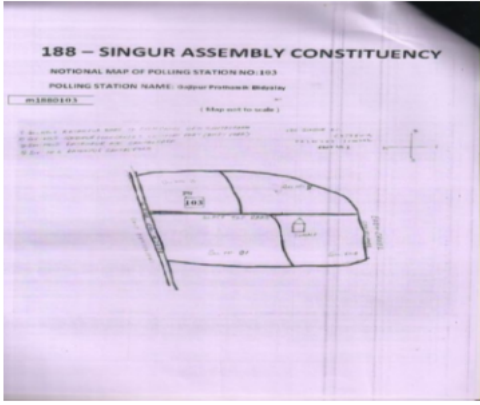

নির্বাচক তালিকা 2026 S25 পশ্চিমবঙ্গ

বিধানসভা নির্বাচনক্ষেত্রের নং, নাম ও সংরক্ষণের স্থিতি : 188 - সিঙ্গুর (সাধারণ)		অংশ নং : 103			
বিধানসভা নির্বাচনক্ষেত্রটি যে লোকসভা নির্বাচনক্ষেত্রের / ক্ষেত্রসমূহের অন্তর্ভুক্ত তার নং, নাম ও সংরক্ষণ স্থিতি : 28 - হুগলী (সাধারণ)					
1. সংশোধনের পূর্ণ বিবরণ					
সংশোধনের বৎসর :	2026	নির্বাচক তালিকার পরিচিতি :			
ভিত্তি তারিখ :	01-01-2026	বিশেষ নিবিড় সংশোধনী ২০২৬-এর চূড়ান্ত ভোটার তালিকা			
সংশোধনের প্রকৃতি :	বিশেষ নিবিড় সংশোধনী 2026				
প্রকাশনার তারিখ :	28-02-2026				
2. অংশ ও নির্বাচনী এলাকার পূর্ণ বিবরণ :					
অংশের ভাগ নং ও নাম :					
1-রতনপুর মোড় হইতে ইডেন ক্যানেল পর্যন্ত সাঁওতালপাড়া		প্রধান শহর/গ্রাম : রতনপুর			
2-গাজীপুর ইডেন ক্যানেলের দক্ষিণাংশ, (কোলে পাড়া, সাঁওতালপাড়া)		ওয়ার্ড :			
3-রতনপুর ও সাঁওতাল পাড়া		থানা : সিঙ্গুর			
4-রতনপুর সাঁওতাল পাড়া		গ্রাম পঞ্চায়েত : সিঙ্গুর - 2			
		ব্লক : সিঙ্গুর			
		মহকুমা : চন্দননগর			
		জেলা : হুগলী			
		পিন : 712409			
3. ভোট গ্রহন কেন্দ্রের পূর্ণ বিবরণ :					
ভোট গ্রহন কেন্দ্রের নং, নাম :		ভোট গ্রহন কেন্দ্রের শ্রেণী :		গ্রামীণ	
103 - গাজীপুর প্রাথমিক বিদ্যালয়		এই অংশে সহায়ক ভোটগ্রহন কেন্দ্রের সংখ্যা :		0	
ভোট গ্রহন কেন্দ্রের ঠিকানা :					
গাজীপুর প্রাথমিক বিদ্যালয়, গাজীপুর					
4. নির্বাচকের সংখ্যা :					
প্রথম ক্রমিক নং	শেষ ক্রমিক নং	মোট সংখ্যা			
		পুরুষ	মহিলা	তৃতীয় লিঙ্গ	মোট
1	1037	498	538	0	1036

নির্বাচক নিবন্ধন আধিকারিকের স্বাক্ষর

Nazri Naksha

Google Map View

Polling Station Building Front View

Polling Station Front View

Cad View

Key MAP View

বিধানসভা নির্বাচনক্ষেত্রের নং, নাম : 188-সিঙ্গুর
ভাগ নং, নাম : 1-রতনপুর মোড় হইতে ইডেন ক্যানেল পর্যন্ত সাঁওতালপাড়া