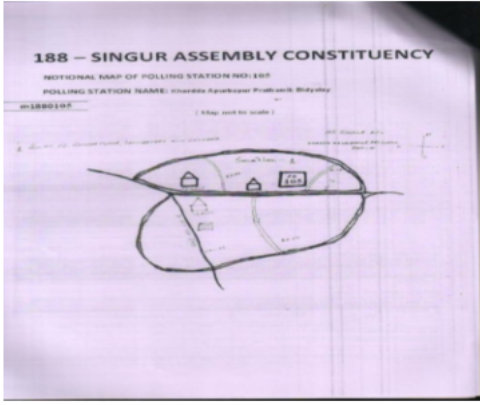

নির্বাচক নিবন্ধন আধিকারিকের স্বাক্ষর

Nazri Naksha

Google Map View

Polling Station Building Front View

Polling Station Front View

Cad View

Key MAP View

বিধানসভা নির্বাচনক্ষেত্রের নং, নাম : 188-সিঙ্গুর
ভাগ নং, নাম : 1-উত্তরপাড়া গাওঁরপুকুর, সাঁতরা ও দেপাড়া