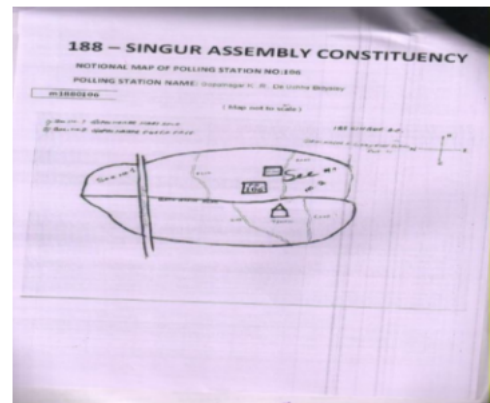

নির্বাচক নিবন্ধন আধিকারিকের স্বাক্ষর

Nazri Naksha

Google Map View

Polling Station Building Front View

Polling Station Front View

Cad View

Key MAP View

বিধানসভা নির্বাচনক্ষেত্রের নং, নাম : 188-সিঙ্গুর
ভাগ নং, নাম : 1-গোপালনগর পূর্বপাড়া