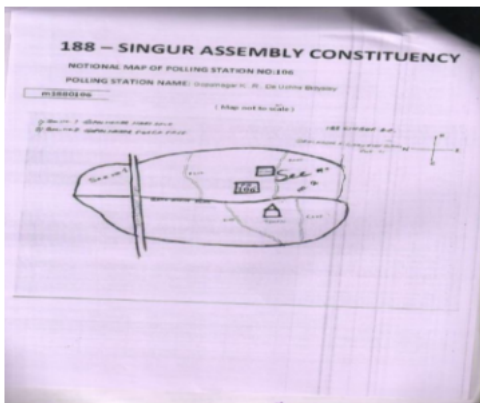

নির্বাচক নিবন্ধন আধিকারিকের স্বাক্ষর

Nazri Naksha

Google Map View

Polling Station Building Front View

Polling Station Front View

Cad View

Key MAP View

বিধানসভা নির্বাচনক্ষেত্রের নং, নাম : 188-সিঙ্গুর
ভাগ নং, নাম : 1-গোপালনগর পূর্বপাড়া