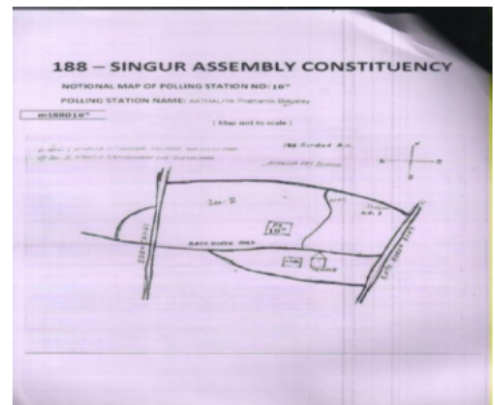

নির্বাচক নিবন্ধন আধিকারিকের স্বাক্ষর

Nazri Naksha

Google Map View

Polling Station Building Front View

Polling Station Front View

Cad View

Key MAP View

বিধানসভা নির্বাচনক্ষেত্রের নং, নাম : 188-সিঙ্গুর
ভাগ নং, নাম : 1-আখালিয়া উত্তরপাড়া, পালপাড়া ও দুলেপাড়া