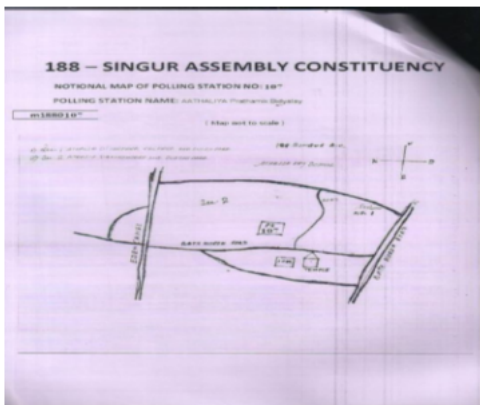

নির্বাচক নিবন্ধন আধিকারিকের স্বাক্ষর

Nazri Naksha

Google Map View

Polling Station Building Front View

Polling Station Front View

Cad View

Key MAP View

বিধানসভা নির্বাচনক্ষেত্রের নং, নাম : 188-সিঙ্গুর
ভাগ নং, নাম : 1-আখালিয়া উত্তরপাড়া, পালপাড়া ও দুলেপাড়া