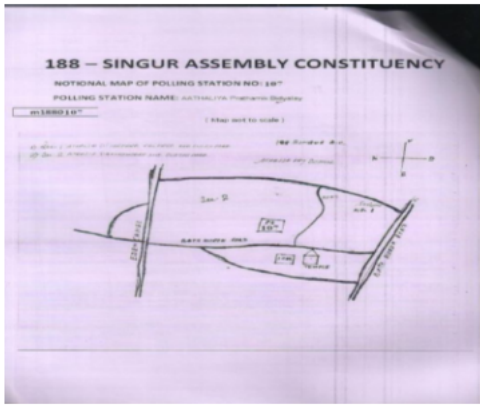

নির্বাচক নিবন্ধন আধিকারিকের স্বাক্ষর

Nazri Naksha

Google Map View

Polling Station Building Front View

Polling Station Front View

Cad View

Key MAP View

বিধানসভা নির্বাচনক্ষেত্রের নং, নাম : 188-সিঙ্গুর
ভাগ নং, নাম : 1-আখালিয়া উত্তরপাড়া, পালপাড়া ও দুলেপাড়া