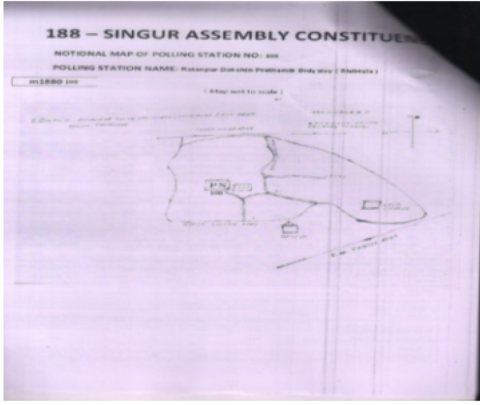

Nazri Naksha