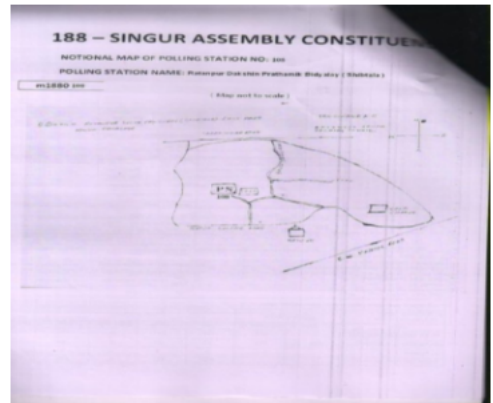

Key MAP View