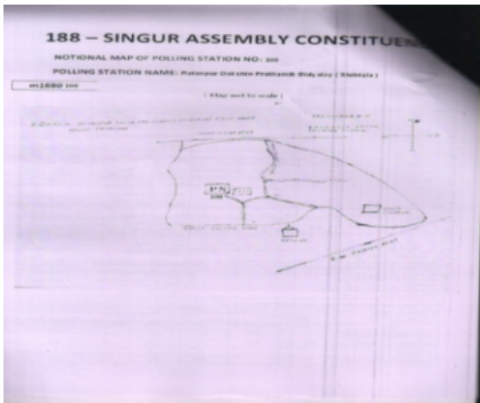

নির্বাচক নিবন্ধন আধিকারিকের স্বাক্ষর

Nazri Naksha

Google Map View

Polling Station Building Front View

Polling Station Front View

Cad View

Key MAP View

1 নাম : সোমা মাল্লা স্বামীর নাম: বিশ্বজিৎ মাল্লা বাড়ির নং : n0275 বয়স : 31 লিঙ্গ : মহিলা	UAA1644822 ফটো উপলব্ধ	2 নাম : হেমন্ত অধিকারী পিতার নাম: জানকী অধিকারী বাড়ির নং : n0254 বয়স : 61 লিঙ্গ : পুরুষ	WB/27/183/342929 ফটো উপলব্ধ	3 নাম : উমা দাস স্বামীর নাম: বিশ্বজিৎ দাস বাড়ির নং : n0159 বয়স : 33 লিঙ্গ : মহিলা	UYB1916493 ফটো উপলব্ধ
4 নাম : বিশ্বজিৎ দাস পিতার নাম: শম্ভু দাস বাড়ির নং : n0159 বয়স : 40 লিঙ্গ : পুরুষ	UYB1382183 ফটো উপলব্ধ	5 নাম : সাধনা অধিকারী স্বামীর নাম: সুশান্ত অধিকারী বাড়ির নং : n0159 বয়স : 57 লিঙ্গ : মহিলা	WB/27/183/366242 ফটো উপলব্ধ	# 6 নাম : সুমন্ত অধিকারী পিতার নাম: সুশান্ত কুমার অধিকারী বাড়ির নং : n0159 বয়স : 36 লিঙ্গ : পুরুষ	UYB1381854 ফটো উপলব্ধ
7 নাম : শ্রীকান্ত অধিকারী পিতার নাম: সুশান্ত কুমার অধিকারী বাড়ির নং : n0159 বয়স : 41 লিঙ্গ : পুরুষ	KJK2378552 ফটো উপলব্ধ	8 নাম : সুশান্ত কুমার অধিকারী পিতার নাম: প্রবোধ কুমার অধিকারী বাড়ির নং : n0159 বয়স : 71 লিঙ্গ : পুরুষ	WB/27/183/366314 ফটো উপলব্ধ	9 নাম : রূপালী অধিকারী স্বামীর নাম: হেমন্ত অধিকারী বাড়ির নং : n0120 বয়স : 56 লিঙ্গ : মহিলা	WB/27/183/366592 ফটো উপলব্ধ
10 নাম : মোমিতা অধিকারী পিতার নাম: হেমন্ত অধিকারী বাড়ির নং : n0269 বয়স : 26 লিঙ্গ : মহিলা	UYB2057222 ফটো উপলব্ধ	11 নাম : সোমা অধিকারী স্বামীর নাম: সুমন্ত অধিকারী বাড়ির নং : n0273 বয়স : 33 লিঙ্গ : মহিলা	UAA1564194 ফটো উপলব্ধ	12 নাম : ছন্দাশ্রী আগরওয়াল স্বামীর নাম: রাকেশ কুমার আগরওয়াল বাড়ির নং : n0111 বয়স : 37 লিঙ্গ : মহিলা	UYB1300946 ফটো উপলব্ধ
13 নাম : পিংকী আগরওয়াল স্বামীর নাম: রাজেশ আগরওয়াল বাড়ির নং : n0111 বয়স : 32 লিঙ্গ : মহিলা	UYB1746908 ফটো উপলব্ধ	14 নাম : রাজেশ আগরওয়াল পিতার নাম: রাজেন্দ্র আগরওয়াল বাড়ির নং : n0111 বয়স : 46 লিঙ্গ : পুরুষ	KJK1595768 ফটো উপলব্ধ	15 নাম : ভারতী আগড়ওয়াল স্বামীর নাম: রাজেন্দ্র আগড়ওয়াল বাড়ির নং : n0111 বয়স : 67 লিঙ্গ : মহিলা	WB/27/183/366296 ফটো উপলব্ধ
16 নাম : রাকেশ কুমার আগেরওয়াল পিতার নাম: রাজেন্দ্র আগেরওয়াল বাড়ির নং : n0111 বয়স : 45 লিঙ্গ : পুরুষ	KJK2591956 ফটো উপলব্ধ	17 নাম : রূপকুমার আগরওয়াল পিতার নাম: রাজেন্দ্র আগরওয়াল বাড়ির নং : n0111 বয়স : 43 লিঙ্গ : পুরুষ	KJK2378560 ফটো উপলব্ধ	18 নাম : সুপ্রিয়া পাত্র আগরওয়াল স্বামীর নাম: রূপকুমার আগরওয়াল বাড়ির নং : নং 111 বয়স : 23 লিঙ্গ : মহিলা	UYB2346500 ফটো উপলব্ধ
19 নাম : শোভা আদক স্বামীর নাম: মানিক চন্দ্র আদক বাড়ির নং : n0243 বয়স : 55 লিঙ্গ : মহিলা	GRL3301959 ফটো উপলব্ধ	20 নাম : মানিক চন্দ্র আদক পিতার নাম: সনৎ আদক বাড়ির নং : n0242 বয়স : 59 লিঙ্গ : পুরুষ	UYB2491280 ফটো উপলব্ধ	21 নাম : অনিন্দিতা আদক মাল্লা স্বামীর নাম: গৌতম আদক বাড়ির নং : 00 বয়স : 40 লিঙ্গ : মহিলা	UYB2276509 ফটো উপলব্ধ
22 নাম : অনিমেষ উথাসনী পিতার নাম: হরিপদ উথাসনী বাড়ির নং : n0042 বয়স : 43 লিঙ্গ : পুরুষ	KJK2378586 ফটো উপলব্ধ	23 নাম : অনিমা উথাসনী স্বামীর নাম: হরিপদ উথাসনী বাড়ির নং : n0042 বয়স : 64 লিঙ্গ : মহিলা	WB/27/183/366511 ফটো উপলব্ধ	24 নাম : হরিপদ উথাসনী পিতার নাম: বিশ্বনাথ উথাসনী বাড়ির নং : n0042 বয়স : 65 লিঙ্গ : পুরুষ	KJK0707299 ফটো উপলব্ধ
25 নাম : শ্রেয়া উথাসনী পিতার নাম: হরিপদ উথাসনী বাড়ির নং : এন0042 বয়স : 27 লিঙ্গ : মহিলা	UYB2135382 ফটো উপলব্ধ	26 নাম : সঞ্জয় কর্মকার পিতার নাম: নিমাই কর্মকার বাড়ির নং : 00 বয়স : 47 লিঙ্গ : পুরুষ	UYB2276392 ফটো উপলব্ধ	27 নাম : চন্দ্রিকা কর্মকার পিতার নাম: অষ্টবসু কর্মকার বাড়ির নং : নং 110 বয়স : 25 লিঙ্গ : মহিলা	UYB2205409 ফটো উপলব্ধ
28 নাম : অসিমা কর্মকার স্বামীর নাম: পল্লব কর্মকার বাড়ির নং : n0203 বয়স : 33 লিঙ্গ : মহিলা	UYB1747013 ফটো উপলব্ধ	29 নাম : লিপিকা কর্মকার স্বামীর নাম: অষ্টবসু কর্মকার বাড়ির নং : নং 110 বয়স : 48 লিঙ্গ : মহিলা	KJK1584986 ফটো উপলব্ধ	30 নাম : সোনালী কর্মকার স্বামীর নাম: সঞ্জয় কর্মকার বাড়ির নং : এন এইচ এন বয়স : 34 লিঙ্গ : মহিলা	UYB2086015 ফটো উপলব্ধ