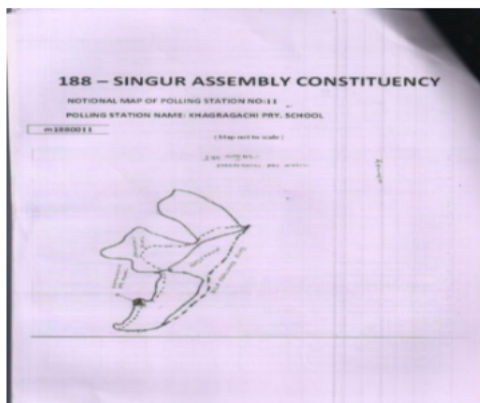

নির্বাচক নিবন্ধন আধিকারিকের স্বাক্ষর

Nazri Naksha

Google Map View

Polling Station Building Front View

Polling Station Front View

Cad View

Key MAP View

1 নাম : রেনুকা কোলে স্বামীর নাম: বেচারাম কোলে বাড়ির নং : n0038 বয়স : 80 লিঙ্গ : মহিলা ফটো উপলব্ধ	WB/27/183/018276	2 নাম : বেচারাম কোলে পিতার নাম: সন্তোষ কোলে বাড়ির নং : n0038 বয়স : 87 লিঙ্গ : পুরুষ ফটো উপলব্ধ	WB/27/183/018227	3 নাম : স্বপ্না কোলে স্বামীর নাম: স্বপন কোলে বাড়ির নং : n0010 বয়স : 46 লিঙ্গ : মহিলা ফটো উপলব্ধ	KJK2257327
4 নাম : স্বপন কোলে পিতার নাম: পঞ্চানন কোলে বাড়ির নং : n0010 বয়স : 52 লিঙ্গ : পুরুষ ফটো উপলব্ধ	KJK1661388	5 নাম : মৌমিতা কোলে স্বামীর নাম: বাবুলাল কোলে বাড়ির নং : n0010 বয়স : 31 লিঙ্গ : মহিলা ফটো উপলব্ধ	UYB1719822	6 নাম : বাবুলাল কোলে পিতার নাম: বেচারাম কোলে বাড়ির নং : n0010 বয়স : 42 লিঙ্গ : পুরুষ ফটো উপলব্ধ	UYB1350776
7 নাম : যশোদা কোলে স্বামীর নাম: বেচারাম কোলে বাড়ির নং : n0010 বয়স : 59 লিঙ্গ : মহিলা ফটো উপলব্ধ	WB/27/183/018107	8 নাম : রীতা কোলে স্বামীর নাম: গুরুপদ কোলে বাড়ির নং : n0009 বয়স : 45 লিঙ্গ : মহিলা ফটো উপলব্ধ	UYB1463579	9 নাম : গুরুপদ কোলে পিতার নাম: জীবনকৃষ্ণ কোলে বাড়ির নং : n0009 বয়স : 53 লিঙ্গ : পুরুষ ফটো উপলব্ধ	KJK2257301
10 নাম : তপন কুমার কোলে পিতার নাম: কার্তিক চন্দ্র কোলে বাড়ির নং : 161 বয়স : 38 লিঙ্গ : পুরুষ ফটো উপলব্ধ	KJK2700789	11 নাম : অমিত কোলে পিতার নাম: সুজিত কোলে বাড়ির নং : n0008 বয়স : 32 লিঙ্গ : পুরুষ ফটো উপলব্ধ	UYB1606474	12 নাম : বাপন কোলে পিতার নাম: কার্তিক কোলে বাড়ির নং : n0008 বয়স : 41 লিঙ্গ : পুরুষ ফটো উপলব্ধ	KJK2257251
13 নাম : বিভা কোলে স্বামীর নাম: কার্তিক কোলে বাড়ির নং : n0008 বয়স : 56 লিঙ্গ : মহিলা ফটো উপলব্ধ	WB/27/183/018722	14 নাম : কার্তিক কোলে পিতার নাম: মথুরামোহন কোলে বাড়ির নং : n0008 বয়স : 67 লিঙ্গ : পুরুষ ফটো উপলব্ধ	WB/27/183/018766	15 নাম : রেনুকা কোলে স্বামীর নাম: মোহন কোলে বাড়ির নং : n0070 বয়স : 65 লিঙ্গ : মহিলা ফটো উপলব্ধ	WB/27/183/018428
16 নাম : মানস চন্দ্র কোলে পিতার নাম: মোহন চন্দ্র কোলে বাড়ির নং : n0070 বয়স : 46 লিঙ্গ : পুরুষ ফটো উপলব্ধ	KJK1502152	17 নাম : শ্যামাপদ কোলে পিতার নাম: বিষ্ণুচরণ কোলে বাড়ির নং : n0071 বয়স : 73 লিঙ্গ : পুরুষ ফটো উপলব্ধ	WB/27/183/018981	18 নাম : প্রভাতকুমার কোলে পিতার নাম: নীলমনি কোলে বাড়ির নং : n0073 বয়স : 47 লিঙ্গ : পুরুষ ফটো উপলব্ধ	KJK1500230
19 নাম : সুজাতা কোলে স্বামীর নাম: প্রভাত কুমার কোলে বাড়ির নং : n0073 বয়স : 44 লিঙ্গ : মহিলা ফটো উপলব্ধ	UYB1281765	20 নাম : ললিতা কোলে স্বামীর নাম: জলধর কোলে বাড়ির নং : n0005 বয়স : 88 লিঙ্গ : মহিলা ফটো উপলব্ধ	WB/27/183/018390	21 নাম : হেমন্ত কোলে পিতার নাম: বিশ্বনাথ কোলে বাড়ির নং : n0040 বয়স : 59 লিঙ্গ : পুরুষ ফটো উপলব্ধ	WB/27/183/018019
22 নাম : সুমিত্রা কোলে স্বামীর নাম: শ্রীমন্ত কোলে বাড়ির নং : n0040 বয়স : 51 লিঙ্গ : মহিলা ফটো উপলব্ধ	KJK1501378	23 নাম : শ্রীমন্ত কোলে পিতার নাম: বিশ্বনাথ কোলে বাড়ির নং : n0040 বয়স : 61 লিঙ্গ : পুরুষ ফটো উপলব্ধ	WB/27/183/018356	24 নাম : লক্ষ্মী কোলে স্বামীর নাম: বিকাশ কোলে বাড়ির নং : n0039 বয়স : 53 লিঙ্গ : মহিলা ফটো উপলব্ধ	KJK1501170
25 নাম : বিকাশ কোলে পিতার নাম: গৌর কোলে বাড়ির নং : n0039 বয়স : 61 লিঙ্গ : পুরুষ ফটো উপলব্ধ	WB/27/183/018095	26 নাম : তরুণ কোলে পিতার নাম: শ্রীকান্ত কোলে বাড়ির নং : n0039 বয়স : 33 লিঙ্গ : পুরুষ ফটো উপলব্ধ	UYB1537505	27 নাম : বরুণ কোলে পিতার নাম: শ্রীকান্ত কোলে বাড়ির নং : n0039 বয়স : 35 লিঙ্গ : পুরুষ ফটো উপলব্ধ	UYB1463942
28 নাম : অরুণ কোলে পিতার নাম: শ্রীকান্ত কোলে বাড়ির নং : n0039 বয়স : 37 লিঙ্গ : পুরুষ ফটো উপলব্ধ	KJK2700805	29 নাম : মঞ্জু কোলে স্বামীর নাম: শ্রীকান্ত কোলে বাড়ির নং : n0039 বয়স : 61 লিঙ্গ : মহিলা ফটো উপলব্ধ	WB/27/183/018756	30 নাম : সৌমেন কোলে পিতার নাম: রবীন কোলে বাড়ির নং : n0039 বয়স : 34 লিঙ্গ : পুরুষ ফটো উপলব্ধ	UYB1463868