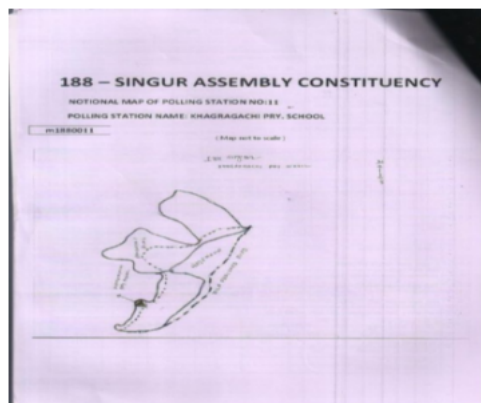

নির্বাচক নিবন্ধন আধিকারিকের স্বাক্ষর

Nazri Naksha

Google Map View

Polling Station Building Front View

Polling Station Front View

Cad View

Key MAP View

1 নাম : রেনুকা কোলে স্বামীর নাম: বেচারাম কোলে বাড়ির নং : n0038 বয়স : 80 লিঙ্গ : মহিলা ফটো উপলব্ধ	WB/27/183/018276	2 নাম : বেচারাম কোলে পিতার নাম: সন্তোষ কোলে বাড়ির নং : n0038 বয়স : 87 লিঙ্গ : পুরুষ ফটো উপলব্ধ	WB/27/183/018227	3 নাম : স্বপ্না কোলে স্বামীর নাম: স্বপন কোলে বাড়ির নং : n0010 বয়স : 46 লিঙ্গ : মহিলা ফটো উপলব্ধ	KJK2257327
4 নাম : স্বপন কোলে পিতার নাম: পঞ্চানন কোলে বাড়ির নং : n0010 বয়স : 52 লিঙ্গ : পুরুষ ফটো উপলব্ধ	KJK1661388	5 নাম : মৌমিতা কোলে স্বামীর নাম: বাবুলাল কোলে বাড়ির নং : n0010 বয়স : 31 লিঙ্গ : মহিলা ফটো উপলব্ধ	UYB1719822	6 নাম : বাবুলাল কোলে পিতার নাম: বেচারাম কোলে বাড়ির নং : n0010 বয়স : 42 লিঙ্গ : পুরুষ ফটো উপলব্ধ	UYB1350776
7 নাম : যশোদা কোলে স্বামীর নাম: বেচারাম কোলে বাড়ির নং : n0010 বয়স : 59 লিঙ্গ : মহিলা ফটো উপলব্ধ	WB/27/183/018107	8 নাম : রীতা কোলে স্বামীর নাম: গুরুপদ কোলে বাড়ির নং : n0009 বয়স : 45 লিঙ্গ : মহিলা ফটো উপলব্ধ	UYB1463579	9 নাম : গুরুপদ কোলে পিতার নাম: জীবনকৃষ্ণ কোলে বাড়ির নং : n0009 বয়স : 53 লিঙ্গ : পুরুষ ফটো উপলব্ধ	KJK2257301
10 নাম : তপন কুমার কোলে পিতার নাম: কার্তিক চন্দ্র কোলে বাড়ির নং : 161 বয়স : 38 লিঙ্গ : পুরুষ ফটো উপলব্ধ	KJK2700789	11 নাম : অমিত কোলে পিতার নাম: সুজিত কোলে বাড়ির নং : n0008 বয়স : 32 লিঙ্গ : পুরুষ ফটো উপলব্ধ	UYB1606474	12 নাম : বাপন কোলে পিতার নাম: কার্তিক কোলে বাড়ির নং : n0008 বয়স : 41 লিঙ্গ : পুরুষ ফটো উপলব্ধ	KJK2257251
13 নাম : বিভা কোলে স্বামীর নাম: কার্তিক কোলে বাড়ির নং : n0008 বয়স : 56 লিঙ্গ : মহিলা ফটো উপলব্ধ	WB/27/183/018722	14 নাম : কার্তিক কোলে পিতার নাম: মথুরামোহন কোলে বাড়ির নং : n0008 বয়স : 67 লিঙ্গ : পুরুষ ফটো উপলব্ধ	WB/27/183/018766	15 নাম : রেনুকা কোলে স্বামীর নাম: মোহন কোলে বাড়ির নং : n0070 বয়স : 65 লিঙ্গ : মহিলা ফটো উপলব্ধ	WB/27/183/018428
16 নাম : মানস চন্দ্র কোলে পিতার নাম: মোহন চন্দ্র কোলে বাড়ির নং : n0070 বয়স : 46 লিঙ্গ : পুরুষ ফটো উপলব্ধ	KJK1502152	17 নাম : শ্যামাপদ কোলে পিতার নাম: বিষ্ণুচরণ কোলে বাড়ির নং : n0071 বয়স : 73 লিঙ্গ : পুরুষ ফটো উপলব্ধ	WB/27/183/018981	18 নাম : প্রভাতকুমার কোলে পিতার নাম: নীলমনি কোলে বাড়ির নং : n0073 বয়স : 47 লিঙ্গ : পুরুষ ফটো উপলব্ধ	KJK1500230
19 নাম : সুজাতা কোলে স্বামীর নাম: প্রভাত কুমার কোলে বাড়ির নং : n0073 বয়স : 44 লিঙ্গ : মহিলা ফটো উপলব্ধ	UYB1281765	20 নাম : ললিতা কোলে স্বামীর নাম: জলধর কোলে বাড়ির নং : n0005 বয়স : 88 লিঙ্গ : মহিলা ফটো উপলব্ধ	WB/27/183/018390	21 নাম : হেমন্ত কোলে পিতার নাম: বিশ্বনাথ কোলে বাড়ির নং : n0040 বয়স : 59 লিঙ্গ : পুরুষ ফটো উপলব্ধ	WB/27/183/018019
22 নাম : সুমিত্রা কোলে স্বামীর নাম: শ্রীমন্ত কোলে বাড়ির নং : n0040 বয়স : 51 লিঙ্গ : মহিলা ফটো উপলব্ধ	KJK1501378	23 নাম : শ্রীমন্ত কোলে পিতার নাম: বিশ্বনাথ কোলে বাড়ির নং : n0040 বয়স : 61 লিঙ্গ : পুরুষ ফটো উপলব্ধ	WB/27/183/018356	24 নাম : লক্ষ্মী কোলে স্বামীর নাম: বিকাশ কোলে বাড়ির নং : n0039 বয়স : 53 লিঙ্গ : মহিলা ফটো উপলব্ধ	KJK1501170
25 নাম : বিকাশ কোলে পিতার নাম: গৌর কোলে বাড়ির নং : n0039 বয়স : 61 লিঙ্গ : পুরুষ ফটো উপলব্ধ	WB/27/183/018095	26 নাম : তরুণ কোলে পিতার নাম: শ্রীকান্ত কোলে বাড়ির নং : n0039 বয়স : 33 লিঙ্গ : পুরুষ ফটো উপলব্ধ	UYB1537505	27 নাম : বরুণ কোলে পিতার নাম: শ্রীকান্ত কোলে বাড়ির নং : n0039 বয়স : 35 লিঙ্গ : পুরুষ ফটো উপলব্ধ	UYB1463942
28 নাম : অরুণ কোলে পিতার নাম: শ্রীকান্ত কোলে বাড়ির নং : n0039 বয়স : 37 লিঙ্গ : পুরুষ ফটো উপলব্ধ	KJK2700805	29 নাম : মঞ্জু কোলে স্বামীর নাম: শ্রীকান্ত কোলে বাড়ির নং : n0039 বয়স : 61 লিঙ্গ : মহিলা ফটো উপলব্ধ	WB/27/183/018756	30 নাম : সৌমেন কোলে পিতার নাম: রবীন কোলে বাড়ির নং : n0039 বয়স : 34 লিঙ্গ : পুরুষ ফটো উপলব্ধ	UYB1463868