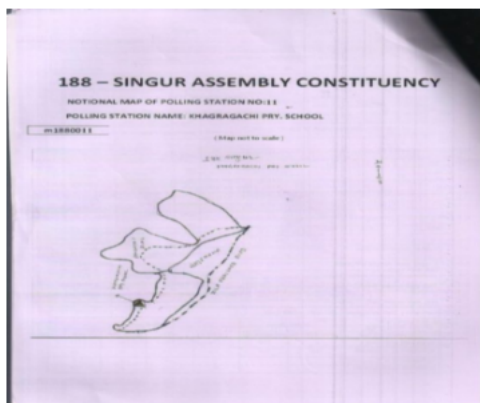

নির্বাচক নিবন্ধন আধিকারিকের স্বাক্ষর

Nazri Naksha

Google Map View

Polling Station Building Front View

Polling Station Front View

Cad View

Key MAP View

1 নাম : রেনুকা কোলে স্বামীর নাম: বেচারাম কোলে বাড়ির নং : n0038 বয়স : 80 লিঙ্গ : মহিলা ফটো উপলব্ধ	WB/27/183/018276	2 নাম : বেচারাম কোলে পিতার নাম: সন্তোষ কোলে বাড়ির নং : n0038 বয়স : 87 লিঙ্গ : পুরুষ ফটো উপলব্ধ	WB/27/183/018227	3 নাম : স্বপ্না কোলে স্বামীর নাম: স্বপন কোলে বাড়ির নং : n0010 বয়স : 46 লিঙ্গ : মহিলা ফটো উপলব্ধ	KJK2257327
4 নাম : স্বপন কোলে পিতার নাম: পঞ্চানন কোলে বাড়ির নং : n0010 বয়স : 52 লিঙ্গ : পুরুষ ফটো উপলব্ধ	KJK1661388	5 নাম : মৌমিতা কোলে স্বামীর নাম: বাবুলাল কোলে বাড়ির নং : n0010 বয়স : 31 লিঙ্গ : মহিলা ফটো উপলব্ধ	UYB1719822	6 নাম : বাবুলাল কোলে পিতার নাম: বেচারাম কোলে বাড়ির নং : n0010 বয়স : 42 লিঙ্গ : পুরুষ ফটো উপলব্ধ	UYB1350776
7 নাম : যশোদা কোলে স্বামীর নাম: বেচারাম কোলে বাড়ির নং : n0010 বয়স : 59 লিঙ্গ : মহিলা ফটো উপলব্ধ	WB/27/183/018107	8 নাম : রীতা কোলে স্বামীর নাম: গুরুপদ কোলে বাড়ির নং : n0009 বয়স : 45 লিঙ্গ : মহিলা ফটো উপলব্ধ	UYB1463579	9 নাম : গুরুপদ কোলে পিতার নাম: জীবনকৃষ্ণ কোলে বাড়ির নং : n0009 বয়স : 53 লিঙ্গ : পুরুষ ফটো উপলব্ধ	KJK2257301
10 নাম : তপন কুমার কোলে পিতার নাম: কার্তিক চন্দ্র কোলে বাড়ির নং : 161 বয়স : 38 লিঙ্গ : পুরুষ ফটো উপলব্ধ	KJK2700789	11 নাম : অমিত কোলে পিতার নাম: সুজিত কোলে বাড়ির নং : n0008 বয়স : 32 লিঙ্গ : পুরুষ ফটো উপলব্ধ	UYB1606474	12 নাম : বাপন কোলে পিতার নাম: কার্তিক কোলে বাড়ির নং : n0008 বয়স : 41 লিঙ্গ : পুরুষ ফটো উপলব্ধ	KJK2257251
13 নাম : বিভা কোলে স্বামীর নাম: কার্তিক কোলে বাড়ির নং : n0008 বয়স : 56 লিঙ্গ : মহিলা ফটো উপলব্ধ	WB/27/183/018722	14 নাম : কার্তিক কোলে পিতার নাম: মথুরামোহন কোলে বাড়ির নং : n0008 বয়স : 67 লিঙ্গ : পুরুষ ফটো উপলব্ধ	WB/27/183/018766	15 নাম : রেনুকা কোলে স্বামীর নাম: মোহন কোলে বাড়ির নং : n0070 বয়স : 65 লিঙ্গ : মহিলা ফটো উপলব্ধ	WB/27/183/018428
16 নাম : মানস চন্দ্র কোলে পিতার নাম: মোহন চন্দ্র কোলে বাড়ির নং : n0070 বয়স : 46 লিঙ্গ : পুরুষ ফটো উপলব্ধ	KJK1502152	17 নাম : শ্যামাপদ কোলে পিতার নাম: বিষ্ণুচরণ কোলে বাড়ির নং : n0071 বয়স : 73 লিঙ্গ : পুরুষ ফটো উপলব্ধ	WB/27/183/018981	18 নাম : প্রভাতকুমার কোলে পিতার নাম: নীলমনি কোলে বাড়ির নং : n0073 বয়স : 47 লিঙ্গ : পুরুষ ফটো উপলব্ধ	KJK1500230
19 নাম : সুজাতা কোলে স্বামীর নাম: প্রভাত কুমার কোলে বাড়ির নং : n0073 বয়স : 44 লিঙ্গ : মহিলা ফটো উপলব্ধ	UYB1281765	20 নাম : ললিতা কোলে স্বামীর নাম: জলধর কোলে বাড়ির নং : n0005 বয়স : 88 লিঙ্গ : মহিলা ফটো উপলব্ধ	WB/27/183/018390	21 নাম : হেমন্ত কোলে পিতার নাম: বিশ্বনাথ কোলে বাড়ির নং : n0040 বয়স : 59 লিঙ্গ : পুরুষ ফটো উপলব্ধ	WB/27/183/018019
22 নাম : সুমিত্রা কোলে স্বামীর নাম: শ্রীমন্ত কোলে বাড়ির নং : n0040 বয়স : 51 লিঙ্গ : মহিলা ফটো উপলব্ধ	KJK1501378	23 নাম : শ্রীমন্ত কোলে পিতার নাম: বিশ্বনাথ কোলে বাড়ির নং : n0040 বয়স : 61 লিঙ্গ : পুরুষ ফটো উপলব্ধ	WB/27/183/018356	24 নাম : লক্ষ্মী কোলে স্বামীর নাম: বিকাশ কোলে বাড়ির নং : n0039 বয়স : 53 লিঙ্গ : মহিলা ফটো উপলব্ধ	KJK1501170
25 নাম : বিকাশ কোলে পিতার নাম: গৌর কোলে বাড়ির নং : n0039 বয়স : 61 লিঙ্গ : পুরুষ ফটো উপলব্ধ	WB/27/183/018095	26 নাম : তরুণ কোলে পিতার নাম: শ্রীকান্ত কোলে বাড়ির নং : n0039 বয়স : 33 লিঙ্গ : পুরুষ ফটো উপলব্ধ	UYB1537505	27 নাম : বরুণ কোলে পিতার নাম: শ্রীকান্ত কোলে বাড়ির নং : n0039 বয়স : 35 লিঙ্গ : পুরুষ ফটো উপলব্ধ	UYB1463942
28 নাম : অরুণ কোলে পিতার নাম: শ্রীকান্ত কোলে বাড়ির নং : n0039 বয়স : 37 লিঙ্গ : পুরুষ ফটো উপলব্ধ	KJK2700805	29 নাম : মঞ্জু কোলে স্বামীর নাম: শ্রীকান্ত কোলে বাড়ির নং : n0039 বয়স : 61 লিঙ্গ : মহিলা ফটো উপলব্ধ	WB/27/183/018756	30 নাম : সৌমেন কোলে পিতার নাম: রবীন কোলে বাড়ির নং : n0039 বয়স : 34 লিঙ্গ : পুরুষ ফটো উপলব্ধ	UYB1463868