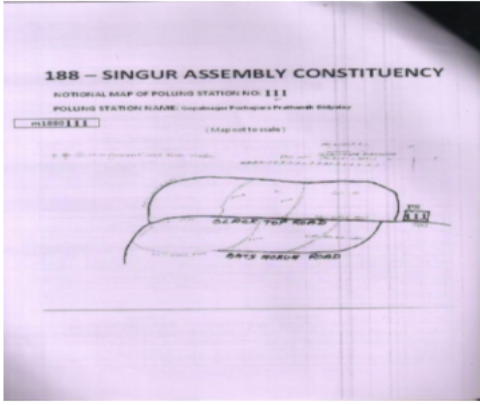

Nazri Naksha