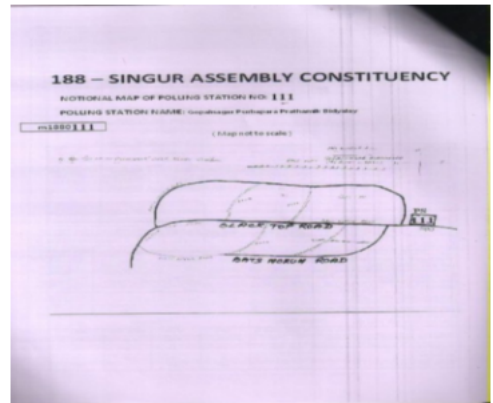

Key MAP View