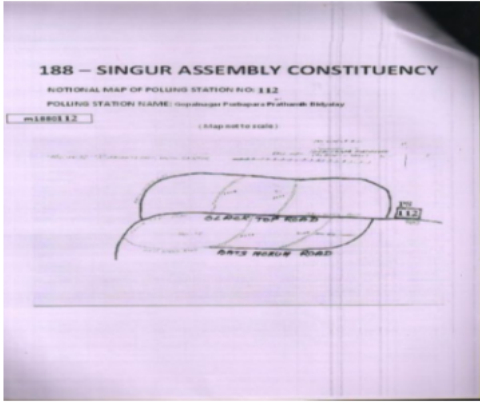

নির্বাচক নিবন্ধন আধিকারিকের স্বাক্ষর

Nazri Naksha

Google Map View

Polling Station Building Front View

Polling Station Front View

Cad View

Key MAP View

1 নাম : গীতারানী অধিকারী স্বামীর নাম: কালিপদ অধিকারী বাড়ির নং : n0111 বয়স : 76 লিঙ্গ : মহিলা	WB/27/183/375146	2 নাম : প্রশান্ত অধিকারী পিতার নাম: কালীপদ অধিকারী বাড়ির নং : n0111 বয়স : 50 লিঙ্গ : পুরুষ	KJK2119998	3 নাম : মহুয়া অধিকারী স্বামীর নাম: প্রশান্ত অধিকারী বাড়ির নং : n0111 বয়স : 45 লিঙ্গ : মহিলা	KJK2120004
4 নাম : সোমাস্রী অধিকারী পিতার নাম: হেমন্ত অধিকারী বাড়ির নং : n0111 বয়স : 28 লিঙ্গ : মহিলা	UYB1917822	5 নাম : মেঘা অধিকারী পিতার নাম: প্রশান্ত অধিকারী বাড়ির নং : এন00 বয়স : 23 লিঙ্গ : মহিলা	UYB2322162	6 নাম : জয়ন্ত কুমার অধিকারী পিতার নাম: কালিপদ অধিকারী বাড়ির নং : n0111 বয়স : 62 লিঙ্গ : পুরুষ	UYB2324358
7 নাম : হেমন্ত অধিকারী পিতার নাম: কালিপদ অধিকারী বাড়ির নং : n0111 বয়স : 52 লিঙ্গ : পুরুষ	UYB2324291	8 নাম : মোসুমী অধিকারী স্বামীর নাম: জয়ন্ত অধিকারী বাড়ির নং : n0111 বয়স : 53 লিঙ্গ : মহিলা	UYB2324366	9 নাম : রুমা অধিকারী স্বামীর নাম: হেমন্ত অধিকারী বাড়ির নং : n0111 বয়স : 47 লিঙ্গ : মহিলা	KJK2120012
10 নাম : জান মহম্মদ নদীফ পিতার নাম: রইসুল নদীফ বাড়ির নং : n0111 বয়স : 57 লিঙ্গ : পুরুষ	UYB1917871	11 নাম : বিক্রম অধিকারী পিতার নাম: হেমন্ত অধিকারী বাড়ির নং : n0111 বয়স : 27 লিঙ্গ : পুরুষ	UYB1990993	12 নাম : কৃষ্ণা আদক স্বামীর নাম: সুবোধকুমার আদক বাড়ির নং : n0109 বয়স : 66 লিঙ্গ : মহিলা	WB/27/183/375261
13 নাম : সুমিত কুমার আদক পিতার নাম: সুবোধ কুমার আদক বাড়ির নং : n0109 বয়স : 36 লিঙ্গ : পুরুষ	UYB1383777	14 নাম : সাগর ওরং পিতার নাম: শুকু ওরং বাড়ির নং : n0198 বয়স : 52 লিঙ্গ : পুরুষ	WB/27/183/375561	15 নাম : দুর্গা ওরং পিতার নাম: সীতারাম ওরং বাড়ির নং : n0198 বয়স : 53 লিঙ্গ : মহিলা	UYB1709716
16 নাম : সুনিতা ওরাওঁ পিতার নাম: সাগর ওরাওঁ বাড়ির নং : n0198 বয়স : 39 লিঙ্গ : মহিলা	KJK2731651	17 নাম : বাদল ওরাং পিতার নাম: শুকু ওরং বাড়ির নং : n0198 বয়স : 50 লিঙ্গ : পুরুষ	UYB2161909	18 নাম : রূপা ওরাং স্বামীর নাম: বাদল ওরাং বাড়ির নং : n0235 বয়স : 39 লিঙ্গ : মহিলা	KJK2731628
Q 19 নাম : সোহম কুন্ডু পিতার নাম: সুদীপ কুন্ডু বাড়ির নং : বয়স : 33 লিঙ্গ : পুরুষ	UYB1554930	20 নাম : বিবেক কুমার পিতার নাম: দেব কুমার বাড়ির নং : n0187 বয়স : 31 লিঙ্গ : পুরুষ	UYB1917830	21 নাম : মায়ী কুমার স্বামীর নাম: দেব কুমার বাড়ির নং : n0187 বয়স : 51 লিঙ্গ : মহিলা	WB/27/183/375532
22 নাম : দেব কুমার পিতার নাম: লোলারথ কুমার বাড়ির নং : n0187 বয়স : 57 লিঙ্গ : পুরুষ	WB/27/183/375294	23 নাম : তীর্থঙ্কর কর্মকার স্বামীর নাম: সারথী কর্মকার বাড়ির নং : এন এইচ এন বয়স : 41 লিঙ্গ : পুরুষ	UYB2123065	24 নাম : অর্পিতা কর্মকার স্বামীর নাম: রাজেশ কর্মকার বাড়ির নং : N0096 বয়স : 27 লিঙ্গ : মহিলা	UYB2271971
25 নাম : অনিন্দিতা কর্মকার পিতার নাম: সহদেব কর্মকার বাড়ির নং : এন00 বয়স : 23 লিঙ্গ : মহিলা	UYB2322253	26 নাম : সোনালী কর্মকার স্বামীর নাম: সশুর্ষি কর্মকার বাড়ির নং : n0097 বয়স : 34 লিঙ্গ : মহিলা	UYB1917731	27 নাম : রাখী কর্মকার স্বামীর নাম: পিন্টু কর্মকার বাড়ির নং : n0270 বয়স : 28 লিঙ্গ : মহিলা	UYB1917749
28 নাম : মমতা কর্মকার পিতার নাম: তপন কর্মকার বাড়ির নং : n0079 বয়স : 29 লিঙ্গ : মহিলা	UYB1917756	29 নাম : মামনি সাঁতরা স্বামীর নাম: লকাই সাঁতরা বাড়ির নং : n0088 বয়স : 31 লিঙ্গ : মহিলা	UYB1917798	30 নাম : মধুশ্রী কর্মকার স্বামীর নাম: সঞ্জীব কর্মকার বাড়ির নং : n0279 বয়স : 30 লিঙ্গ : মহিলা	UYB1727882