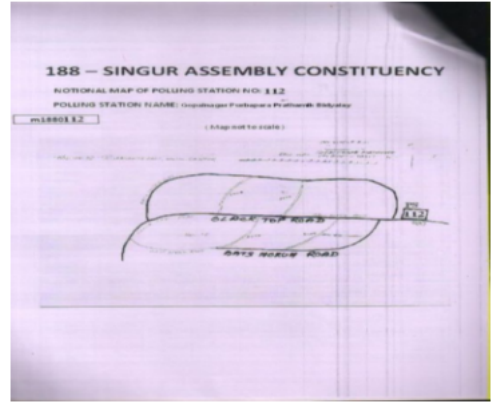

নির্বাচক নিবন্ধন আধিকারিকের স্বাক্ষর

Nazri Naksha

Google Map View

Polling Station Building Front View

Polling Station Front View

Cad View

Key MAP View

1 নাম : গীতারানী অধিকারী স্বামীর নাম: কালিপদ অধিকারী বাড়ির নং : n0111 বয়স : 76 লিঙ্গ : মহিলা	WB/27/183/375146	2 নাম : প্রশান্ত অধিকারী পিতার নাম: কালীপদ অধিকারী বাড়ির নং : n0111 বয়স : 50 লিঙ্গ : পুরুষ	KJK2119998	3 নাম : মহুয়া অধিকারী স্বামীর নাম: প্রশান্ত অধিকারী বাড়ির নং : n0111 বয়স : 45 লিঙ্গ : মহিলা	KJK2120004
4 নাম : সোমাস্রী অধিকারী পিতার নাম: হেমন্ত অধিকারী বাড়ির নং : n0111 বয়স : 28 লিঙ্গ : মহিলা	UYB1917822	5 নাম : মেঘা অধিকারী পিতার নাম: প্রশান্ত অধিকারী বাড়ির নং : এন00 বয়স : 23 লিঙ্গ : মহিলা	UYB2322162	6 নাম : জয়ন্ত কুমার অধিকারী পিতার নাম: কালিপদ অধিকারী বাড়ির নং : n0111 বয়স : 62 লিঙ্গ : পুরুষ	UYB2324358
7 নাম : হেমন্ত অধিকারী পিতার নাম: কালিপদ অধিকারী বাড়ির নং : n0111 বয়স : 52 লিঙ্গ : পুরুষ	UYB2324291	8 নাম : মোসুমী অধিকারী স্বামীর নাম: জয়ন্ত অধিকারী বাড়ির নং : n0111 বয়স : 53 লিঙ্গ : মহিলা	UYB2324366	9 নাম : রুমা অধিকারী স্বামীর নাম: হেমন্ত অধিকারী বাড়ির নং : n0111 বয়স : 47 লিঙ্গ : মহিলা	KJK2120012
10 নাম : জান মহম্মদ নদীফ পিতার নাম: রইসুল নদীফ বাড়ির নং : n0111 বয়স : 57 লিঙ্গ : পুরুষ	UYB1917871	11 নাম : বিক্রম অধিকারী পিতার নাম: হেমন্ত অধিকারী বাড়ির নং : n0111 বয়স : 27 লিঙ্গ : পুরুষ	UYB1990993	12 নাম : কৃষ্ণা আদক স্বামীর নাম: সুবোধকুমার আদক বাড়ির নং : n0109 বয়স : 66 লিঙ্গ : মহিলা	WB/27/183/375261
13 নাম : সুমিত কুমার আদক পিতার নাম: সুবোধ কুমার আদক বাড়ির নং : n0109 বয়স : 36 লিঙ্গ : পুরুষ	UYB1383777	14 নাম : সাগর ওরং পিতার নাম: শুকু ওরং বাড়ির নং : n0198 বয়স : 52 লিঙ্গ : পুরুষ	WB/27/183/375561	15 নাম : দুর্গা ওরং পিতার নাম: সীতারাম ওরং বাড়ির নং : n0198 বয়স : 53 লিঙ্গ : মহিলা	UYB1709716
16 নাম : সুনিতা ওরাওঁ পিতার নাম: সাগর ওরাওঁ বাড়ির নং : n0198 বয়স : 39 লিঙ্গ : মহিলা	KJK2731651	17 নাম : বাদল ওরাং পিতার নাম: শুকু ওরং বাড়ির নং : n0198 বয়স : 50 লিঙ্গ : পুরুষ	UYB2161909	18 নাম : রূপা ওরাং স্বামীর নাম: বাদল ওরাং বাড়ির নং : n0235 বয়স : 39 লিঙ্গ : মহিলা	KJK2731628
Q 19 নাম : সোহম কুন্ডু পিতার নাম: সুদীপ কুন্ডু বাড়ির নং : বয়স : 33 লিঙ্গ : পুরুষ	UYB1554930	20 নাম : বিবেক কুমার পিতার নাম: দেব কুমার বাড়ির নং : n0187 বয়স : 31 লিঙ্গ : পুরুষ	UYB1917830	21 নাম : মায়ী কুমার স্বামীর নাম: দেব কুমার বাড়ির নং : n0187 বয়স : 51 লিঙ্গ : মহিলা	WB/27/183/375532
22 নাম : দেব কুমার পিতার নাম: লোলারথ কুমার বাড়ির নং : n0187 বয়স : 57 লিঙ্গ : পুরুষ	WB/27/183/375294	23 নাম : তীর্থঙ্কর কর্মকার স্বামীর নাম: সারথী কর্মকার বাড়ির নং : এন এইচ এন বয়স : 41 লিঙ্গ : পুরুষ	UYB2123065	24 নাম : অর্পিতা কর্মকার স্বামীর নাম: রাজেশ কর্মকার বাড়ির নং : N0096 বয়স : 27 লিঙ্গ : মহিলা	UYB2271971
25 নাম : অনিন্দিতা কর্মকার পিতার নাম: সহদেব কর্মকার বাড়ির নং : এন00 বয়স : 23 লিঙ্গ : মহিলা	UYB2322253	26 নাম : সোনালী কর্মকার স্বামীর নাম: সশুর্ষি কর্মকার বাড়ির নং : n0097 বয়স : 34 লিঙ্গ : মহিলা	UYB1917731	27 নাম : রাখী কর্মকার স্বামীর নাম: পিন্টু কর্মকার বাড়ির নং : n0270 বয়স : 28 লিঙ্গ : মহিলা	UYB1917749
28 নাম : মমতা কর্মকার পিতার নাম: তপন কর্মকার বাড়ির নং : n0079 বয়স : 29 লিঙ্গ : মহিলা	UYB1917756	29 নাম : মামনি সাঁতরা স্বামীর নাম: লকাই সাঁতরা বাড়ির নং : n0088 বয়স : 31 লিঙ্গ : মহিলা	UYB1917798	30 নাম : মধুশ্রী কর্মকার স্বামীর নাম: সঞ্জীব কর্মকার বাড়ির নং : n0279 বয়স : 30 লিঙ্গ : মহিলা	UYB1727882