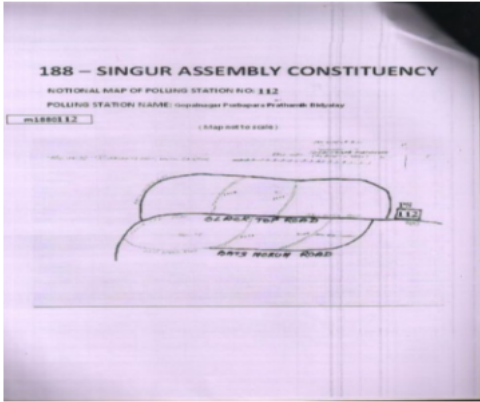

নির্বাচক নিবন্ধন আধিকারিকের স্বাক্ষর

Nazri Naksha

Google Map View

Polling Station Building Front View

Polling Station Front View

Cad View

Key MAP View

1 নাম : গীতারানী অধিকারী স্বামীর নাম: কালিপদ অধিকারী বাড়ির নং : n0111 বয়স : 76 লিঙ্গ : মহিলা	WB/27/183/375146	2 নাম : প্রশান্ত অধিকারী পিতার নাম: কালীপদ অধিকারী বাড়ির নং : n0111 বয়স : 50 লিঙ্গ : পুরুষ	KJK2119998	3 নাম : মহুয়া অধিকারী স্বামীর নাম: প্রশান্ত অধিকারী বাড়ির নং : n0111 বয়স : 45 লিঙ্গ : মহিলা	KJK2120004
4 নাম : সোমাস্রী অধিকারী পিতার নাম: হেমন্ত অধিকারী বাড়ির নং : n0111 বয়স : 28 লিঙ্গ : মহিলা	UYB1917822	5 নাম : মেঘা অধিকারী পিতার নাম: প্রশান্ত অধিকারী বাড়ির নং : এন00 বয়স : 23 লিঙ্গ : মহিলা	UYB2322162	6 নাম : জয়ন্ত কুমার অধিকারী পিতার নাম: কালিপদ অধিকারী বাড়ির নং : n0111 বয়স : 62 লিঙ্গ : পুরুষ	UYB2324358
7 নাম : হেমন্ত অধিকারী পিতার নাম: কালিপদ অধিকারী বাড়ির নং : n0111 বয়স : 52 লিঙ্গ : পুরুষ	UYB2324291	8 নাম : মোসুমী অধিকারী স্বামীর নাম: জয়ন্ত অধিকারী বাড়ির নং : n0111 বয়স : 53 লিঙ্গ : মহিলা	UYB2324366	9 নাম : রুমা অধিকারী স্বামীর নাম: হেমন্ত অধিকারী বাড়ির নং : n0111 বয়স : 47 লিঙ্গ : মহিলা	KJK2120012
10 নাম : জান মহম্মদ নদীফ পিতার নাম: রইসুল নদীফ বাড়ির নং : n0111 বয়স : 57 লিঙ্গ : পুরুষ	UYB1917871	11 নাম : বিক্রম অধিকারী পিতার নাম: হেমন্ত অধিকারী বাড়ির নং : n0111 বয়স : 27 লিঙ্গ : পুরুষ	UYB1990993	12 নাম : কৃষ্ণা আদক স্বামীর নাম: সুবোধকুমার আদক বাড়ির নং : n0109 বয়স : 66 লিঙ্গ : মহিলা	WB/27/183/375261
13 নাম : সুমিত কুমার আদক পিতার নাম: সুবোধ কুমার আদক বাড়ির নং : n0109 বয়স : 36 লিঙ্গ : পুরুষ	UYB1383777	14 নাম : সাগর ওরং পিতার নাম: শুকু ওরং বাড়ির নং : n0198 বয়স : 52 লিঙ্গ : পুরুষ	WB/27/183/375561	15 নাম : দুর্গা ওরং পিতার নাম: সীতারাম ওরং বাড়ির নং : n0198 বয়স : 53 লিঙ্গ : মহিলা	UYB1709716
16 নাম : সুনিতা ওরাওঁ পিতার নাম: সাগর ওরাওঁ বাড়ির নং : n0198 বয়স : 39 লিঙ্গ : মহিলা	KJK2731651	17 নাম : বাদল ওরাং পিতার নাম: শুকু ওরং বাড়ির নং : n0198 বয়স : 50 লিঙ্গ : পুরুষ	UYB2161909	18 নাম : রূপা ওরাং স্বামীর নাম: বাদল ওরাং বাড়ির নং : n0235 বয়স : 39 লিঙ্গ : মহিলা	KJK2731628
Q 19 নাম : সোহম কুন্ডু পিতার নাম: সুদীপ কুন্ডু বাড়ির নং : বয়স : 33 লিঙ্গ : পুরুষ	UYB1554930	20 নাম : বিবেক কুমার পিতার নাম: দেব কুমার বাড়ির নং : n0187 বয়স : 31 লিঙ্গ : পুরুষ	UYB1917830	21 নাম : মায়ী কুমার স্বামীর নাম: দেব কুমার বাড়ির নং : n0187 বয়স : 51 লিঙ্গ : মহিলা	WB/27/183/375532
22 নাম : দেব কুমার পিতার নাম: লোলারথ কুমার বাড়ির নং : n0187 বয়স : 57 লিঙ্গ : পুরুষ	WB/27/183/375294	23 নাম : তীর্থঙ্কর কর্মকার স্বামীর নাম: সারথী কর্মকার বাড়ির নং : এন এইচ এন বয়স : 41 লিঙ্গ : পুরুষ	UYB2123065	24 নাম : অর্পিতা কর্মকার স্বামীর নাম: রাজেশ কর্মকার বাড়ির নং : N0096 বয়স : 27 লিঙ্গ : মহিলা	UYB2271971
25 নাম : অনিন্দিতা কর্মকার পিতার নাম: সহদেব কর্মকার বাড়ির নং : এন00 বয়স : 23 লিঙ্গ : মহিলা	UYB2322253	26 নাম : সোনালী কর্মকার স্বামীর নাম: সশুর্ষি কর্মকার বাড়ির নং : n0097 বয়স : 34 লিঙ্গ : মহিলা	UYB1917731	27 নাম : রাখী কর্মকার স্বামীর নাম: পিন্টু কর্মকার বাড়ির নং : n0270 বয়স : 28 লিঙ্গ : মহিলা	UYB1917749
28 নাম : মমতা কর্মকার পিতার নাম: তপন কর্মকার বাড়ির নং : n0079 বয়স : 29 লিঙ্গ : মহিলা	UYB1917756	29 নাম : মামনি সাঁতরা স্বামীর নাম: লকাই সাঁতরা বাড়ির নং : n0088 বয়স : 31 লিঙ্গ : মহিলা	UYB1917798	30 নাম : মধুশ্রী কর্মকার স্বামীর নাম: সঞ্জীব কর্মকার বাড়ির নং : n0279 বয়স : 30 লিঙ্গ : মহিলা	UYB1727882