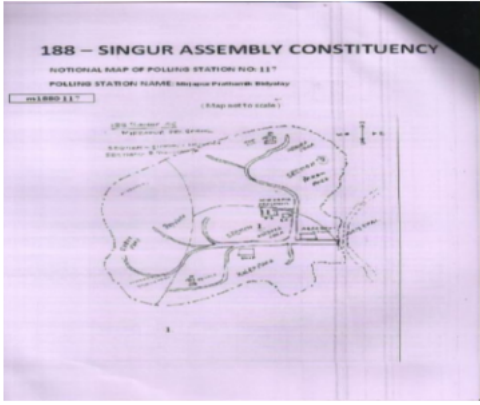

নির্বাচক নিবন্ধন আধিকারিকের স্বাক্ষর

Nazri Naksha

Google Map View

Polling Station Building Front View

Polling Station Front View

Cad View

Key MAP View

বিধানসভা নির্বাচনক্ষেত্রের নং, নাম : 188-সিঙ্গুর
ভাগ নং, নাম : 1-মল্লিকপুর পূর্বপাড়া