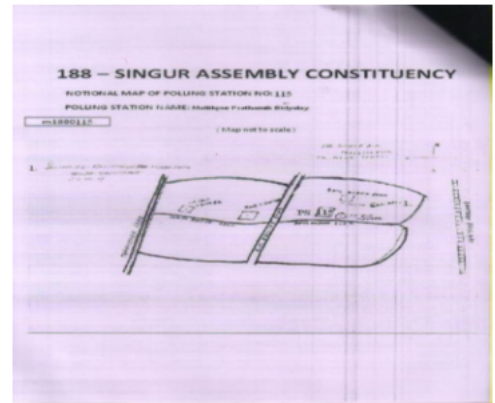

নির্বাচক নিবন্ধন আধিকারিকের স্বাক্ষর

Nazri Naksha

Google Map View

Polling Station Building Front View

Polling Station Front View

Cad View

Key MAP View

বিধানসভা নির্বাচনক্ষেত্রের নং, নাম : 188-সিঙ্গুর
ভাগ নং, নাম : 1-মল্লিকপুর পূর্বপাড়া