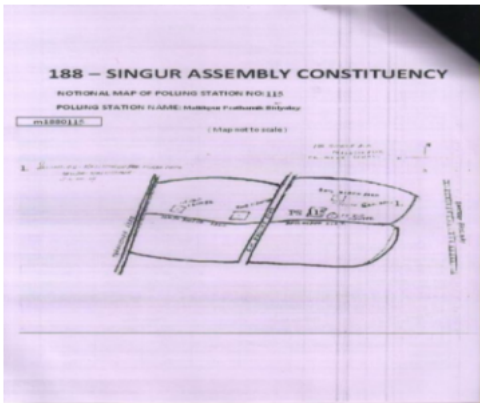

নির্বাচক নিবন্ধন আধিকারিকের স্বাক্ষর

Nazri Naksha

Google Map View

Polling Station Building Front View

Polling Station Front View

Cad View

Key MAP View

বিধানসভা নির্বাচনক্ষেত্রের নং, নাম : 188-সিঙ্গুর
ভাগ নং, নাম : 1-মল্লিকপুর পূর্বপাড়া