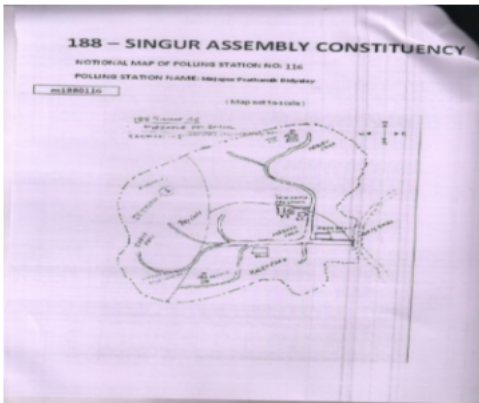

নির্বাচক নিবন্ধন আধিকারিকের স্বাক্ষর

Nazri Naksha

Google Map View

Polling Station Building Front View

Polling Station Front View

Cad View

Key MAP View

বিধানসভা নির্বাচনক্ষেত্রের নং, নাম : 188-সিঙ্গুর  
ভাগ নং, নাম : 1-মির্জাপুর বাঁকিপুর দঃপাড়া শীটপাড়া ও রায়পাড়া