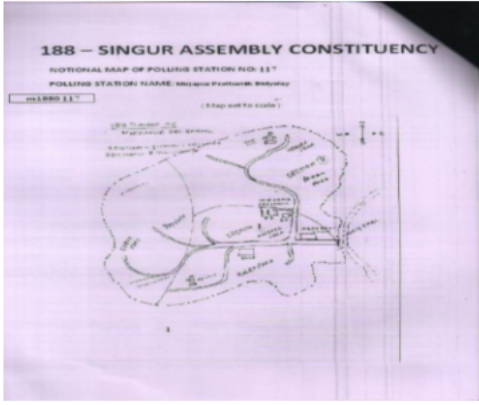

নির্বাচক নিবন্ধন আধিকারিকের স্বাক্ষর

Nazri Naksha

Google Map View

Polling Station Building Front View

Polling Station Front View

Cad View

Key MAP View

বিধানসভা নির্বাচনক্ষেত্রের নং, নাম : 188-সিঙ্গুর  
ভাগ নং, নাম : 1-মির্জাপুর বাঁকিপুর দঃপাড়া শীটপাড়া ও রায়পাড়া