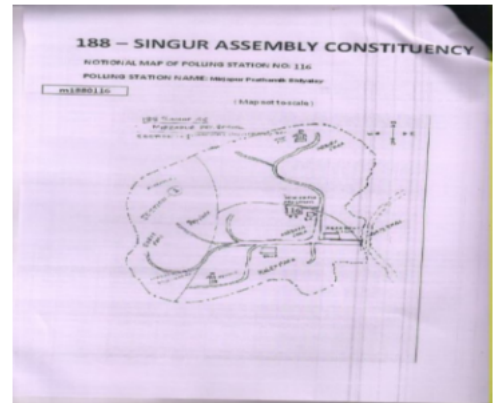

নির্বাচক নিবন্ধন আধিকারিকের স্বাক্ষর

Nazri Naksha

Google Map View

Polling Station Building Front View

Polling Station Front View

Cad View

Key MAP View

বিধানসভা নির্বাচনক্ষেত্রের নং, নাম : 188-সিঙ্গুর  
ভাগ নং, নাম : 1-মির্জাপুর বাঁকিপুর দঃপাড়া শীটপাড়া ও রায়পাড়া