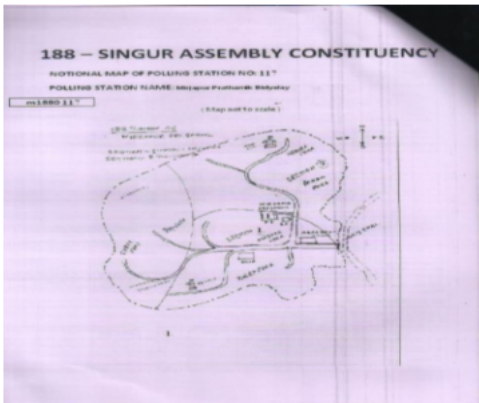

নির্বাচক নিবন্ধন আধিকারিকের স্বাক্ষর

Nazri Naksha

Google Map View

Polling Station Building Front View

Polling Station Front View

Cad View

Key MAP View

বিধানসভা নির্বাচনক্ষেত্রের নং, নাম : 188-সিঙ্গুর
ভাগ নং, নাম : 1-মীর্জাপুর বাঁকীপুর মধ্যপাড়া ও কোলেপাড়া