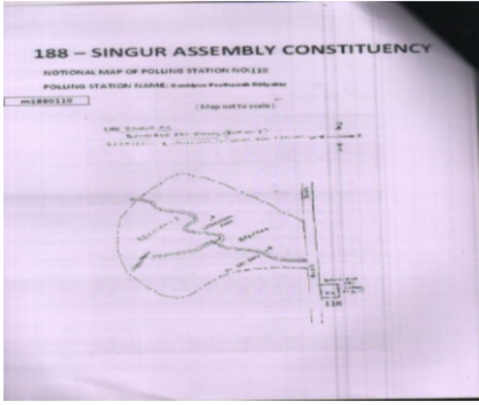

নির্বাচক নিবন্ধন আধিকারিকের স্বাক্ষর

Nazri Naksha

Google Map View

Polling Station Building Front View

Polling Station Front View

Cad View

Key MAP View

বিধানসভা নির্বাচনক্ষেত্রের নং, নাম : 188-সিঙ্গুর
ভাগ নং, নাম : 1-মীর্জাপুর বাঁকীপুর মধ্যপাড়া ও কোলেপাড়া