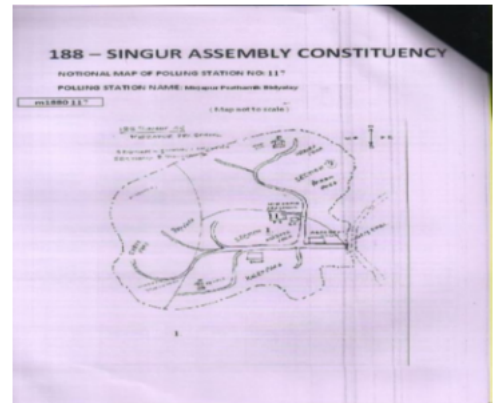

নির্বাচক নিবন্ধন আধিকারিকের স্বাক্ষর

Nazri Naksha

Google Map View

Polling Station Building Front View

Polling Station Front View

Cad View

Key MAP View

বিধানসভা নির্বাচনক্ষেত্রের নং, নাম : 188-সিঙ্গুর
ভাগ নং, নাম : 1-মীর্জাপুর বাঁকীপুর মধ্যপাড়া ও কোলেপাড়া