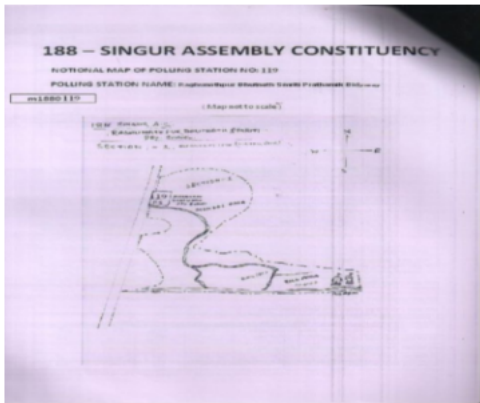

নির্বাচক নিবন্ধন আধিকারিকের স্বাক্ষর

Nazri Naksha

Google Map View

Polling Station Building Front View

Polling Station Front View

Cad View

Key MAP View

1 নাম : বনশ্রী কোলে স্বামীর নাম: অতনু মন্ডল বাড়ির নং : n0149 বয়স : 39 লিঙ্গ : মহিলা	KJK2638419 ফটো উপলব্ধ	2 নাম : সুজাতা পাল আদক স্বামীর নাম: গোবিন্দ আদক বাড়ির নং : নং006 বয়স : 27 লিঙ্গ : মহিলা	UAA2070290 ফটো উপলব্ধ	3 নাম : অনামিকা আদক পিতার নাম: সঞ্জয় আদক বাড়ির নং : n0008 বয়স : 28 লিঙ্গ : মহিলা	UYB1919802 ফটো উপলব্ধ
4 নাম : রাকেশ আদক পিতার নাম: চন্দ্রদেব আদক বাড়ির নং : এন0007 বয়স : 21 লিঙ্গ : পুরুষ	UYB2431666 ফটো উপলব্ধ	5 নাম : অর্চনা আদক স্বামীর নাম: শৈলেন আদক বাড়ির নং : n0009 বয়স : 31 লিঙ্গ : মহিলা	UYB1646785 ফটো উপলব্ধ	6 নাম : গোপাল আদক পিতার নাম: পঞ্চানন আদক বাড়ির নং : n0006 বয়স : 67 লিঙ্গ : পুরুষ	WB/27/183/474099 ফটো উপলব্ধ
7 নাম : সধিতা আদক পিতার নাম: সঞ্জয় আদক বাড়ির নং : n0008 বয়স : 36 লিঙ্গ : মহিলা	UYB1386705 ফটো উপলব্ধ	8 নাম : অসীমা আদক স্বামীর নাম: সঞ্জয় আদক বাড়ির নং : n0008 বয়স : 58 লিঙ্গ : মহিলা	WB/27/183/474618 ফটো উপলব্ধ	9 নাম : সঞ্জয় আদক পিতার নাম: প্রান কৃষ্ণ আদক বাড়ির নং : n0008 বয়স : 64 লিঙ্গ : পুরুষ	WB/27/183/474512 ফটো উপলব্ধ
10 নাম : বীথিকা আদক স্বামীর নাম: চন্দ্রদেব আদক বাড়ির নং : n0007 বয়স : 43 লিঙ্গ : মহিলা	KJK2527810 ফটো উপলব্ধ	11 নাম : চন্দ্রদেব আদক পিতার নাম: মানিক আদক বাড়ির নং : n0007 বয়স : 53 লিঙ্গ : পুরুষ	WB/27/183/474466 ফটো উপলব্ধ	12 নাম : গোবিন্দ আদক পিতার নাম: গোপাল আদক বাড়ির নং : n0006 বয়স : 41 লিঙ্গ : পুরুষ	UYB1490531 ফটো উপলব্ধ
13 নাম : রেবা আদক স্বামীর নাম: গোপাল আদক বাড়ির নং : n0006 বয়স : 58 লিঙ্গ : মহিলা	WB/27/183/474619 ফটো উপলব্ধ	14 নাম : শৈলেন আদক পিতার নাম: সুফল আদক বাড়ির নং : n0009 বয়স : 40 লিঙ্গ : পুরুষ	KJK2417962 ফটো উপলব্ধ	15 নাম : নমিতা আদক স্বামীর নাম: সুফল আদক বাড়ির নং : n0009 বয়স : 63 লিঙ্গ : মহিলা	WB/27/183/474617 ফটো উপলব্ধ
16 নাম : মোনালী দে স্বামীর নাম: শুভঙ্কর দে বাড়ির নং : এন0004 বয়স : 28 লিঙ্গ : মহিলা	UAA1997824 ফটো উপলব্ধ	17 নাম : সবিতা কর্মকার স্বামীর নাম: অশোক কর্মকার বাড়ির নং : n0115 বয়স : 56 লিঙ্গ : মহিলা	KJK1605468 ফটো উপলব্ধ	18 নাম : অশোক কর্মকার পিতার নাম: দেবেন কর্মকার বাড়ির নং : n0115 বয়স : 66 লিঙ্গ : পুরুষ	KJK1605450 ফটো উপলব্ধ
19 নাম : ছবি কর্মকার স্বামীর নাম: সুরজিৎ কর্মকার বাড়ির নং : n0115 বয়স : 42 লিঙ্গ : মহিলা	UYB1919968 ফটো উপলব্ধ	20 নাম : কল্লোল কোলে পিতার নাম: ভরত কোলে বাড়ির নং : এন0061 বয়স : 25 লিঙ্গ : পুরুষ	UYB2123420 ফটো উপলব্ধ	21 নাম : কাকলী কোলে স্বামীর নাম: কার্তিক কোলে বাড়ির নং : এন0061 বয়স : 34 লিঙ্গ : মহিলা	UYB2124972 ফটো উপলব্ধ
22 নাম : অনিমা কোলে স্বামীর নাম: সুভাষ কোলে বাড়ির নং : 00 বয়স : 43 লিঙ্গ : মহিলা	UYB2472041 ফটো উপলব্ধ	23 নাম : প্রিয়জিৎ কোলে পিতার নাম: প্রভাত কোলে বাড়ির নং : নং061 বয়স : 23 লিঙ্গ : পুরুষ	UYB2377943 ফটো উপলব্ধ	24 নাম : পাপিয়া কোলে স্বামীর নাম: প্রিয়জিৎ কোলে বাড়ির নং : নং061 বয়স : 24 লিঙ্গ : মহিলা	UYB2379709 ফটো উপলব্ধ
25 নাম : রাজু কোলে পিতার নাম: হারাধন কোলে বাড়ির নং : n0061 বয়স : 31 লিঙ্গ : পুরুষ	UYB1646884 ফটো উপলব্ধ	26 নাম : পারুল কোলে স্বামীর নাম: হারাধন কোলে বাড়ির নং : n0061 বয়স : 50 লিঙ্গ : মহিলা	WB/27/183/474508 ফটো উপলব্ধ	27 নাম : হারাধন কোলে পিতার নাম: বিজয় কোলে বাড়ির নং : n0061 বয়স : 54 লিঙ্গ : পুরুষ	WB/27/183/474111 ফটো উপলব্ধ
Q 28 নাম : কার্তিক কোলে পিতার নাম: সূর্য কোলে বাড়ির নং : বয়স : 45 লিঙ্গ : পুরুষ	KJK2607729 ফটো উপলব্ধ	29 নাম : সূর্য কোলে পিতার নাম: বাদল কোলে বাড়ির নং : n0061 বয়স : 73 লিঙ্গ : পুরুষ	WB/27/183/474445 ফটো উপলব্ধ	30 নাম : শকুন্তলা কোলে স্বামীর নাম: বিভাস কোলে বাড়ির নং : n0061 বয়স : 35 লিঙ্গ : মহিলা	UYB1556281 ফটো উপলব্ধ