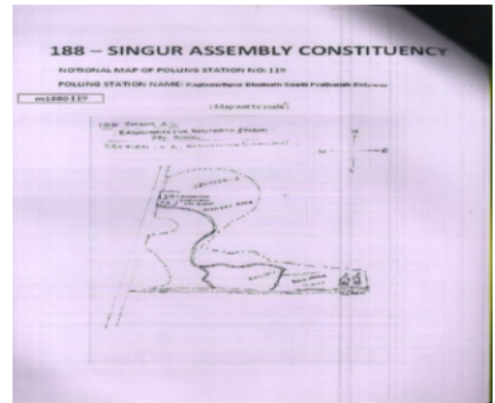

নির্বাচক নিবন্ধন আধিকারিকের স্বাক্ষর

Nazri Naksha

Google Map View

Polling Station Building Front View

Polling Station Front View

Cad View

Key MAP View

1 নাম : বনশ্রী কোলে স্বামীর নাম: অতনু মন্ডল বাড়ির নং : n0149 বয়স : 39 লিঙ্গ : মহিলা	KJK2638419 ফটো উপলব্ধ	2 নাম : সুজাতা পাল আদক স্বামীর নাম: গোবিন্দ আদক বাড়ির নং : নং006 বয়স : 27 লিঙ্গ : মহিলা	UAA2070290 ফটো উপলব্ধ	3 নাম : অনামিকা আদক পিতার নাম: সঞ্জয় আদক বাড়ির নং : n0008 বয়স : 28 লিঙ্গ : মহিলা	UYB1919802 ফটো উপলব্ধ
4 নাম : রাকেশ আদক পিতার নাম: চন্দ্রদেব আদক বাড়ির নং : এন0007 বয়স : 21 লিঙ্গ : পুরুষ	UYB2431666 ফটো উপলব্ধ	5 নাম : অর্চনা আদক স্বামীর নাম: শৈলেন আদক বাড়ির নং : n0009 বয়স : 31 লিঙ্গ : মহিলা	UYB1646785 ফটো উপলব্ধ	6 নাম : গোপাল আদক পিতার নাম: পঞ্চানন আদক বাড়ির নং : n0006 বয়স : 67 লিঙ্গ : পুরুষ	WB/27/183/474099 ফটো উপলব্ধ
7 নাম : সধিতা আদক পিতার নাম: সঞ্জয় আদক বাড়ির নং : n0008 বয়স : 36 লিঙ্গ : মহিলা	UYB1386705 ফটো উপলব্ধ	8 নাম : অসীমা আদক স্বামীর নাম: সঞ্জয় আদক বাড়ির নং : n0008 বয়স : 58 লিঙ্গ : মহিলা	WB/27/183/474618 ফটো উপলব্ধ	9 নাম : সঞ্জয় আদক পিতার নাম: প্রান কৃষ্ণ আদক বাড়ির নং : n0008 বয়স : 64 লিঙ্গ : পুরুষ	WB/27/183/474512 ফটো উপলব্ধ
10 নাম : বীথিকা আদক স্বামীর নাম: চন্দ্রদেব আদক বাড়ির নং : n0007 বয়স : 43 লিঙ্গ : মহিলা	KJK2527810 ফটো উপলব্ধ	11 নাম : চন্দ্রদেব আদক পিতার নাম: মানিক আদক বাড়ির নং : n0007 বয়স : 53 লিঙ্গ : পুরুষ	WB/27/183/474466 ফটো উপলব্ধ	12 নাম : গোবিন্দ আদক পিতার নাম: গোপাল আদক বাড়ির নং : n0006 বয়স : 41 লিঙ্গ : পুরুষ	UYB1490531 ফটো উপলব্ধ
13 নাম : রেবা আদক স্বামীর নাম: গোপাল আদক বাড়ির নং : n0006 বয়স : 58 লিঙ্গ : মহিলা	WB/27/183/474619 ফটো উপলব্ধ	14 নাম : শৈলেন আদক পিতার নাম: সুফল আদক বাড়ির নং : n0009 বয়স : 40 লিঙ্গ : পুরুষ	KJK2417962 ফটো উপলব্ধ	15 নাম : নমিতা আদক স্বামীর নাম: সুফল আদক বাড়ির নং : n0009 বয়স : 63 লিঙ্গ : মহিলা	WB/27/183/474617 ফটো উপলব্ধ
16 নাম : মোনালী দে স্বামীর নাম: শুভঙ্কর দে বাড়ির নং : এন0004 বয়স : 28 লিঙ্গ : মহিলা	UAA1997824 ফটো উপলব্ধ	17 নাম : সবিতা কর্মকার স্বামীর নাম: অশোক কর্মকার বাড়ির নং : n0115 বয়স : 56 লিঙ্গ : মহিলা	KJK1605468 ফটো উপলব্ধ	18 নাম : অশোক কর্মকার পিতার নাম: দেবেন কর্মকার বাড়ির নং : n0115 বয়স : 66 লিঙ্গ : পুরুষ	KJK1605450 ফটো উপলব্ধ
19 নাম : ছবি কর্মকার স্বামীর নাম: সুরজিৎ কর্মকার বাড়ির নং : n0115 বয়স : 42 লিঙ্গ : মহিলা	UYB1919968 ফটো উপলব্ধ	20 নাম : কল্লোল কোলে পিতার নাম: ভরত কোলে বাড়ির নং : এন0061 বয়স : 25 লিঙ্গ : পুরুষ	UYB2123420 ফটো উপলব্ধ	21 নাম : কাকলী কোলে স্বামীর নাম: কার্তিক কোলে বাড়ির নং : এন0061 বয়স : 34 লিঙ্গ : মহিলা	UYB2124972 ফটো উপলব্ধ
22 নাম : অনিমা কোলে স্বামীর নাম: সুভাষ কোলে বাড়ির নং : 00 বয়স : 43 লিঙ্গ : মহিলা	UYB2472041 ফটো উপলব্ধ	23 নাম : প্রিয়জিৎ কোলে পিতার নাম: প্রভাত কোলে বাড়ির নং : নং061 বয়স : 23 লিঙ্গ : পুরুষ	UYB2377943 ফটো উপলব্ধ	24 নাম : পাপিয়া কোলে স্বামীর নাম: প্রিয়জিৎ কোলে বাড়ির নং : নং061 বয়স : 24 লিঙ্গ : মহিলা	UYB2379709 ফটো উপলব্ধ
25 নাম : রাজু কোলে পিতার নাম: হারাধন কোলে বাড়ির নং : n0061 বয়স : 31 লিঙ্গ : পুরুষ	UYB1646884 ফটো উপলব্ধ	26 নাম : পারুল কোলে স্বামীর নাম: হারাধন কোলে বাড়ির নং : n0061 বয়স : 50 লিঙ্গ : মহিলা	WB/27/183/474508 ফটো উপলব্ধ	27 নাম : হারাধন কোলে পিতার নাম: বিজয় কোলে বাড়ির নং : n0061 বয়স : 54 লিঙ্গ : পুরুষ	WB/27/183/474111 ফটো উপলব্ধ
Q 28 নাম : কার্তিক কোলে পিতার নাম: সূর্য কোলে বাড়ির নং : বয়স : 45 লিঙ্গ : পুরুষ	KJK2607729 ফটো উপলব্ধ	29 নাম : সূর্য কোলে পিতার নাম: বাদল কোলে বাড়ির নং : n0061 বয়স : 73 লিঙ্গ : পুরুষ	WB/27/183/474445 ফটো উপলব্ধ	30 নাম : শকুন্তলা কোলে স্বামীর নাম: বিভাস কোলে বাড়ির নং : n0061 বয়স : 35 লিঙ্গ : মহিলা	UYB1556281 ফটো উপলব্ধ