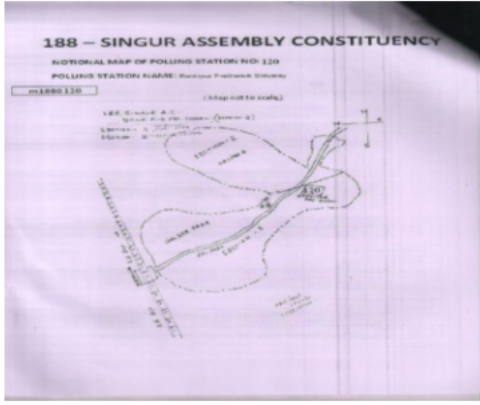

Nazri Naksha