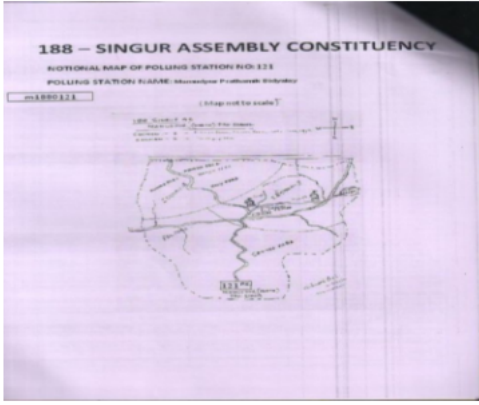

Nazri Naksha