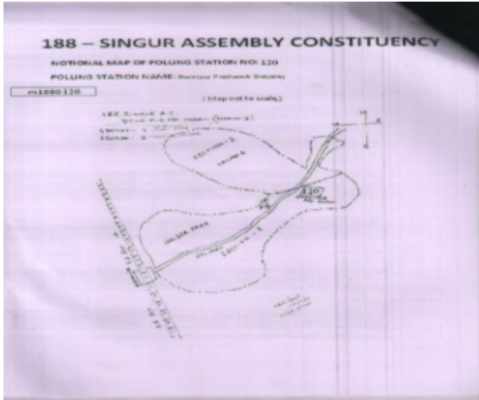

নির্বাচক নিবন্ধন আধিকারিকের স্বাক্ষর

Nazri Naksha

Google Map View

Polling Station Building Front View

Polling Station Front View

Cad View

Key MAP View

Q 1 নাম : পিয়ালী আদক মায়ের নাম: বাসন্তী আদক বাড়ির নং : এন0167 বয়স : 26 লিঙ্গ : মহিলা	UYB2123503 ফটো উপলব্ধ	2 নাম : অতনু আদক পিতার নাম: অশোক আদক বাড়ির নং : নং 163 বয়স : 23 লিঙ্গ : পুরুষ	UYB2377828 ফটো উপলব্ধ	3 নাম : শ্রীকান্ত আদক পিতার নাম: শশাঙ্ক আদক বাড়ির নং : n0166 বয়স : 27 লিঙ্গ : পুরুষ	UYB1992569 ফটো উপলব্ধ
4 নাম : জয়ন্ত নারায়ন কর্মকার পিতার নাম: তারাপদ কর্মকার বাড়ির নং : N004, Halderpara বয়স : 63 লিঙ্গ : পুরুষ	CWM3570199 ফটো উপলব্ধ	5 নাম : শুভম কর্মকার পিতার নাম: জয়ন্ত নারায়ণ কর্মকার বাড়ির নং : রু বিহিঙ্গা বয়স : 22 লিঙ্গ : পুরুষ	UYB2532703 ফটো উপলব্ধ	6 নাম : পরিমল কর্মকার পিতার নাম: পবিত্র কর্মকার বাড়ির নং : n0257 বয়স : 27 লিঙ্গ : পুরুষ	UYB2055358 ফটো উপলব্ধ
7 নাম : পবিত্র কর্মকার অন্যান্য: সবিতা কর্মকার বাড়ির নং : এন0019 বয়স : 45 লিঙ্গ : পুরুষ	UYB2432011 ফটো উপলব্ধ	8 নাম : সুমনা কর্মকার পিতার নাম: অলোক কুমার কর্মকার বাড়ির নং : n0004 বয়স : 27 লিঙ্গ : মহিলা	UYB1992734 ফটো উপলব্ধ	9 নাম : শবরী পাল স্বামীর নাম: সুমন পাল বাড়ির নং : নং016 বয়স : 25 লিঙ্গ : মহিলা	UYB2274595 ফটো উপলব্ধ
10 নাম : রিম্পা কর্মকার স্বামীর নাম: সুরজ কর্মকার বাড়ির নং : নং016 বয়স : 26 লিঙ্গ : মহিলা	UYB2303659 ফটো উপলব্ধ	11 নাম : প্রীতম কর্মকার পিতার নাম: বলরাম কর্মকার বাড়ির নং : নং019 বয়স : 24 লিঙ্গ : পুরুষ	UYB2302693 ফটো উপলব্ধ	12 নাম : স্নেহা কর্মকার পিতার নাম: শ্যাম কর্মকার বাড়ির নং : নং 145 বয়স : 23 লিঙ্গ : মহিলা	UYB2404150 ফটো উপলব্ধ
13 নাম : আকেশ কর্মকার পিতার নাম: সুকান্ত কর্মকার বাড়ির নং : এন0010 বয়স : 25 লিঙ্গ : পুরুষ	UYB2123461 ফটো উপলব্ধ	14 নাম : সুপর্ণা কর্মকার পিতার নাম: সুকুমার কর্মকার বাড়ির নং : এন0009 বয়স : 27 লিঙ্গ : মহিলা	UYB2123578 ফটো উপলব্ধ	15 নাম : শ্রেয়া কর্মকার পিতার নাম: জয়ন্ত নারায়ণ কর্মকার বাড়ির নং : হিন্দুরপারা বয়স : 28 লিঙ্গ : মহিলা	UYB2144673 ফটো উপলব্ধ
16 নাম : বাণী কর্মকার স্বামীর নাম: জয়ন্ত নারায়ণ কর্মকার বাড়ির নং : 004 বয়স : 51 লিঙ্গ : মহিলা	UYB2145472 ফটো উপলব্ধ	17 নাম : ডোনাবেল কর্মকার স্বামীর নাম: গোলোক কর্মকার বাড়ির নং : নং011 বয়স : 50 লিঙ্গ : মহিলা	UYB2274678 ফটো উপলব্ধ	Q 18 নাম : গণেশ কর্মকার পিতার নাম: জগন্নাথ কর্মকার বাড়ির নং : 73 বয়স : 52 লিঙ্গ : পুরুষ	UYB2302644 ফটো উপলব্ধ
19 নাম : সুরজ কর্মকার পিতার নাম: সুশান্ত কর্মকার বাড়ির নং : n0016 বয়স : 29 লিঙ্গ : পুরুষ	UYB1840842 ফটো উপলব্ধ	20 নাম : সবিতা কর্মকার স্বামীর নাম: পবিত্র কর্মকার বাড়ির নং : n0019 বয়স : 48 লিঙ্গ : মহিলা	KJK2418127 ফটো উপলব্ধ	21 নাম : রামচন্দ্র কর্মকার পিতার নাম: মানিক কর্মকার বাড়ির নং : n0020 বয়স : 54 লিঙ্গ : পুরুষ	KJK2418192 ফটো উপলব্ধ
22 নাম : কুমারেশ কর্মকার পিতার নাম: শিব কর্মকার বাড়ির নং : n0006 বয়স : 34 লিঙ্গ : পুরুষ	UYB1490796 ফটো উপলব্ধ	23 নাম : শক্তিপদ কর্মকার পিতার নাম: গণেশ কর্মকার বাড়ির নং : n0007 বয়স : 66 লিঙ্গ : পুরুষ	KJK2160349 ফটো উপলব্ধ	24 নাম : পারুল কর্মকার স্বামীর নাম: শক্তিপদ কর্মকার বাড়ির নং : n0007 বয়স : 56 লিঙ্গ : মহিলা	KJK1604206 ফটো উপলব্ধ
25 নাম : ছবি কর্মকার স্বামীর নাম: কাশীনাথ কর্মকার বাড়ির নং : n0011 বয়স : 67 লিঙ্গ : মহিলা	KJK1604891 ফটো উপলব্ধ	26 নাম : কাশীনাথ কর্মকার পিতার নাম: যুগল কর্মকার বাড়ির নং : n0011 বয়স : 79 লিঙ্গ : পুরুষ	WB/27/183/477027 ফটো উপলব্ধ	27 নাম : চম্পা কর্মকার স্বামীর নাম: সুকান্ত কর্মকার বাড়ির নং : n0010 বয়স : 49 লিঙ্গ : মহিলা	KJK2608032 ফটো উপলব্ধ
28 নাম : সুকান্ত কর্মকার পিতার নাম: প্রফুল্ল কর্মকার বাড়ির নং : n0010 বয়স : 59 লিঙ্গ : পুরুষ	KJK2608024 ফটো উপলব্ধ	29 নাম : রানু কর্মকার স্বামীর নাম: প্রফুল্ল কর্মকার বাড়ির নং : n0010 বয়স : 83 লিঙ্গ : মহিলা	KJK1604644 ফটো উপলব্ধ	30 নাম : রোহিত কর্মকার পিতার নাম: সুকান্ত কর্মকার বাড়ির নং : এন0010 বয়স : 23 লিঙ্গ : পুরুষ	UYB2505634 ফটো উপলব্ধ