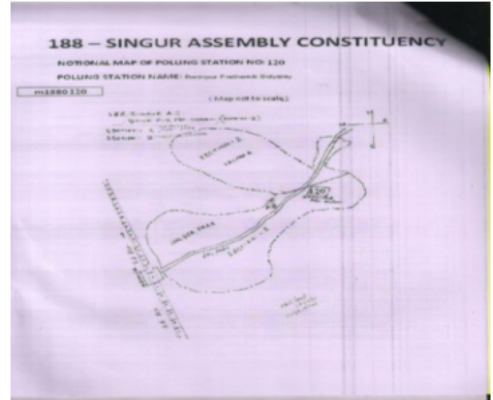

নির্বাচক নিবন্ধন আধিকারিকের স্বাক্ষর

Nazri Naksha

Google Map View

Polling Station Building Front View

Polling Station Front View

Cad View

Key MAP View

Q 1 নাম : পিয়ালী আদক মায়ের নাম: বাসন্তী আদক বাড়ির নং : এন0167 বয়স : 26 লিঙ্গ : মহিলা	UYB2123503 ফটো উপলব্ধ	2 নাম : অতনু আদক পিতার নাম: অশোক আদক বাড়ির নং : নং 163 বয়স : 23 লিঙ্গ : পুরুষ	UYB2377828 ফটো উপলব্ধ	3 নাম : শ্রীকান্ত আদক পিতার নাম: শশাঙ্ক আদক বাড়ির নং : n0166 বয়স : 27 লিঙ্গ : পুরুষ	UYB1992569 ফটো উপলব্ধ
4 নাম : জয়ন্ত নারায়ন কর্মকার পিতার নাম: তারাপদ কর্মকার বাড়ির নং : N004, Halderpara বয়স : 63 লিঙ্গ : পুরুষ	CWM3570199 ফটো উপলব্ধ	5 নাম : শুভম কর্মকার পিতার নাম: জয়ন্ত নারায়ণ কর্মকার বাড়ির নং : রু বিহিঙ্গা বয়স : 22 লিঙ্গ : পুরুষ	UYB2532703 ফটো উপলব্ধ	6 নাম : পরিমল কর্মকার পিতার নাম: পবিত্র কর্মকার বাড়ির নং : n0257 বয়স : 27 লিঙ্গ : পুরুষ	UYB2055358 ফটো উপলব্ধ
7 নাম : পবিত্র কর্মকার অন্যান্য: সবিতা কর্মকার বাড়ির নং : এন0019 বয়স : 45 লিঙ্গ : পুরুষ	UYB2432011 ফটো উপলব্ধ	8 নাম : সুমনা কর্মকার পিতার নাম: অলোক কুমার কর্মকার বাড়ির নং : n0004 বয়স : 27 লিঙ্গ : মহিলা	UYB1992734 ফটো উপলব্ধ	9 নাম : শবরী পাল স্বামীর নাম: সুমন পাল বাড়ির নং : নং016 বয়স : 25 লিঙ্গ : মহিলা	UYB2274595 ফটো উপলব্ধ
10 নাম : রিম্পা কর্মকার স্বামীর নাম: সুরজ কর্মকার বাড়ির নং : নং016 বয়স : 26 লিঙ্গ : মহিলা	UYB2303659 ফটো উপলব্ধ	11 নাম : প্রীতম কর্মকার পিতার নাম: বলরাম কর্মকার বাড়ির নং : নং019 বয়স : 24 লিঙ্গ : পুরুষ	UYB2302693 ফটো উপলব্ধ	12 নাম : স্নেহা কর্মকার পিতার নাম: শ্যাম কর্মকার বাড়ির নং : নং 145 বয়স : 23 লিঙ্গ : মহিলা	UYB2404150 ফটো উপলব্ধ
13 নাম : আকেশ কর্মকার পিতার নাম: সুকান্ত কর্মকার বাড়ির নং : এন0010 বয়স : 25 লিঙ্গ : পুরুষ	UYB2123461 ফটো উপলব্ধ	14 নাম : সুপর্ণা কর্মকার পিতার নাম: সুকুমার কর্মকার বাড়ির নং : এন0009 বয়স : 27 লিঙ্গ : মহিলা	UYB2123578 ফটো উপলব্ধ	15 নাম : শ্রেয়া কর্মকার পিতার নাম: জয়ন্ত নারায়ণ কর্মকার বাড়ির নং : হিন্দুরপারা বয়স : 28 লিঙ্গ : মহিলা	UYB2144673 ফটো উপলব্ধ
16 নাম : বাণী কর্মকার স্বামীর নাম: জয়ন্ত নারায়ণ কর্মকার বাড়ির নং : 004 বয়স : 51 লিঙ্গ : মহিলা	UYB2145472 ফটো উপলব্ধ	17 নাম : ডোনাবেল কর্মকার স্বামীর নাম: গোলোক কর্মকার বাড়ির নং : নং011 বয়স : 50 লিঙ্গ : মহিলা	UYB2274678 ফটো উপলব্ধ	Q 18 নাম : গণেশ কর্মকার পিতার নাম: জগন্নাথ কর্মকার বাড়ির নং : 73 বয়স : 52 লিঙ্গ : পুরুষ	UYB2302644 ফটো উপলব্ধ
19 নাম : সুরজ কর্মকার পিতার নাম: সুশান্ত কর্মকার বাড়ির নং : n0016 বয়স : 29 লিঙ্গ : পুরুষ	UYB1840842 ফটো উপলব্ধ	20 নাম : সবিতা কর্মকার স্বামীর নাম: পবিত্র কর্মকার বাড়ির নং : n0019 বয়স : 48 লিঙ্গ : মহিলা	KJK2418127 ফটো উপলব্ধ	21 নাম : রামচন্দ্র কর্মকার পিতার নাম: মানিক কর্মকার বাড়ির নং : n0020 বয়স : 54 লিঙ্গ : পুরুষ	KJK2418192 ফটো উপলব্ধ
22 নাম : কুমারেশ কর্মকার পিতার নাম: শিব কর্মকার বাড়ির নং : n0006 বয়স : 34 লিঙ্গ : পুরুষ	UYB1490796 ফটো উপলব্ধ	23 নাম : শক্তিপদ কর্মকার পিতার নাম: গণেশ কর্মকার বাড়ির নং : n0007 বয়স : 66 লিঙ্গ : পুরুষ	KJK2160349 ফটো উপলব্ধ	24 নাম : পারুল কর্মকার স্বামীর নাম: শক্তিপদ কর্মকার বাড়ির নং : n0007 বয়স : 56 লিঙ্গ : মহিলা	KJK1604206 ফটো উপলব্ধ
25 নাম : ছবি কর্মকার স্বামীর নাম: কাশীনাথ কর্মকার বাড়ির নং : n0011 বয়স : 67 লিঙ্গ : মহিলা	KJK1604891 ফটো উপলব্ধ	26 নাম : কাশীনাথ কর্মকার পিতার নাম: যুগল কর্মকার বাড়ির নং : n0011 বয়স : 79 লিঙ্গ : পুরুষ	WB/27/183/477027 ফটো উপলব্ধ	27 নাম : চম্পা কর্মকার স্বামীর নাম: সুকান্ত কর্মকার বাড়ির নং : n0010 বয়স : 49 লিঙ্গ : মহিলা	KJK2608032 ফটো উপলব্ধ
28 নাম : সুকান্ত কর্মকার পিতার নাম: প্রফুল্ল কর্মকার বাড়ির নং : n0010 বয়স : 59 লিঙ্গ : পুরুষ	KJK2608024 ফটো উপলব্ধ	29 নাম : রানু কর্মকার স্বামীর নাম: প্রফুল্ল কর্মকার বাড়ির নং : n0010 বয়স : 83 লিঙ্গ : মহিলা	KJK1604644 ফটো উপলব্ধ	30 নাম : রোহিত কর্মকার পিতার নাম: সুকান্ত কর্মকার বাড়ির নং : এন0010 বয়স : 23 লিঙ্গ : পুরুষ	UYB2505634 ফটো উপলব্ধ