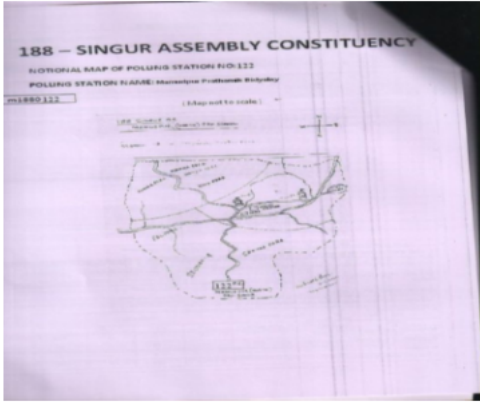

নির্বাচক নিবন্ধন আধিকারিকের স্বাক্ষর

Nazri Naksha

Google Map View

Polling Station Building Front View

Polling Station Front View

Cad View

Key MAP View

বিধানসভা নির্বাচনক্ষেত্রের নং, নাম : 188-সিঙ্গুর  
ভাগ নং, নাম : 1-মামুদপুর উত্তর (কোলে,মামা,নায়েক,কুমোর,সাঁতরাপাড়া)