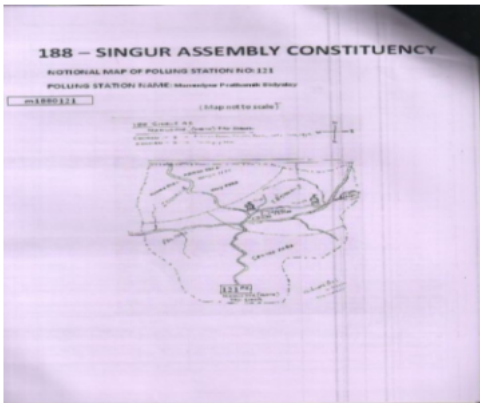

নির্বাচক নিবন্ধন আধিকারিকের স্বাক্ষর

Nazri Naksha

Google Map View

Polling Station Building Front View

Polling Station Front View

Cad View

Key MAP View

বিধানসভা নির্বাচনক্ষেত্রের নং, নাম : 188-সিঙ্গুর  
ভাগ নং, নাম : 1-মামুদপুর উত্তর (কোলে,মামা,নায়েক,কুমোর,সাঁতরাপাড়া)