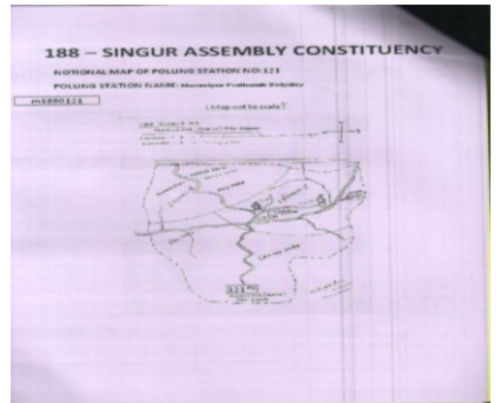

নির্বাচক নিবন্ধন আধিকারিকের স্বাক্ষর

Nazri Naksha

Google Map View

Polling Station Building Front View

Polling Station Front View

Cad View

Key MAP View

বিধানসভা নির্বাচনক্ষেত্রের নং, নাম : 188-সিঙ্গুর  
ভাগ নং, নাম : 1-মামুদপুর উত্তর (কোলে,মামা,নায়েক,কুমোর,সাঁতরাপাড়া)