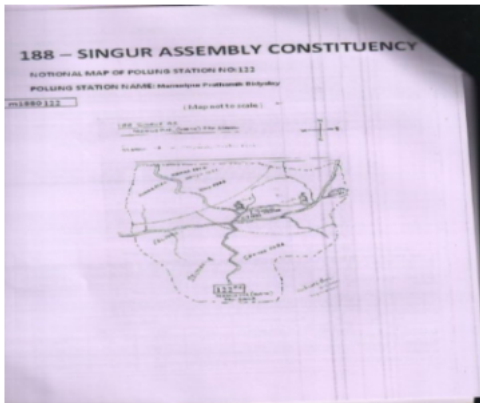

নির্বাচক নিবন্ধন আধিকারিকের স্বাক্ষর

Nazri Naksha

Google Map View

Polling Station Building Front View

Polling Station Front View

Cad View

Key MAP View

বিধানসভা নির্বাচনক্ষেত্রের নং, নাম : 188-সিঙ্গুর
ভাগ নং, নাম : 1-মামুদপুর উত্তর সাঁতরাপাড়া, পালপাড়া