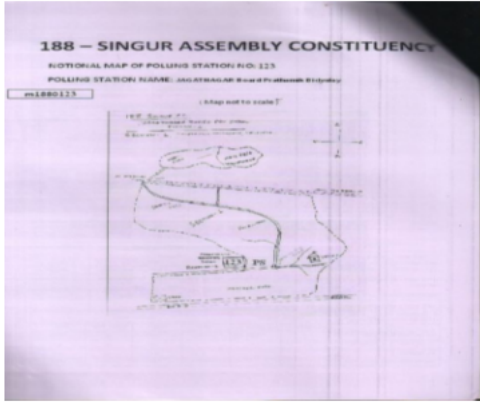

নির্বাচক নিবন্ধন আধিকারিকের স্বাক্ষর

Nazri Naksha

Google Map View

Polling Station Building Front View

Polling Station Front View

Cad View

Key MAP View

বিধানসভা নির্বাচনক্ষেত্রের নং, নাম : 188-সিঙ্গুর
ভাগ নং, নাম : 1-মামুদপুর উত্তর সাঁতরাপাড়া, পালপাড়া