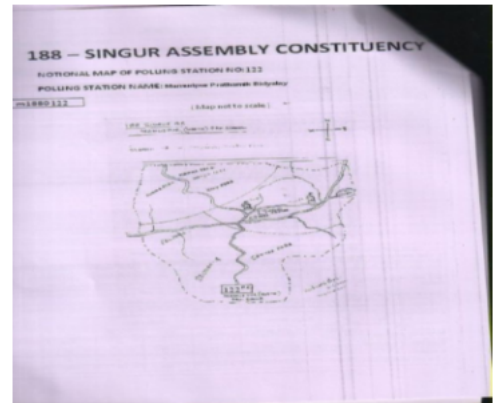

নির্বাচক নিবন্ধন আধিকারিকের স্বাক্ষর

Nazri Naksha

Google Map View

Polling Station Building Front View

Polling Station Front View

Cad View

Key MAP View

বিধানসভা নির্বাচনক্ষেত্রের নং, নাম : 188-সিঙ্গুর
ভাগ নং, নাম : 1-মামুদপুর উত্তর সাঁতরাপাড়া, পালপাড়া