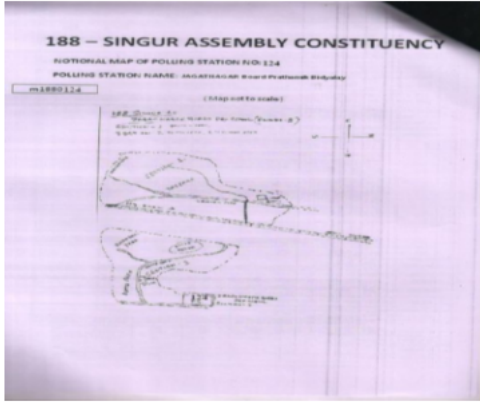

নির্বাচক নিবন্ধন আধিকারিকের স্বাক্ষর

Nazri Naksha

Google Map View

Polling Station Building Front View

Polling Station Front View

Cad View

Key MAP View

বিধানসভা নির্বাচনক্ষেত্রের নং, নাম : 188-সিঙ্গুর
ভাগ নং, নাম : 1-জগতনগর মধ্যপাড়া মালিপুকুর