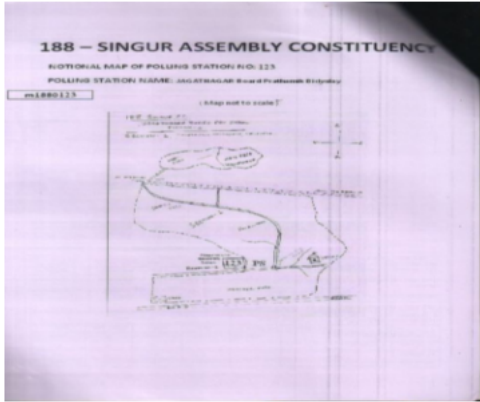

নির্বাচক নিবন্ধন আধিকারিকের স্বাক্ষর

Nazri Naksha

Google Map View

Polling Station Building Front View

Polling Station Front View

Cad View

Key MAP View

বিধানসভা নির্বাচনক্ষেত্রের নং, নাম : 188-সিঙ্গুর
ভাগ নং, নাম : 1-জগতনগর মধ্যপাড়া মালিপুকুর