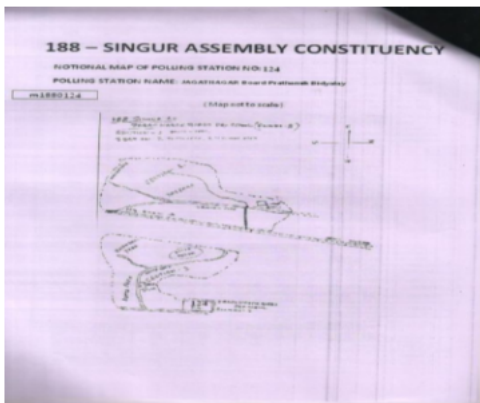

নির্বাচক নিবন্ধন আধিকারিকের স্বাক্ষর

Nazri Naksha

Google Map View

Polling Station Building Front View

Polling Station Front View

Cad View

Key MAP View

1 নাম : বলাই চন্দ্র পিতার নাম: দুলাল চন্দ্র বাড়ির নং : এন000 বয়স : 74 লিঙ্গ : পুরুষ	UYB2105617 ফটো উপলব্ধ	2 নাম : সৌমী আদক পিতার নাম: বিশ্বনাথ আদক বাড়ির নং : নং004 বয়স : 23 লিঙ্গ : মহিলা	UYB2310886 ফটো উপলব্ধ	3 নাম : বিশ্বনাথ আদক পিতার নাম: সুফল আদক বাড়ির নং : n0004 বয়স : 57 লিঙ্গ : পুরুষ	WB/27/183/489307 ফটো উপলব্ধ
4 নাম : শ্যামারানী আদক স্বামীর নাম: নেপাল আদক বাড়ির নং : n0004 বয়স : 61 লিঙ্গ : মহিলা	WB/27/183/489564 ফটো উপলব্ধ	5 নাম : অর্চনা আদক স্বামীর নাম: গদাধর আদক বাড়ির নং : n0004 বয়স : 52 লিঙ্গ : মহিলা	KJK0924100 ফটো উপলব্ধ	6 নাম : গদাধর আদক পিতার নাম: সুফল চন্দ্র আদক বাড়ির নং : n0004 বয়স : 60 লিঙ্গ : পুরুষ	UYB0571281 ফটো উপলব্ধ
7 নাম : দেবব্রত আদক পিতার নাম: নেপাল চন্দ্র আদক বাড়ির নং : n0004 বয়স : 30 লিঙ্গ : পুরুষ	UYB1752690 ফটো উপলব্ধ	8 নাম : নেপাল চন্দ্র আদক পিতার নাম: সুফল চন্দ্র আদক বাড়ির নং : n0004 বয়স : 67 লিঙ্গ : পুরুষ	WB/27/183/489603 ফটো উপলব্ধ	9 নাম : শেখরেন্দ্র আদক পিতার নাম: দিলীপ আদক বাড়ির নং : n0003 বয়স : 47 লিঙ্গ : পুরুষ	KJK1608652 ফটো উপলব্ধ
10 নাম : মিনতী আদক স্বামীর নাম: দিলীপ আদক বাড়ির নং : n0003 বয়স : 63 লিঙ্গ : মহিলা	WB/27/183/489563 ফটো উপলব্ধ	11 নাম : দিলীপ আদক পিতার নাম: সুফল আদক বাড়ির নং : n0003 বয়স : 73 লিঙ্গ : পুরুষ	WB/27/183/489478 ফটো উপলব্ধ	12 নাম : সুব্রত আদক পিতার নাম: নেপাল চন্দ্র আদক বাড়ির নং : n0004 বয়স : 37 লিঙ্গ : পুরুষ	KJK2675775 ফটো উপলব্ধ
13 নাম : প্রতিমা আদক স্বামীর নাম: বিশ্বনাথ আদক বাড়ির নং : n0004 বয়স : 52 লিঙ্গ : মহিলা	WB/27/183/489560 ফটো উপলব্ধ	14 নাম : সৌরভ আদক পিতার নাম: বিশ্বনাথ আদক বাড়ির নং : n0004 বয়স : 30 লিঙ্গ : পুরুষ	UYB1807494 ফটো উপলব্ধ	15 নাম : অমৃতা আদক স্বামীর নাম: সুব্রত আদক বাড়ির নং : n0212 বয়স : 28 লিঙ্গ : মহিলা	UYB2056018 ফটো উপলব্ধ
16 নাম : সঞ্চয়িতা কোলে পিতার নাম: সুদেব কুমার কোলে বাড়ির নং : নং00 বয়স : 33 লিঙ্গ : মহিলা	UYB1558766 ফটো উপলব্ধ	17 নাম : মাকু কোলে স্বামীর নাম: প্রদীপ কোলে বাড়ির নং : এন0095 বয়স : 32 লিঙ্গ : মহিলা	UYB2105419 ফটো উপলব্ধ	18 নাম : রত্না কোলে স্বামীর নাম: গৌতম কোলে বাড়ির নং : এন0095 বয়স : 25 লিঙ্গ : মহিলা	UYB2105476 ফটো উপলব্ধ
19 নাম : প্রতাপ কোলে পিতার নাম: সীতারাম কোলে বাড়ির নং : n0198 বয়স : 49 লিঙ্গ : পুরুষ	WB/27/183/501109 ফটো উপলব্ধ	20 নাম : সুপ্রিয়া কোলে স্বামীর নাম: প্রতাপ কোলে বাড়ির নং : n0197 বয়স : 42 লিঙ্গ : মহিলা	KJK2426625 ফটো উপলব্ধ	21 নাম : পদ্মা কোলে স্বামীর নাম: মনোজ কোলে বাড়ির নং : n0196 বয়স : 39 লিঙ্গ : মহিলা	KJK2742161 ফটো উপলব্ধ
22 নাম : পূজা চক্রবর্তী স্বামীর নাম: বিদ্যৎ চক্রবর্তী বাড়ির নং : এন0159 বয়স : 29 লিঙ্গ : মহিলা	UYB2105377 ফটো উপলব্ধ	23 নাম : দেবশ্রী চট্টোপাধ্যায় রায় পিতার নাম: অশোক চট্টোপাধ্যায় বাড়ির নং : এন0177 বয়স : 28 লিঙ্গ : মহিলা	YPW1995430 ফটো উপলব্ধ	24 নাম : ছায়া চন্দ্র স্বামীর নাম: বলাইলাল চন্দ্র বাড়ির নং : এন0000 বয়স : 69 লিঙ্গ : মহিলা	HFG0667022 ফটো উপলব্ধ
25 নাম : লিসা চন্দ্র পিতার নাম: দেবশীষ চন্দ্র বাড়ির নং : এন0106 বয়স : 26 লিঙ্গ : মহিলা	UYB2105211 ফটো উপলব্ধ	26 নাম : শ্যামলী চ্যাটার্জী স্বামীর নাম: তপন চ্যাটার্জী বাড়ির নং : n0088 বয়স : 66 লিঙ্গ : মহিলা	WB/27/183/477227 ফটো উপলব্ধ	27 নাম : নবনীতা চ্যাটার্জী পিতার নাম: শ্রীধর চ্যাটার্জী বাড়ির নং : এন0179 বয়স : 25 লিঙ্গ : মহিলা	UYB2105146 ফটো উপলব্ধ
28 নাম : ববিতা চন্দ্র স্বামীর নাম: লক্ষী চন্দ্র বাড়ির নং : n0001 বয়স : 55 লিঙ্গ : মহিলা	WB/27/183/489344 ফটো উপলব্ধ	29 নাম : বিশ্বজিৎ দত্ত পিতার নাম: দিলীপ দত্ত বাড়ির নং : n0001 বয়স : 43 লিঙ্গ : পুরুষ	KJK1668185 ফটো উপলব্ধ	30 নাম : উমা দত্ত স্বামীর নাম: দিলীপ দত্ত বাড়ির নং : n0001 বয়স : 70 লিঙ্গ : মহিলা	WB/27/183/489544 ফটো উপলব্ধ