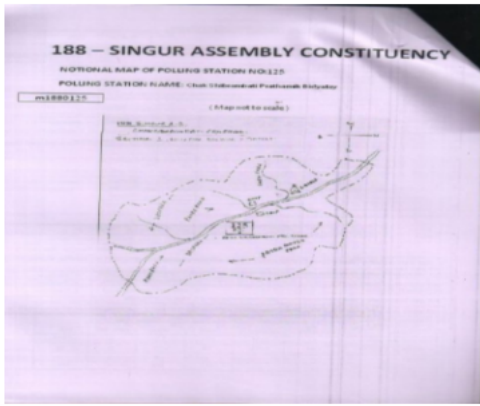

Nazri Naksha