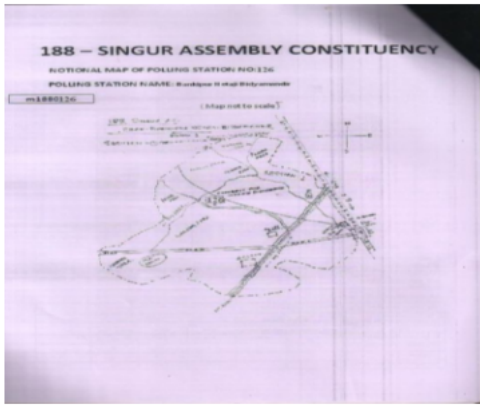

Nazri Naksha