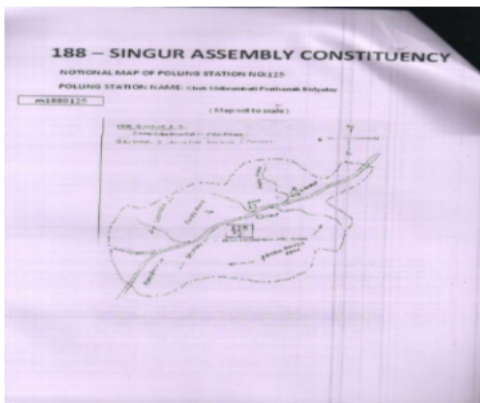

নির্বাচক নিবন্ধন আধিকারিকের স্বাক্ষর

Nazri Naksha

Google Map View

Polling Station Building Front View

Polling Station Front View

Cad View

Key MAP View

1	WB/27/183/492758	নাম : সরস্বতী অধিকারী স্বামীর নাম: বেচারাম অধিকারী বাড়ির নং : n0003 বয়স : 56 লিঙ্গ : মহিলা	ফটো উপলব্ধ	2	WB/27/183/492506	নাম : বেচারাম অধিকারী পিতার নাম: মদন অধিকারী বাড়ির নং : n0003 বয়স : 61 লিঙ্গ : পুরুষ	ফটো উপলব্ধ	3	UYB1303361	নাম : রীনা অধিকারী স্বামীর নাম: বেচুরাম অধিকারী বাড়ির নং : n0002 বয়স : 43 লিঙ্গ : মহিলা	ফটো উপলব্ধ
4	KJK2529238	নাম : বেচুরাম অধিকারী পিতার নাম: রবীন্দ্রনাথ অধিকারী বাড়ির নং : n0002 বয়স : 44 লিঙ্গ : পুরুষ	ফটো উপলব্ধ	5	KJK2423200	নাম : সুকুমার অধিকারী পিতার নাম: গোপাল অধিকারী বাড়ির নং : n0002 বয়স : 48 লিঙ্গ : পুরুষ	ফটো উপলব্ধ	6	KJK1668896	নাম : কপিল অধিকারী পিতার নাম: গোপাল অধিকারী বাড়ির নং : n0002 বয়স : 48 লিঙ্গ : পুরুষ	ফটো উপলব্ধ
7	KJK2165264	নাম : বাপ্পা অধিকারী পিতার নাম: বিফল অধিকারী বাড়ির নং : n0001 বয়স : 44 লিঙ্গ : পুরুষ	ফটো উপলব্ধ	8	UYB1648658	নাম : হেমা অধিকারী স্বামীর নাম: প্রদীপ অধিকারী বাড়ির নং : n0001 বয়স : 35 লিঙ্গ : মহিলা	ফটো উপলব্ধ	9	KJK2423242	নাম : প্রদীপ অধিকারী পিতার নাম: বিফল অধিকারী বাড়ির নং : n0001 বয়স : 45 লিঙ্গ : পুরুষ	ফটো উপলব্ধ
10	WB/27/183/492397	নাম : আল্পনা অধিকারী স্বামীর নাম: বিফল অধিকারী বাড়ির নং : n0001 বয়স : 65 লিঙ্গ : মহিলা	ফটো উপলব্ধ	11	WB/27/183/492423	নাম : অলকা অধিকারী স্বামীর নাম: গোপাল অধিকারী বাড়ির নং : n0002 বয়স : 61 লিঙ্গ : মহিলা	ফটো উপলব্ধ	12	KJK2165249	নাম : শ্যামলী অধিকারী স্বামীর নাম: নেপাল অধিকারী বাড়ির নং : n0005 বয়স : 50 লিঙ্গ : মহিলা	ফটো উপলব্ধ
13	WB/27/183/492107	নাম : নেপাল অধিকারী পিতার নাম: মদন অধিকারী বাড়ির নং : n0005 বয়স : 55 লিঙ্গ : পুরুষ	ফটো উপলব্ধ	14	UYB2491835	নাম : শুভ অধিকারী পিতার নাম: নেপাল অধিকারী বাড়ির নং : এন0005 বয়স : 21 লিঙ্গ : পুরুষ	ফটো উপলব্ধ	15	WB/27/183/492424	নাম : দুর্গা অধিকারী স্বামীর নাম: রবীন অধিকারী বাড়ির নং : n0004 বয়স : 52 লিঙ্গ : মহিলা	ফটো উপলব্ধ
16	KJK2741387	নাম : শ্রীকান্ত অধিকারী পিতার নাম: বেচারাম অধিকারী বাড়ির নং : n0003 বয়স : 37 লিঙ্গ : পুরুষ	ফটো উপলব্ধ	17	UYB1342385	নাম : হরিপদ অধিকারী পিতার নাম: বেচারাম অধিকারী বাড়ির নং : n0003 বয়স : 39 লিঙ্গ : পুরুষ	ফটো উপলব্ধ	18	KJK2419315	নাম : কবিতা অধিকারী স্বামীর নাম: কপিল অধিকারী বাড়ির নং : n0219 বয়স : 39 লিঙ্গ : মহিলা	ফটো উপলব্ধ
19	UYB1648682	নাম : জ্যোৎস্না অধিকারী স্বামীর নাম: সুকুমার অধিকারী বাড়ির নং : এন0002 বয়স : 37 লিঙ্গ : মহিলা	ফটো উপলব্ধ	20	UYB2105948	নাম : পাপিয়া অধিকারী স্বামীর নাম: বাপ্পা অধিকারী বাড়ির নং : এন0001 বয়স : 32 লিঙ্গ : মহিলা	ফটো উপলব্ধ	21	UYB1921758	নাম : সঞ্জু অধিকারী পিতার নাম: রবীন অধিকারী বাড়ির নং : n0004 বয়স : 29 লিঙ্গ : পুরুষ	ফটো উপলব্ধ
22	UYB1921659	নাম : রাখাল চন্দ্র কোলে পিতার নাম: অনকুল কোলে বাড়ির নং : n0001 বয়স : 55 লিঙ্গ : পুরুষ	ফটো উপলব্ধ	23	UYB1842210	নাম : কৃষ্ণা কোলে স্বামীর নাম: রাখাল চন্দ্র কোলে বাড়ির নং : n0001 বয়স : 50 লিঙ্গ : মহিলা	ফটো উপলব্ধ	24	UYB2432896	নাম : শুভ আদক পিতার নাম: রুপকুমার আদক বাড়ির নং : এন0010 বয়স : 21 লিঙ্গ : পুরুষ	ফটো উপলব্ধ
25	UYB2366623	নাম : সৌবীর আদক পিতার নাম: দিলীপ কুমার আদক বাড়ির নং : নং120 বয়স : 22 লিঙ্গ : পুরুষ	ফটো উপলব্ধ	26	UAA2097871	নাম : রিনিকা আদক স্বামীর নাম: বিক্রম আদক বাড়ির নং : নং00 বয়স : 26 লিঙ্গ : মহিলা	ফটো উপলব্ধ	27	UYB1842657	নাম : রিস্পা আদক স্বামীর নাম: তুষার আদক বাড়ির নং : নোন বয়স : 29 লিঙ্গ : মহিলা	ফটো উপলব্ধ
28	UYB2366656	নাম : পূজা আদক পিতার নাম: তপন কুমার আদক বাড়ির নং : নং115 বয়স : 22 লিঙ্গ : মহিলা	ফটো উপলব্ধ	29	UYB236664	নাম : সৌভিক আদক পিতার নাম: স্বপন কুমার আদক বাড়ির নং : নং115 বয়স : 22 লিঙ্গ : পুরুষ	ফটো উপলব্ধ	30	UYB2366672	নাম : নবণিতা আদক মায়ের নাম: সুমিত্রা আদক বাড়ির নং : নং027 বয়স : 23 লিঙ্গ : মহিলা	ফটো উপলব্ধ