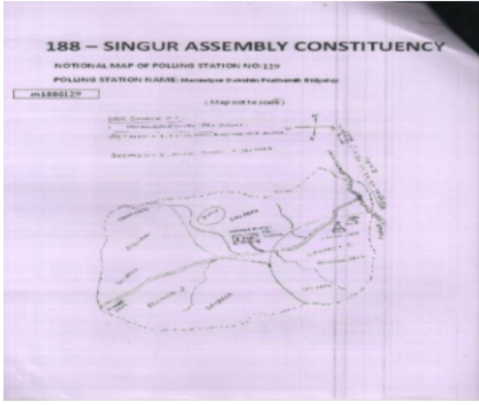

নির্বাচক নিবন্ধন আধিকারিকের স্বাক্ষর

Nazri Naksha

Google Map View

Polling Station Building Front View

Polling Station Front View

Cad View

Key MAP View

বিধানসভা নির্বাচনক্ষেত্রের নং, নাম : 188-সিঙ্গুর  
ভাগ নং, নাম : 1-মামুদপুর ভাণ্ডারীপাড়া, পাত্রপাড়া ও তাঁতীপাড়া