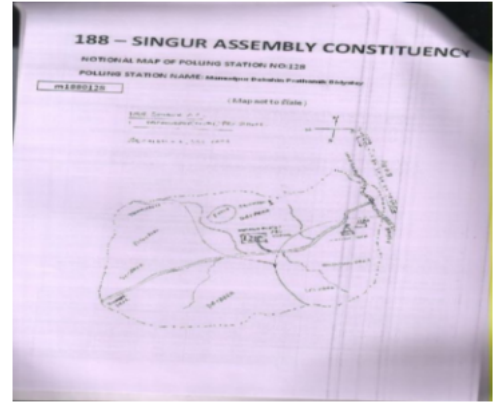

নির্বাচক নিবন্ধন আধিকারিকের স্বাক্ষর

Nazri Naksha

Google Map View

Polling Station Building Front View

Polling Station Front View

Cad View

Key MAP View

বিধানসভা নির্বাচনক্ষেত্রের নং, নাম : 188-সিঙ্গুর  
ভাগ নং, নাম : 1-মামুদপুর ভাণ্ডারীপাড়া, পাত্রপাড়া ও তাঁতীপাড়া